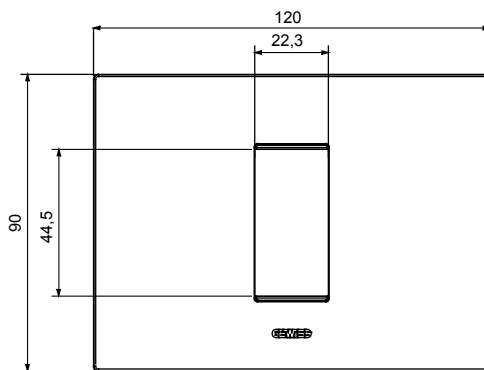

Serie van ChoruSmart huishoudelijke platen, gemaakt in een brede verscheidenheid aan vormen, kleuren, materialen en afwerkingen. Ze omvat vijf verschillende vormen (ONE, GEO, EGO, LUX, ICE en ICE Touch) voor rechthoekige dozen met een capaciteit tot 12 modules en drie verschillende vormen (ONE International, GEO International en LUX International) geschikt voor ronde/vierkante dozen, zowel enkelvoudig als gecombineerd in horizontale en verticale configuraties, met een capaciteit van 2 tot 2+2+2+2 modules. Alle platen van de ChoruSmart huishoudelijke serie gebruiken dezelfde steunen, zonder de behoefte aan aanvullende adapters. De serie omvat ook blanco platen, waterdichte IP55-platen en contourplaten.

Familie	EGO	Omschrijving	1 module
Kleur	Satijn wit	Materiaal	Technopolymeer
Afwerking	Dekkende afwerking	Voor ondersteuning codes	GW16802, GW16803, GW16803N
Gloeidraadtest	650 °C	Thermdruk met kogel	70 °C
Standaard	EN 60669-1	Electrocod	0110

### DIMENSIONAL