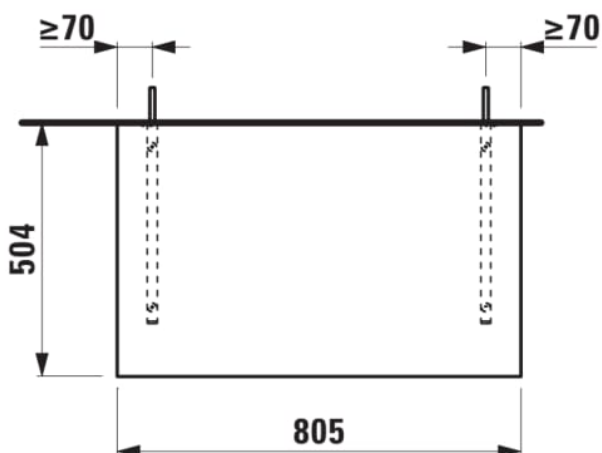

## ARUN

Plan de travail lavabo 805x504, épaisseur 80mm, avec 2 supports de montage

### COULEUR ET FINITION

■ 770 Sélection grès cérame : Ardesia Bianca/Ardesia Nera/Piasentina Grigio/Botticino Crema

Commodity Code/Import Code Number for Foreign Trad : 94036090  
Matériau : MDF

Poids net / kg : 12  
Type de lavabo : Vasque

### DESSINS TECHNIQUES