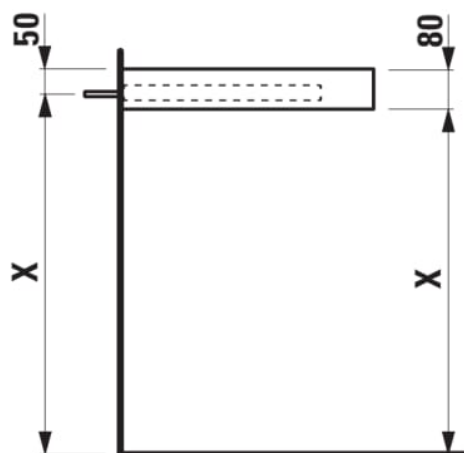

## ARUN

Plan de travail lavabo 805x504, épaisseur 80mm, avec 2 supports de montage

### COULEUR ET FINITION

■ 770 Sélection grès cérame : Ardesia Bianca/Ardesia Nera/Piasentina Grigio/Botticino Crema

Commodity Code/Import Code Number for Foreign Trad : 94036090  
Matériau : MDF

Poids net / kg : 12  
Type de lavabo : Vasque

### DESSINS TECHNIQUES