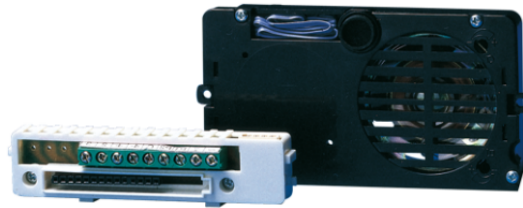

1602

AUDIO-UNIT POWERCOM. SB1

Luidsprekerunit voor Simplebus systeem met aansluitblok en dubbele versterker, waterdichte luidspreker en electret microfoon, de twee volumes van de microfoon en de luidspreker kunnen aan de voorkant geregeld worden. Compleet met microprocessor en Dip-switches met 8 posities voor het programmeren van de aangesloten gebruikers. Voeding 12 V AC (gebruik Art. 1195). Interne elektronische deuropeningsfunctie (3A). Aan te brengen in de modulen art 3320/0, 3320/1 en 3320/2. Afmetingen: 102x55x35 mm. Vanaf versie IR027 is deze compatibel met alle Simplebus 2 producten.

**1602****AUDIO-UNIT POWERCOM. SB1****ALGEMENE DATA**

Hoogte (mm) 55

COMPATIBELE SYSTEMEN

Comelbus systeem Ja

MILIEU- EN COMPLIANCEKENMERKEN

Temperatuurbereik (°C) -25 ÷ 55

ALGEMENE KARAKTERISTIEKEN

Maximaal stroomverbruik (mA) 200