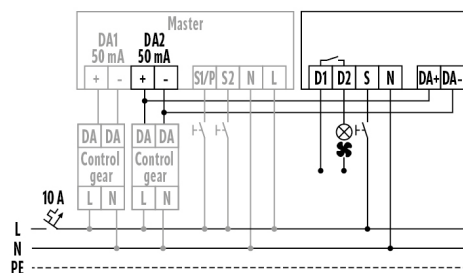

Technische gegevens

ALGEMEEN	
Apparaatcategorie	Elektrische toebehoren
Conformiteit	CE, EAC, RoHS, AEEA
Garantie	3 jaar
BEVESTIGING	
Montagevariant	Plafondbouw, Inbouw / apparaatdoos Ø 68 mm
Montageplaats	Doos
Inbouwmaat	Inbouwdiepte: 30 mm, Ø 60 mm
Type aansluiting	Insteekklem
Aansluitbare kabeldiameter	1,5 - 2,5 mm ²
BEHUIZING	
Afmetingen	Lengte 49 mm x Breedte 46 mm x Hoogte 25 mm
Gewicht	31 g
Materiaal	UV-gestabiliseerd polycarbonaat
Beschermingsgraad	IP20

AUTOMATISERING

Busspanning	9,5 - 22,5 V DC
Aantal ingangen	1
Nominale stroom (cos φ = 0,8)	max. 10 A
DC-schakelvermogen (ohmse belasting)	6 A / 30 V DC
Schakelvermogen gloeilampen	2300 W / 230 V / 50 Hz

ACTUATOR FULL AUTO C3 DALI

Artikelnummer **GTIN**
 EP10427473 4015120427473

Maattekening

Schakelschema

Standaardschema

Gedetailleerde productbeschrijving

- Fabrieksinstelling volautomatisch
- Vol- of halfautomatische schakelactuator voor kanaal 3
- Pulsingang voor handmatig schakelen
- Eenvoudig te programmeren via afstandsbediening met "blue mode"-technologie
- 4 uur AAN/UIT via universele afstandsbediening instelbaar
- Handmatig bestuurbaar (AAN/UIT) via universele afstandsbediening
- Follow-uptijd 1 min. tot 120 min.
- Potentiaalvrij relais met 10 A schakelvermogen