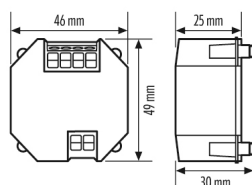

ACTUATOR FULL AUTO C3 DALI

Artikelnummer   **GTIN**
EP10427473   4015120427473

Maattekening