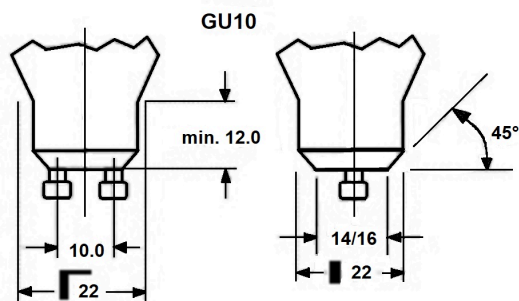

Technische gegevens

Afmetingen (mm)

Fotometrie

REFLED SUPERIA RETRO ES50 V5 345LM DIM 930 36 SL

Artikelnummer 0030722

SYLVANIA

Algemene gegevens

Productnaam	REFLED SUPERIA RETRO ES50 V5 345LM DIM 930 36 SL
Technologie	LED
Ballonvorm	Reflector
Lampvoet	GU10
Ballonafwerking	Fresnellens
Type armatuur (open/gesloten)	Open
Algemene toepassing	Onderwijs, Horeca, Museums en galerieën, Kantoor, Residentieel & Consument, Winkel
Omgevingstemperatuur (°C)	-20°C...+50°C
ETIM klasse	EC001959
Garantie	5 jaar

Optische gegevens

Lichtstroom	345
Kleurtemperatuur (K)	3000
Lichtkleur	Warmwit
CRI (Ra)	90
Initiële kleurvariatie (SDCM)	SDCM6
Luminous Intensity (cd)	600
Bundel breedte (°)	36
Fotobiologische risicogroep	RG1

Gegevens levensduur

Gemiddelde nominale levensduur - L70 B50	25000
--	-------

Fysieke gegevens

Kleur behuizing	Transparant
IP waarde	IP20
Hoogte (mm)	54
Nominale diameter product (mm)	50
Gewicht (kg)	0.038

REFLED SUPERIA RETRO ES50 V5 345LM DIM 930 36 SL

Artikelnummer 0030722

SYLVANIA

Verpakkingen

EAN code	5410288307220
Enkele lengte verpakking (cm)	8.2
Enkele breedte verpakking (cm)	6.1
Hoogte eenheidsverpakking (cm)	5.1
DUN14 (inner)	15410288307227
Eenheden per binnendoos	6
Binnenhoogte verpakking (cm)	19.4
Binnenbreedte verpakking (cm)	11.1
Binnenlengte verpakking (cm)	9.2
DUN14 (outer)	25410288307224
Eenheden per omdoos	60
Lengte omdoos (cm)	58.5
Breedte omdoos (cm)	20.8
Diepte omdoos (cm)	20.8