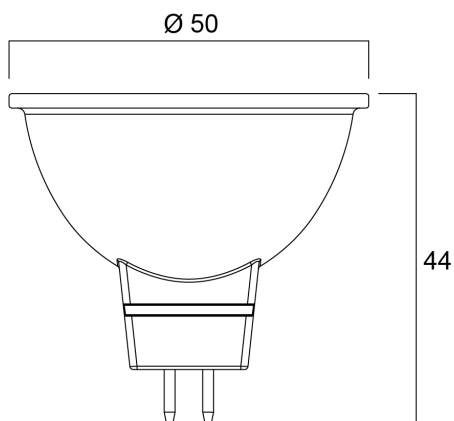

Technische gegevens

Afmetingen (mm)

Fotometrie

RefLED Superia Retro MR16 V2 621LM 865 36° SL

Artikelnummer 0029235

SYLVANIA

Algemene gegevens

Productnaam	RefLED Superia Retro MR16 V2 621LM 865 36° SL
Technologie	LED
Vermogen (nominaal) (W)	6
Type armatuur (open/gesloten)	Open
Algemene toepassing	Onderwijs, Horeca, Residentieel & Consument
Omgevingstemperatuur (°C)	-20°C...+40°C
Werkingstemperatuur (°)	25
ETIM klasse	EC001959
E-nummer FI	4741115
Garantie	5 jaar