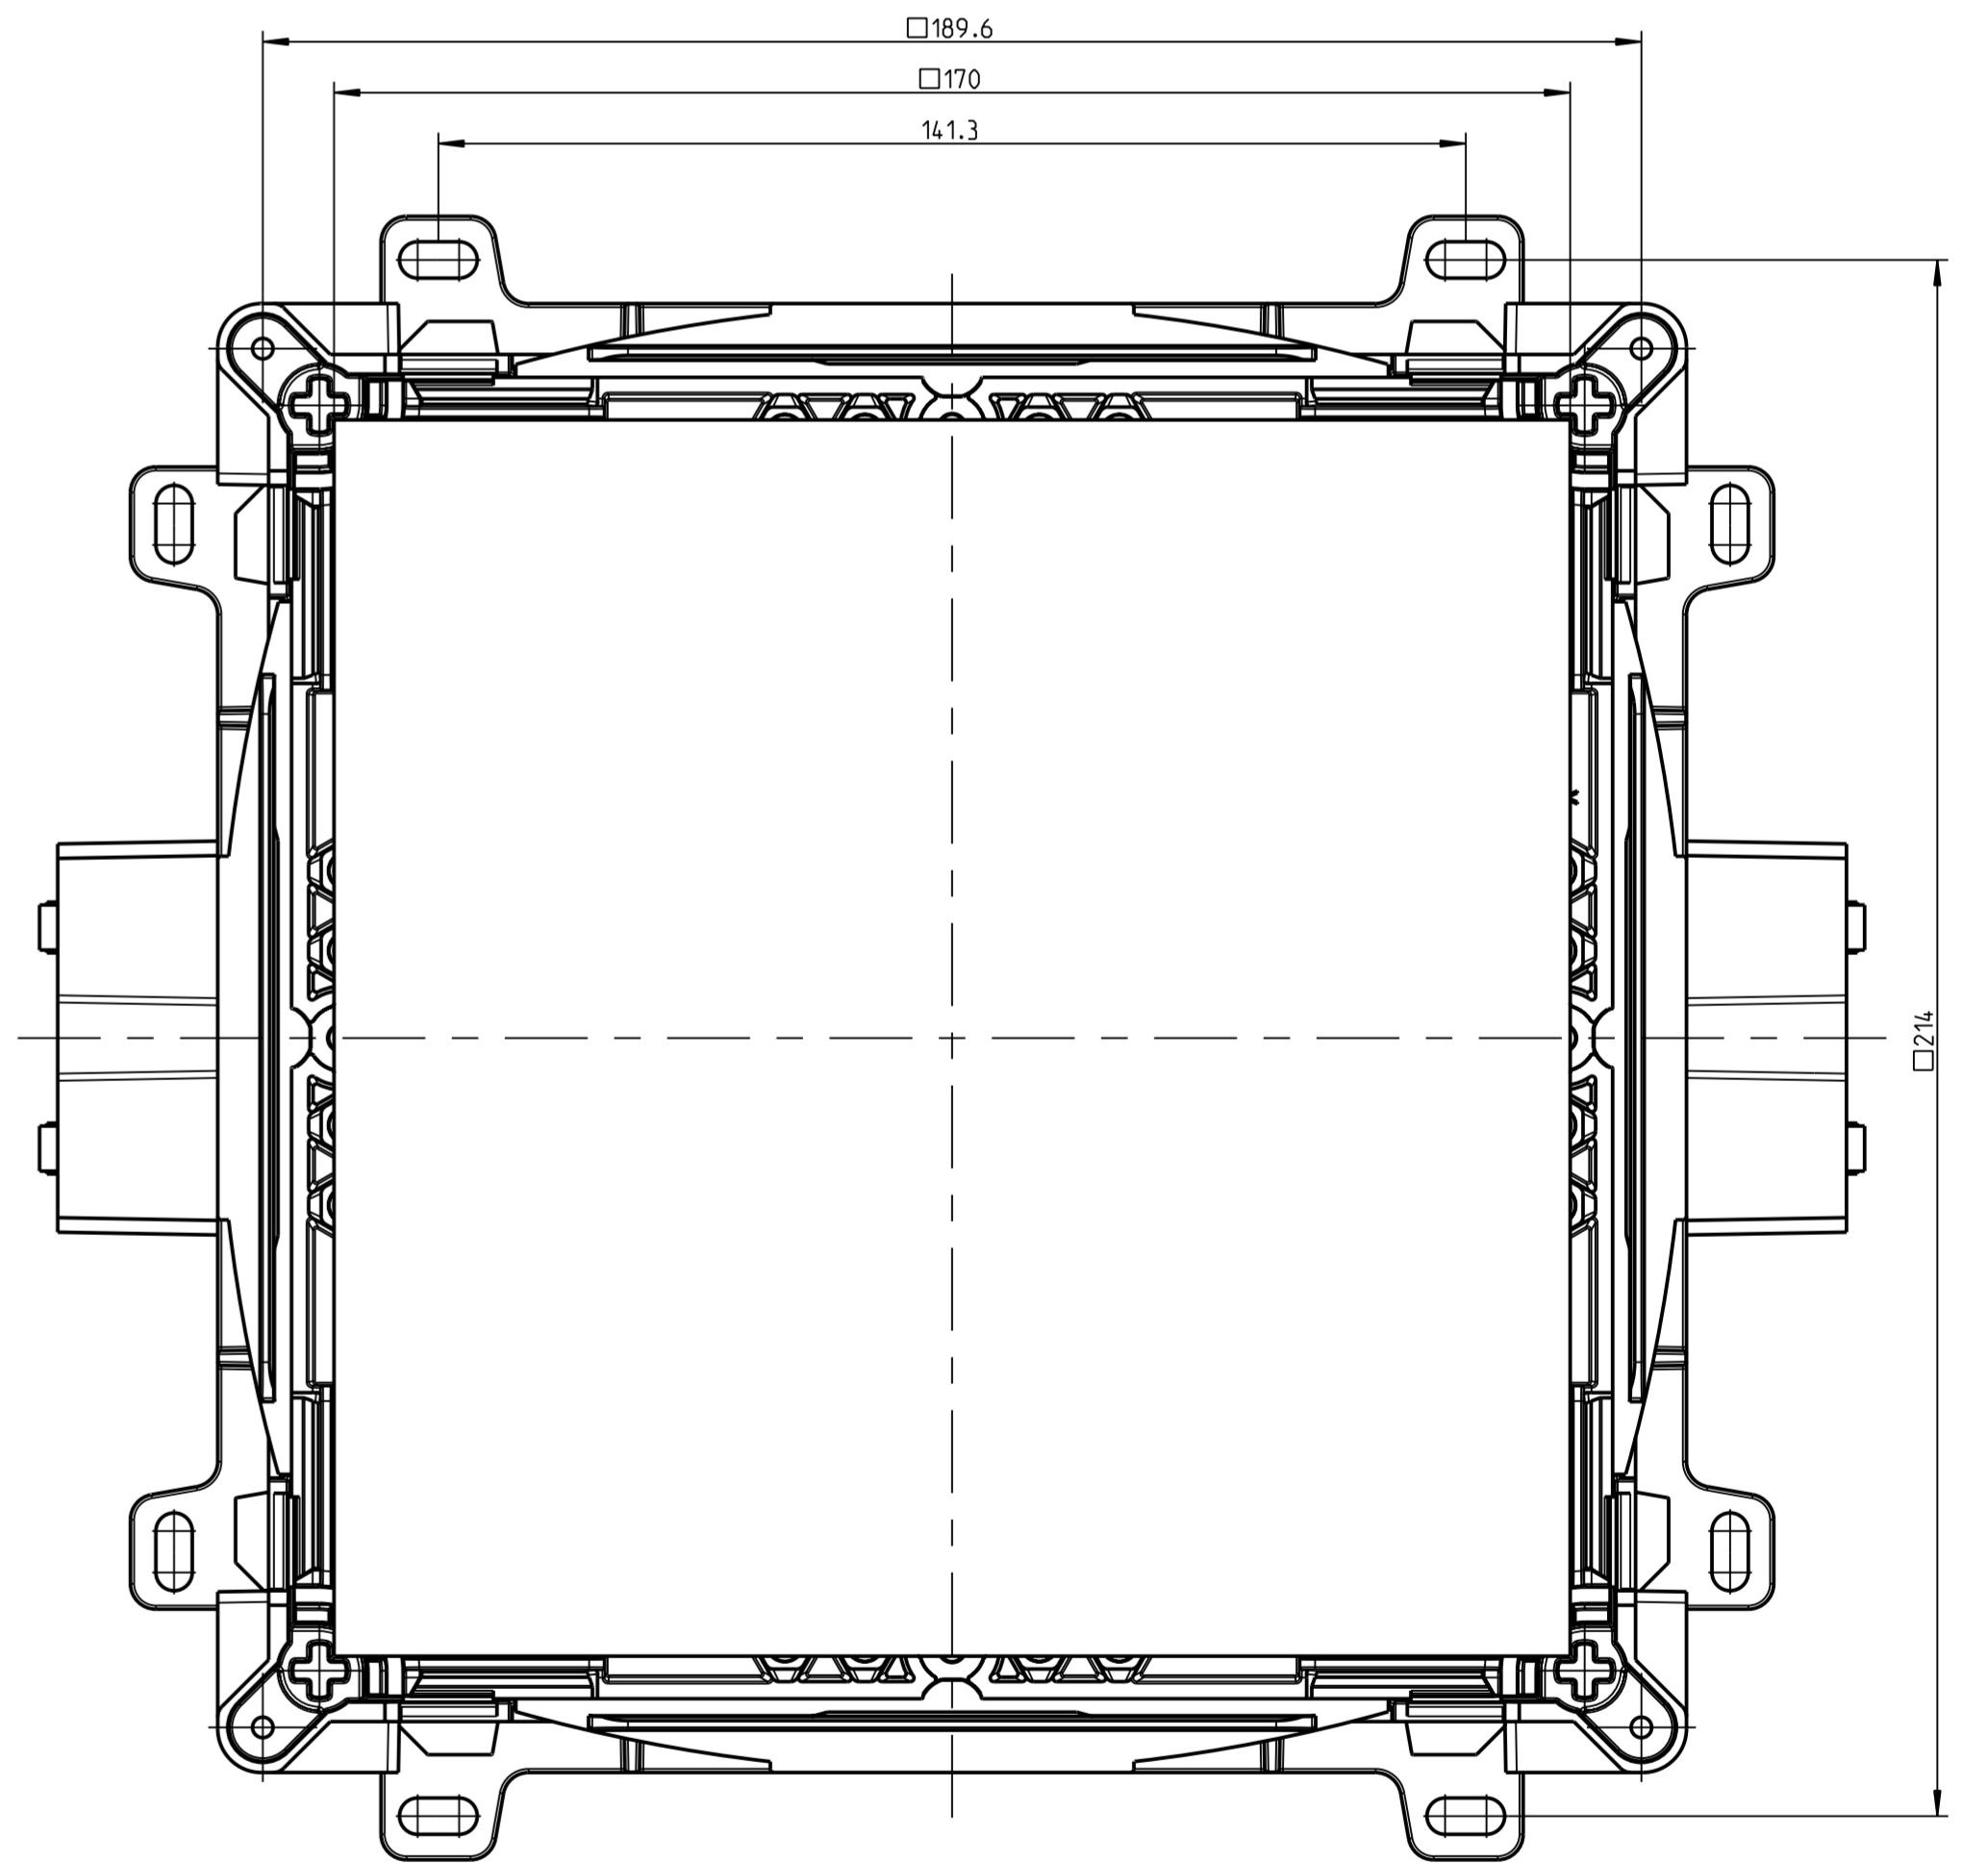

12

A - A

Innenansicht / interior view

60

max. 140

max. 140

97

B-B

189.6

170

161.3

174

12

max. 140

max. 140

Fehlende Maße können dem DXF entnommen werden
missing dimensions are provided in the DXF