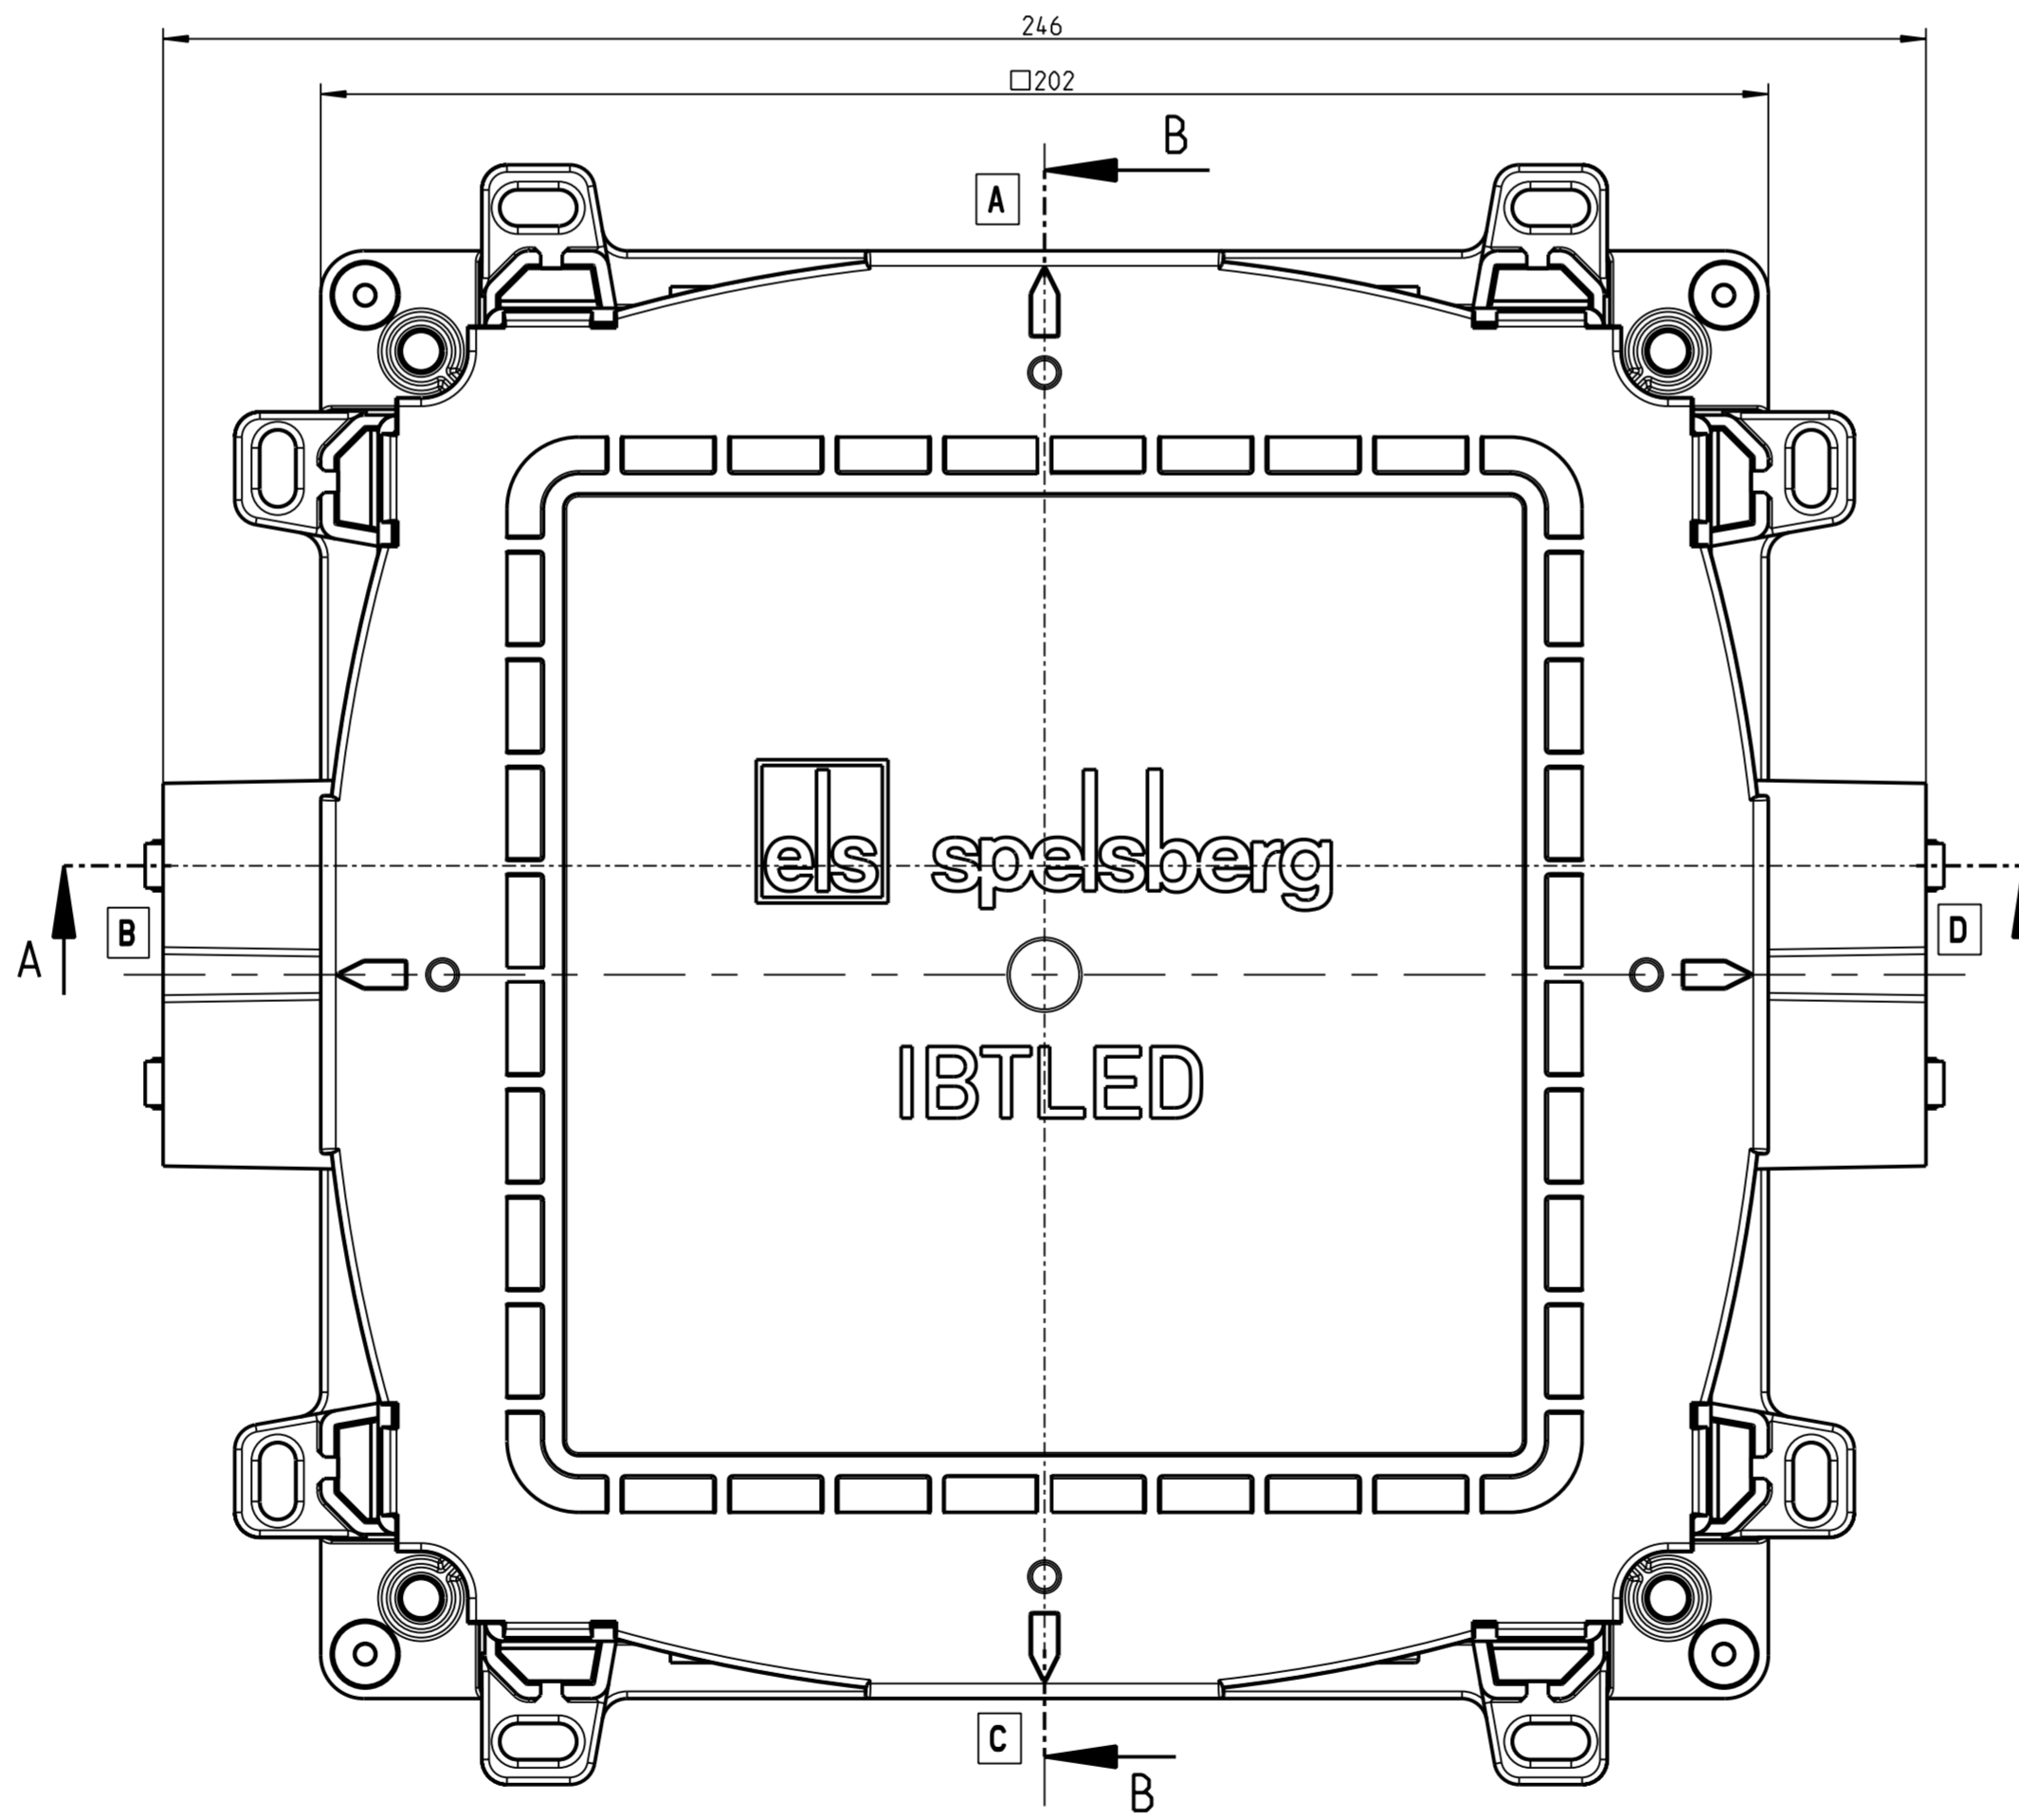

12

A - A

Innenansicht / interior view

60

max. 140

max. 140

97

B-B

189.6

170

161.3

174

12

max. 140

max. 140

Fehlende Maße können dem DXF entnommen werden
missing dimensions are provided in the DXF