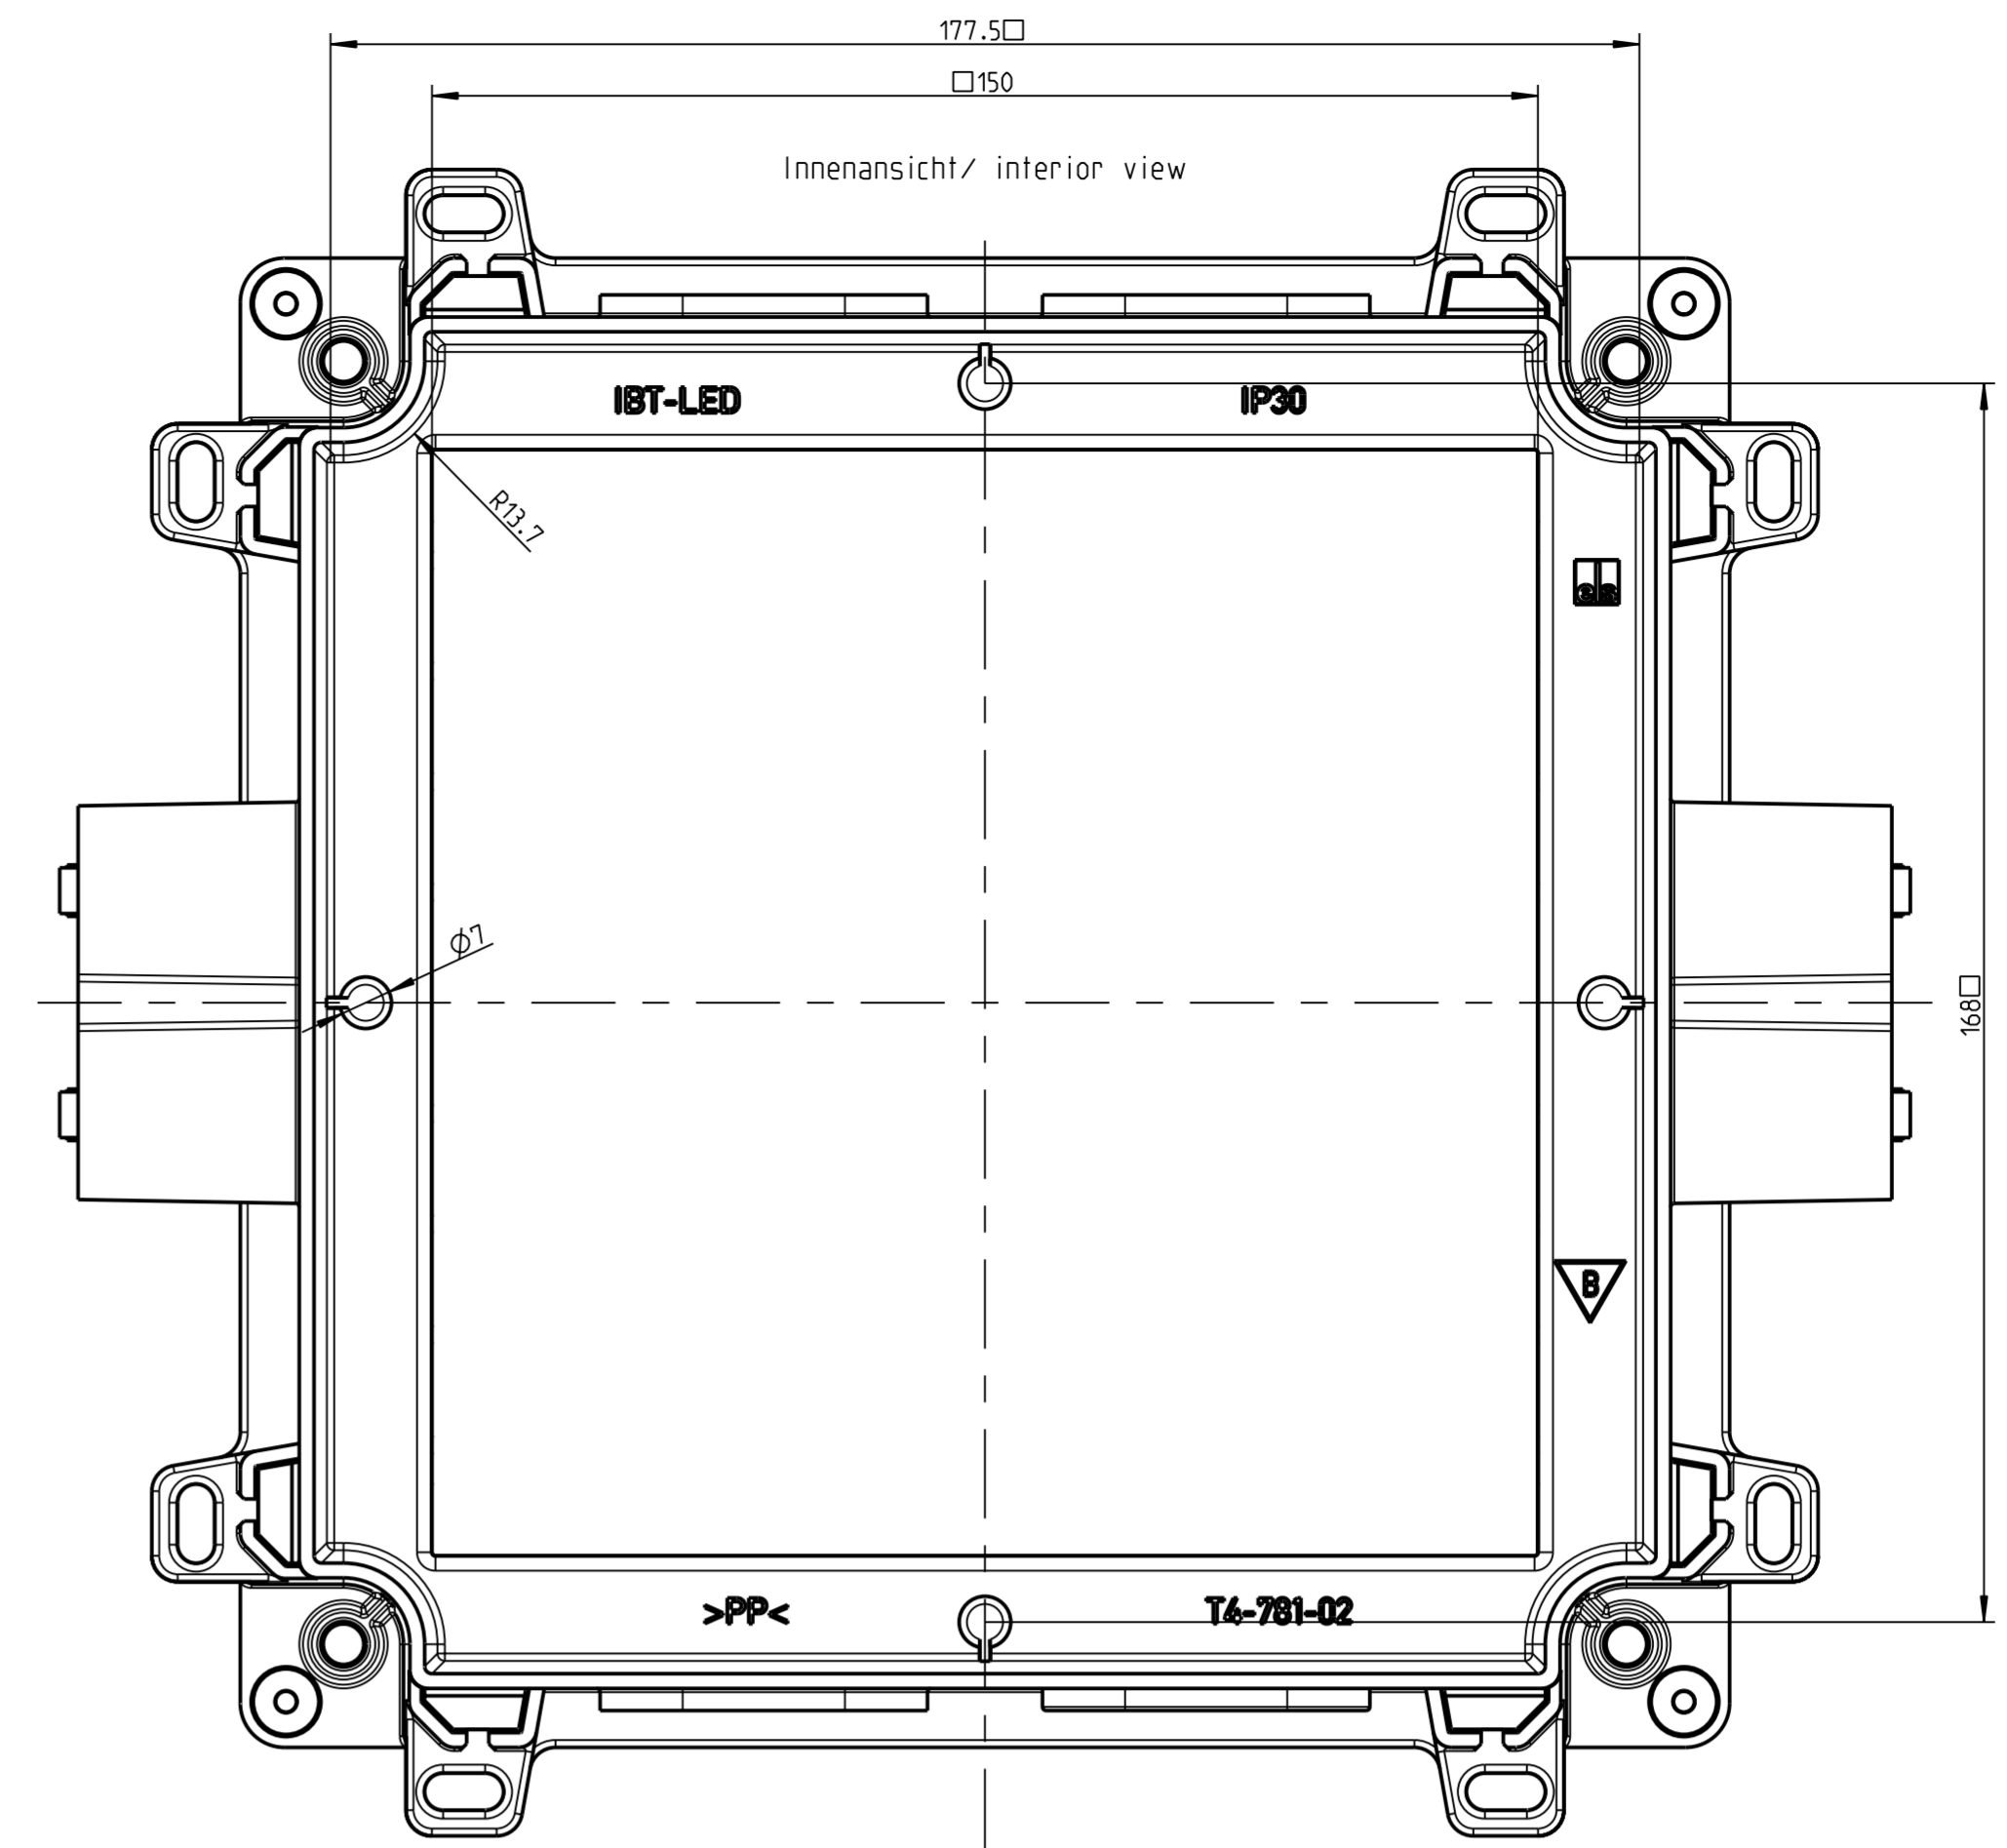

12

A - A

Innenansicht / interior view

60

max. 140

max. 140

97

B-B

189.6

170

161.3

174

12

max. 140

max. 140

Fehlende Maße können dem DXF entnommen werden
missing dimensions are provided in the DXF