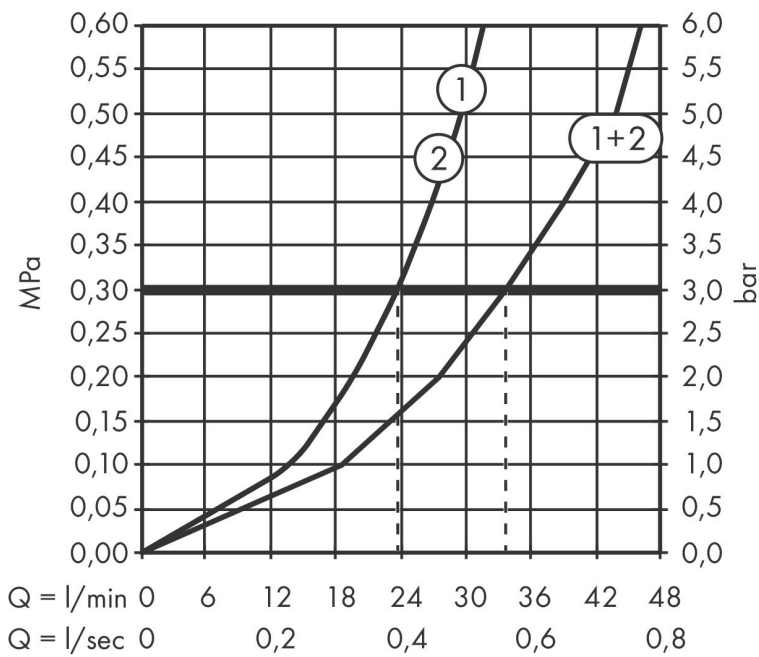

Merk hansgrohe
Artikelnaam **ShowSelect Comfort E** thermostaat inbouw voor 1 functie en extra uitgang
Art.nr. 15575340
Oppervlakte Brushed Black Chrome
Netto prijs 1.026,00 EUR

Stroomschema