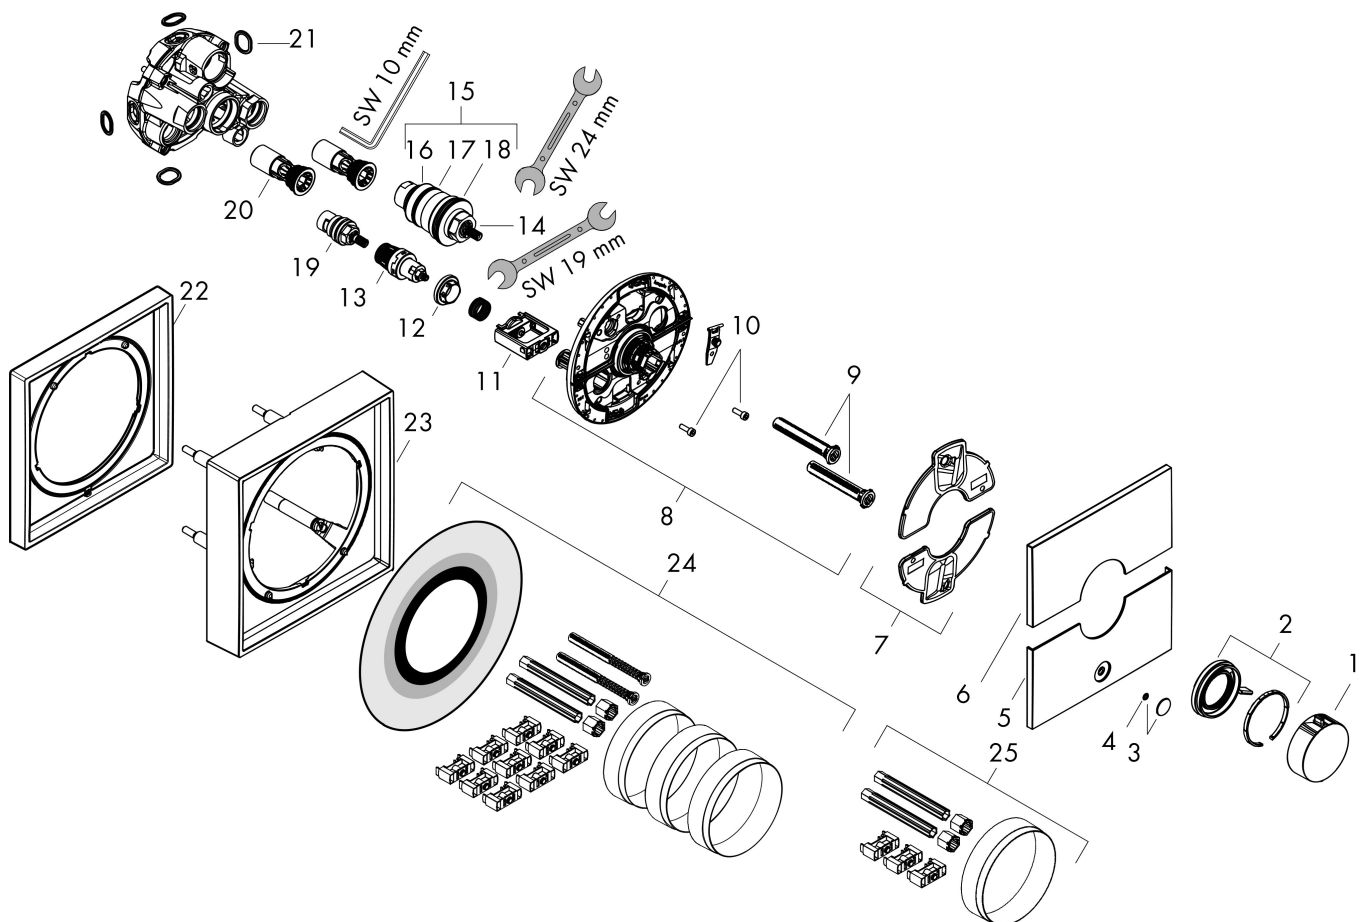

Merk	hansgrohe
Artikelnaam	ShowrSelect Comfort E thermostaat inbouw voor 1 functie en extra uitgang
Art.nr.	15575340
Oppervlakte	Brushed Black Chrome
Netto prijs	1.026,00 EUR

Product foto

Kenmerken

- comfortabel in-/uitschakelen van douches met grote Select-knop
- waterhoeveelheidsregeling met stop-functie
- thermostaatkardoes, start-/stopkraan
- maximale doorstroomhoeveelheid bij 1 bar: 18,5 l/min
- maximale doorstroomhoeveelheid bij 3 bar: 32,8 l/min
- doorstroomhoeveelheid bovenste uitloop: 23 l/min
- waterdoorstroom onderuitgang: 23 l/min
- rozet kan worden uitgelijnd met +/- 3°
- eenvoudige installatie dankzij voorgemonteerd functieblok van het inbouwdeel
- Veiligheidsblokkering bij 40°C
- temperatuurbegrenzing instelbaar
- de thermostaat biedt de mogelijkheid tot thermische desinfectie
- materiaal knop: metaal
- materiaal grepen: metaal
- aansluiting: inbouwdeel iBox universal 2 (# 01500180)
- thermostaat wordt geleverd met knoppen Rain klein, Rain groot, handdouche, Waterval, bad

Benodigde onderdelen

Product foto	Artikelnaam	Art.nr.	Prijs
	hansgrohe iBox universal 2 Inbouwdeel	01500180	125,00

Merk hansgrohe
 Artikelnaam **ShowSelect Comfort E** thermostaat inbouw voor 1 functie en extra uitgang
 Art.nr. 15575340
 Oppervlakte Brushed Black Chrome
 Netto prijs 1.026,00 EUR

Stroomschema

Merk	hansgrohe
Artikelnaam	ShowSelect Comfort E thermostaat inbouw voor 1 functie en extra uitgang
Art.nr.	15575340
Oppervlakte	Brushed Black Chrome
Netto prijs	1.026,00 EUR

Explosietekening voor bouwjaar: >09/23