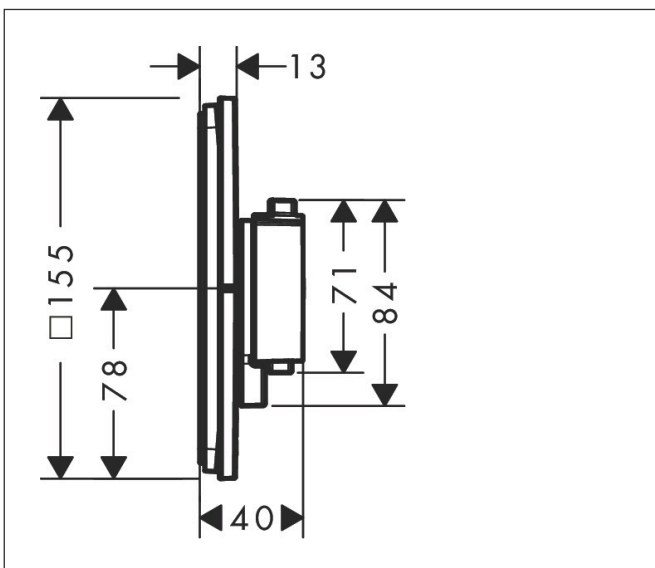

Merk	hansgrohe
Artikelnaam	ShowrSelect Comfort E thermostaat inbouw voor 1 functie en extra uitgang
Art.nr.	15575340
Oppervlakte	Brushed Black Chrome
Netto prijs	1.026,00 EUR

Product foto

Kenmerken

- comfortabel in-/uitschakelen van douches met grote Select-knop
- waterhoeveelheidsregeling met stop-functie
- thermostaatkardoes, start-/stopkraan
- maximale doorstroomhoeveelheid bij 1 bar: 18,5 l/min
- maximale doorstroomhoeveelheid bij 3 bar: 32,8 l/min
- doorstroomhoeveelheid bovenste uitloop: 23 l/min
- waterdoorstroom onderuitgang: 23 l/min
- rozet kan worden uitgelijnd met +/- 3°
- eenvoudige installatie dankzij voorgemonteerd functieblok van het inbouwdeel
- Veiligheidsblokkering bij 40°C
- temperatuurbegrenzing instelbaar
- de thermostaat biedt de mogelijkheid tot thermische desinfectie
- materiaal knop: metaal
- materiaal grepen: metaal
- aansluiting: inbouwdeel iBox universal 2 (# 01500180)
- thermostaat wordt geleverd met knoppen Rain klein, Rain groot, handdouche, Waterval, bad

Maat tekeningen

Technologie

Certificaat

Merk	hansgrohe
Artikelnaam	ShowSelect Comfort E thermostaat inbouw voor 1 functie en extra uitgang
Art.nr.	15575340
Oppervlakte	Brushed Black Chrome
Netto prijs	1.026,00 EUR