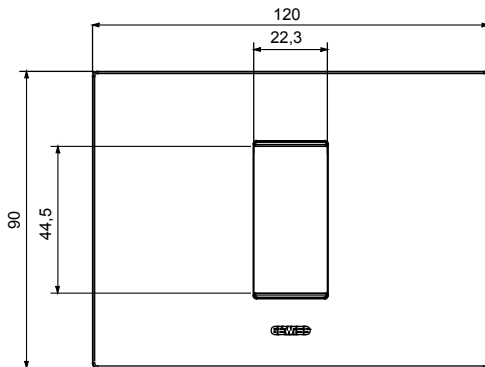

Serie van ChoruSmart huishoudelijke platen, gemaakt in een brede verscheidenheid aan vormen, kleuren, materialen en afwerkingen. Ze omvat vijf verschillende vormen (ONE, GEO, EGO, LUX, ICE en ICE Touch) voor rechthoekige dozen met een capaciteit tot 12 modules en drie verschillende vormen (ONE International, GEO International en LUX International) geschikt voor ronde/vierkante dozen, zowel enkelvoudig als gecombineerd in horizontale en verticale configuraties, met een capaciteit van 2 tot 2+2+2+2 modules. Alle platen van de ChoruSmart huishoudelijke serie gebruiken dezelfde steunen, zonder de behoefte aan aanvullende adapters. De serie omvat ook blanco platen, waterdichte IP55-platen en contourplaten.

Familie	EGO	Omschrijving	1 module
Kleur	Goud	Materiaal	Technopolymeer
Afwerking	Dekkende afwerking	Voor ondersteuning codes	GW16802, GW16803, GW16803N
Gloeidraadtest	650 °C	Thermodruk met kogel	70 °C
Standaard	EN 60669-1	Electrocod	0110

### DIMENSIONAL