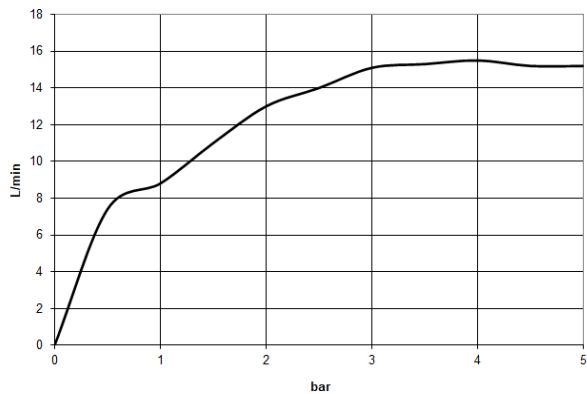

Durchflussdiagramm

Codes & Standards

EN 1717