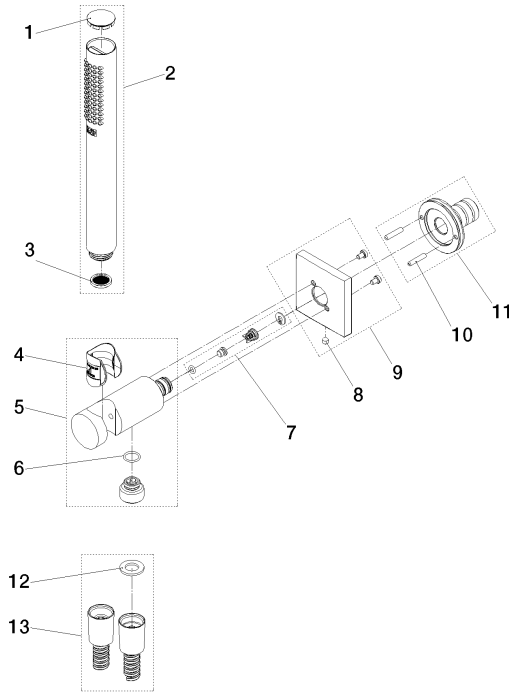

Empfohlenes Zubehör

UP-Wandwinkel -

35 085 970 90

- Min. Einbautiefe 90 mm
- Max. Einbautiefe 163 mm

Schlauchbrausegarnitur mit integriertem Brausehalter - Messing gebürstet (23kt SERIENSPEZIFISCH Gold)

27 812 970 Produktversion ab 01.09.2025
mm [inches]

Durchflussdiagramm

Codes & Standards

EN 1717

Schlauchbrausegarnitur mit integriertem Brausehalter - Messing gebürstet (23kt SERIENSPEZIFISCH Gold)

27 812 970 Produktversion ab 01.09.2025

Zertifikate und Nachhaltigkeit

Belgaqua_25-344-2

Schlauchbrausegarnitur mit integriertem Brausehalter - Messing gebürstet (23kt SERIENSPEZIFISCH Gold)

27 812 970 Produktversion ab 01.09.2025

Ersatzteilstückliste

Nr.	Artikelnummer	Benennung	Verbaumenge	Lieferzeit
5	90 11 03 137 00-28	Wandanschlussbogen mit Brausehalter inkl. Befestigungssatz Ø 33,5 x 93 mm - Messing gebürstet (23kt Gold)	1,00	20
1	09 21 02 170-28	Kappe für Spülbrause Ø 26,6 x 5 mm - Messing gebürstet (23kt Gold)	1,00	20
6	09 14 10 213 90	O-Ring EPDM 70 12,0 x 1,5 mm -	1,00	2
3	09 23 01 039 90	Siebichtung Ø 19 x 5,5 mm -	1,00	2
9	90 27 97 055 00-28	Rosette Ø 60 x 9,5 mm - Messing gebürstet (23kt Gold)	1,00	20
8	90 31 11 112 00 90	Befestigung Gewindestift M5 x 6 mm -	1,00	2
11	04 31 11 115 00 90	Beutel m. Gewindestift M4 x 20 mm -	1,00	2
10	90 24 03 325 00 90	Nippel	1,00	2
4	09 18 40 216 90	Hülse 29 x 32 x 29 mm -	1,00	2
7	90 23 01 131 00 90	Rückflussverhinderer -	1,00	2
12	90 14 20 026 00 90	Dichtung 14 x 8 x 2 mm Centellen WS 3820 -	1,00	2
2	90 12 11 140 40-28	Stabhandbrause 15 l/min. - Messing gebürstet (23kt Gold)	1,00	20
13	90 30 02 008 00-28	Schlauch mit Konus 1/2" x 1/2" x 1250 mm - Messing gebürstet (23kt Gold)	1,00	20