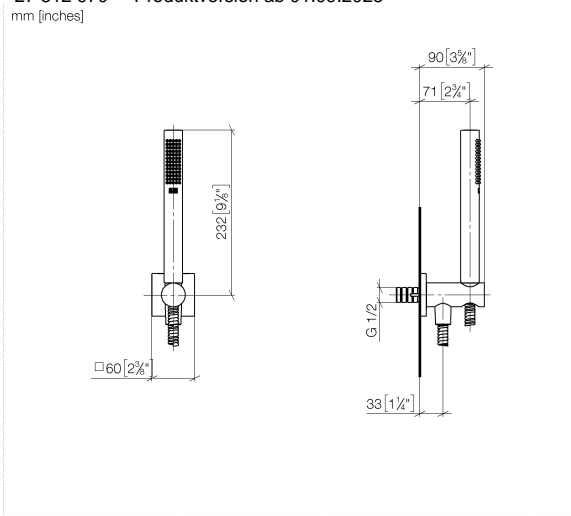

Technische Daten:

- Anschluss 1/2"
- Rosette 60 x 60 mm

Hinweise:

	Messing gebürstet (23kt Gold)	27 812 970-28
	Chrom	27 812 970-00
	Platin gebürstet	27 812 970-06
	Platin	27 812 970-08
	Dark Chrome	27 812 970-19
	Light Gold (PVD)	27 812 970-26
	Light Gold gebürstet (PVD)	27 812 970-27
	Schwarz matt	27 812 970-33
	Gold gebürstet (PVD)	27 812 970-37
	Dark Brass gebürstet (PVD)	27 812 970-39
	Bronze gebürstet (PVD)	27 812 970-42
	Champagne gebürstet (22kt Gold)	27 812 970-46
	Champagne (22kt Gold)	27 812 970-47
	Chrom gebürstet	27 812 970-93
	Dark Platin gebürstet	27 812 970-99

Empfohlenes Zubehör

UP-Wandwinkel -

35 085 970 90

- Min. Einbautiefe 90 mm
- Max. Einbautiefe 163 mm

Schlauchbrausegarnitur mit integriertem Brausehalter - Messing gebürstet (23kt SERIENSPEZIFISCH Gold)

27 812 970 Produktversion ab 01.09.2025
mm [inches]