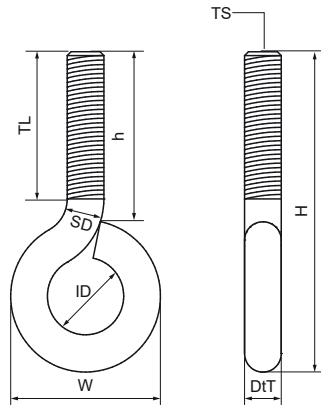

Walraven Eye Bolt

(K4515)

for angle wire ties and hangers

Features & benefits

- material: steel
- zinc plated

Product Number	Thread Size	Thread Length	Height	Shaft Diameter	Inner Diameter	Total Height	Total Width	Total Depth
<i>Reference Letter</i>	<i>TS</i>	<i>TL</i>	<i>h</i>	<i>SD</i>	<i>ID</i>	<i>H</i>	<i>W</i>	<i>DtT</i>
<i>Unit description</i>		<i>mm</i>	<i>mm</i>	<i>mm</i>	<i>mm</i>	<i>mm</i>	<i>mm</i>	<i>mm</i>
6804030	M10	30	33	9	15	71	35	10
6804825	M8	22	25	7	10	48	25	8