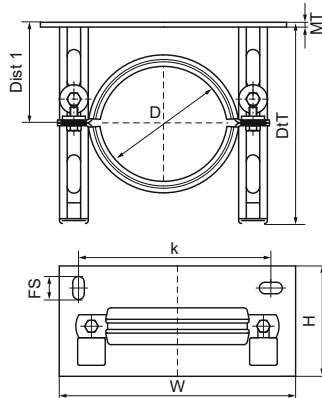

### Features & benefits

- one-part console set with Walraven BISMAT® SL Guidance clamp
- fixing free of tension throughout infinite adjustment
- material: steel
- zinc plated
- sound insulating lining according to DIN 4109

Product Number	Outside Pipe Diameter	DN	Heart To Heart Distance	Fixing Slot	Distance 1	Material Thickness	Total Height	Total Width	Total Depth	Maximum Allowed Load Fay
<i>Reference Letter</i>	<i>D</i>	<i>D</i>	<i>k</i>	<i>FS</i>	<i>Dist 1</i>	<i>MT</i>	<i>H</i>	<i>W</i>	<i>DtT</i>	<i>Fa,y</i>
<i>Unit description</i>	<i>mm</i>		<i>mm</i>	<i>mm</i>	<i>mm</i>	<i>mm</i>	<i>mm</i>	<i>mm</i>	<i>mm</i>	<i>N</i>
4323070	78	DN 70	144	23x13	100	5.00	100	189	210	3,000
4323080	83	DN 80	149	23x13	100	5.00	100	194	210	3,000
4323100	110	DN 100	174	23x13	100	5.00	100	219	210	3,000
4323125	135	DN 125	201	23x13	100	5.00	100	246	210	3,000
4323150	160	DN 150	224	23x13	100	5.00	100	269	210	3,000
4323200	210	DN 200	274	23x13	125	5.00	100	319	210	3,000