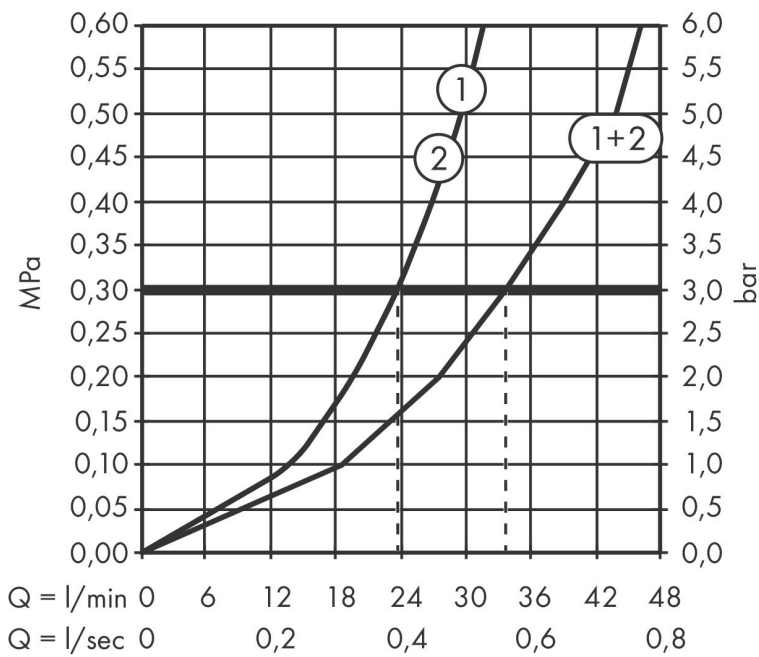

Merk hansgrohe
Artikelnaam **ShowSelect Comfort E** thermostaat inbouw voor 1 functie en extra uitgang
Art.nr. 15575670
Oppervlakte Mat zwart
Netto prijs 958,00 EUR

Stroomschema