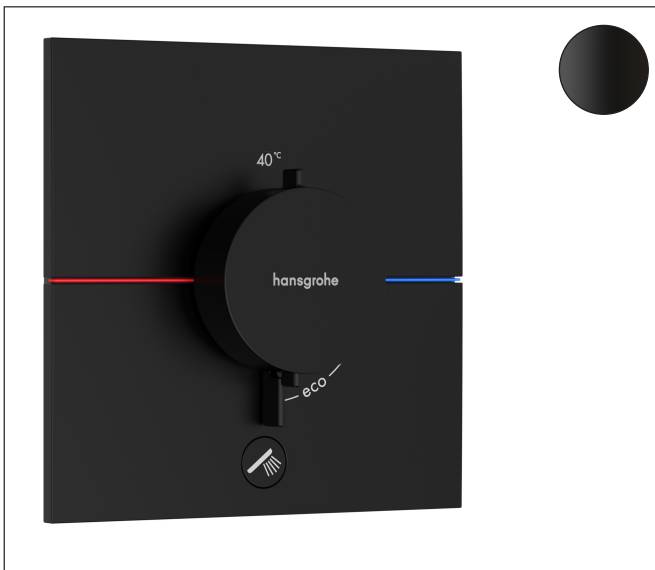

Merk	hansgrohe
Artikelnaam	ShowrSelect Comfort E thermostaat inbouw voor 1 functie en extra uitgang
Art.nr.	15575670
Oppervlakte	Mat zwart
Netto prijs	958,00 EUR

Product foto

Maat tekeningen

Kenmerken

- comfortabel in-/uitschakelen van douches met grote Select-knop
- waterhoeveelheidsregeling met stop-functie
- thermostaatkardoes, start-/stopkraan
- maximale doorstroomhoeveelheid bij 1 bar: 18,5 l/min
- maximale doorstroomhoeveelheid bij 3 bar: 32,8 l/min
- doorstroomhoeveelheid bovenste uitloop: 23 l/min
- waterdoorstroom onderuitgang: 23 l/min
- rozet kan worden uitgelijnd met +/- 3°
- eenvoudige installatie dankzij voorgemonteerd functieblok
- grepen altijd op dezelfde hoogte ongeacht de installatiediepte van het inbouwdeel
- Veiligheidsblokkering bij 40°C
- temperatuurbegrenzing instelbaar
- de thermostaat biedt de mogelijkheid tot thermische desinfectie
- materiaal knop: metaal
- materiaal grepen: metaal
- aansluiting: inbouwdeel iBox universal 2 (# 01500180)
- thermostaat wordt geleverd met knoppen Rain klein, Rain groot, handdouche, Waterval, bad

Technologie

Certificaat

Merk	hansgrohe
Artikelnaam	ShowSelect Comfort E thermostaat inbouw voor 1 functie en extra uitgang
Art.nr.	15575670
Oppervlakte	Mat zwart
Netto prijs	958,00 EUR

Benodigde onderdelen

Product foto	Artikelnaam	Art.nr.	Prijs
	hansgrohe iBox universal 2 Inbouwdeel	01500180	125,00

Merk hansgrohe
 Artikelnaam **ShowSelect Comfort E** thermostaat inbouw voor 1 functie en extra uitgang
 Art.nr. 15575670
 Oppervlakte Mat zwart
 Netto prijs 958,00 EUR