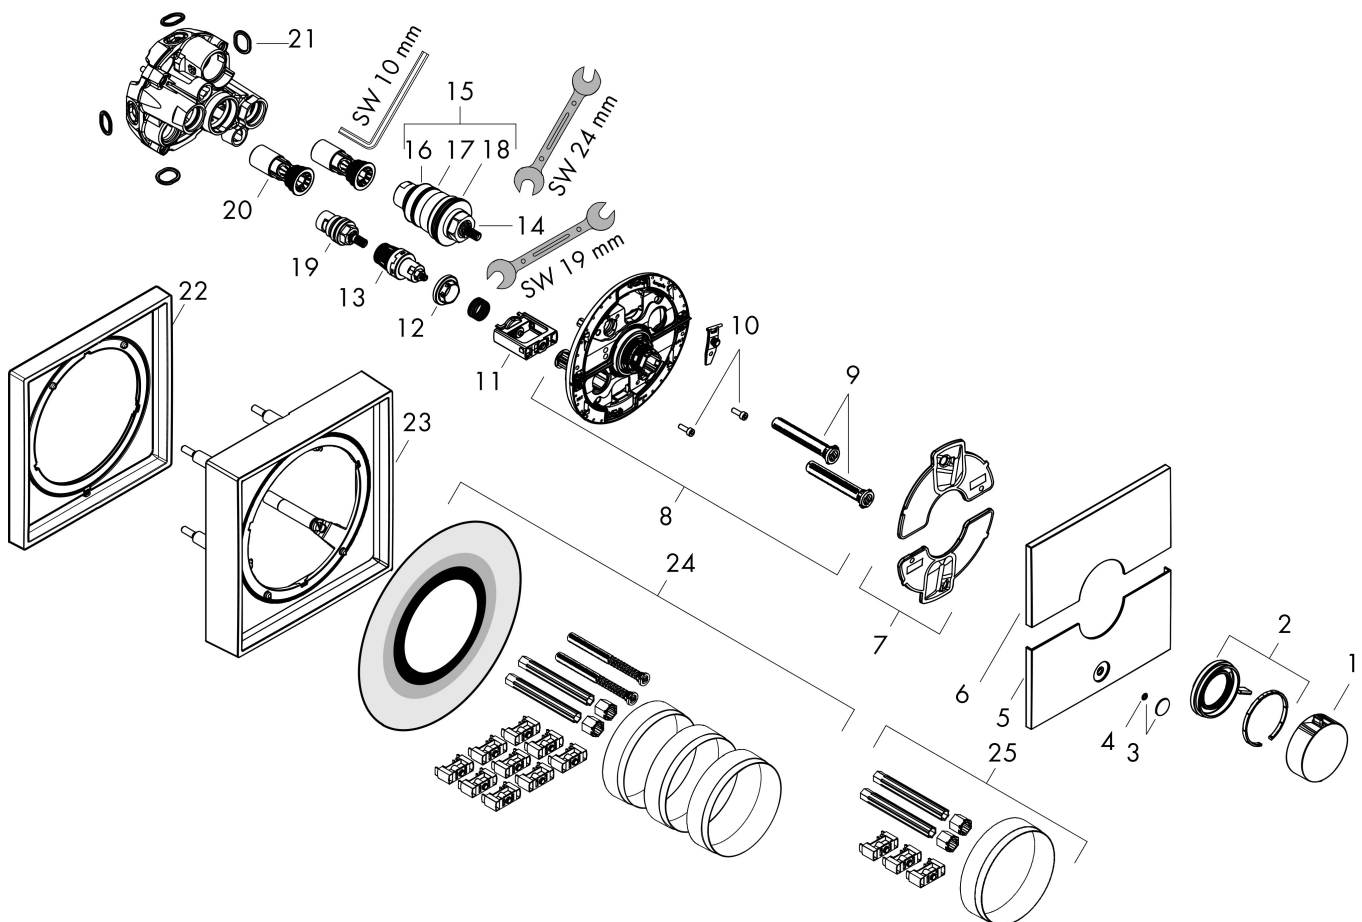

Merk	hansgrohe
Artikelnaam	ShowrSelect Comfort E thermostaat inbouw voor 1 functie en extra uitgang
Art.nr.	15575670
Oppervlakte	Mat zwart
Netto prijs	958,00 EUR

Product foto

Maat tekeningen

Kenmerken

- comfortabel in-/uitschakelen van douches met grote Select-knop
- waterhoeveelheidsregeling met stop-functie
- thermostaatkardoes, start-/stopkraan
- maximale doorstroomhoeveelheid bij 1 bar: 18,5 l/min
- maximale doorstroomhoeveelheid bij 3 bar: 32,8 l/min
- doorstroomhoeveelheid bovenste uitloop: 23 l/min
- waterdoorstroom onderuitgang: 23 l/min
- rozet kan worden uitgelijnd met +/- 3°
- eenvoudige installatie dankzij voorgemonteerd functieblok
- grepen altijd op dezelfde hoogte ongeacht de installatiediepte van het inbouwdeel
- Veiligheidsblokkering bij 40°C
- temperatuurbegrenzing instelbaar
- de thermostaat biedt de mogelijkheid tot thermische desinfectie
- materiaal knop: metaal
- materiaal grepen: metaal
- aansluiting: inbouwdeel iBox universal 2 (# 01500180)
- thermostaat wordt geleverd met knoppen Rain klein, Rain groot, handdouche, Waterval, bad

Stroomschema

Merk	hansgrohe
Artikelnaam	ShowerSelect Comfort E thermostaat inbouw voor 1 functie en extra uitgang
Art.nr.	15575670
Oppervlakte	Mat zwart
Netto prijs	958,00 EUR

Explosietekening voor bouwjaar: >09/23