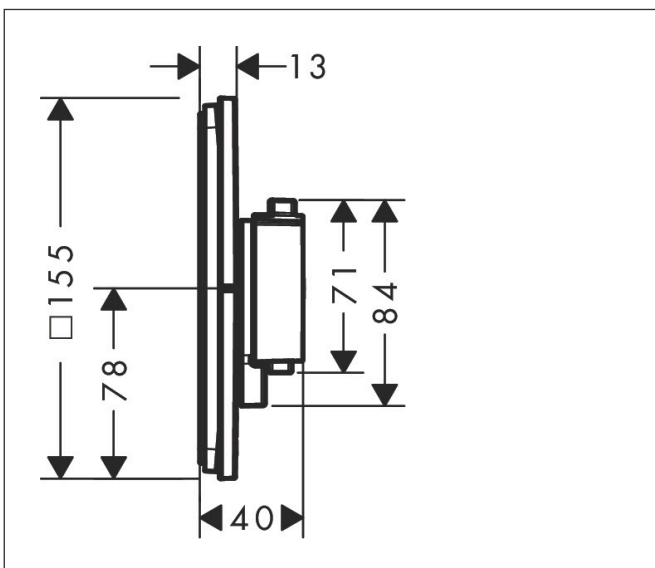

Merk	hansgrohe
Artikelnaam	ShowrSelect Comfort E thermostaat inbouw voor 1 functie en extra uitgang
Art.nr.	15575670
Oppervlakte	Mat zwart
Netto prijs	958,00 EUR

Product foto

Maat tekeningen

Kenmerken

- comfortabel in-/uitschakelen van douches met grote Select-knop
- waterhoeveelheidsregeling met stop-functie
- thermostaatkardoes, start-/stopkraan
- maximale doorstroomhoeveelheid bij 1 bar: 18,5 l/min
- maximale doorstroomhoeveelheid bij 3 bar: 32,8 l/min
- doorstroomhoeveelheid bovenste uitloop: 23 l/min
- waterdoorstroom onderuitgang: 23 l/min
- rozet kan worden uitgelijnd met +/- 3°
- eenvoudige installatie dankzij voorgemonteerd functieblok
- grepen altijd op dezelfde hoogte ongeacht de installatiediepte van het inbouwdeel
- Veiligheidsblokkering bij 40°C
- temperatuurbegrenzing instelbaar
- de thermostaat biedt de mogelijkheid tot thermische desinfectie
- materiaal knop: metaal
- materiaal grepen: metaal
- aansluiting: inbouwdeel iBox universal 2 (# 01500180)
- thermostaat wordt geleverd met knoppen Rain klein, Rain groot, handdouche, Waterval, bad