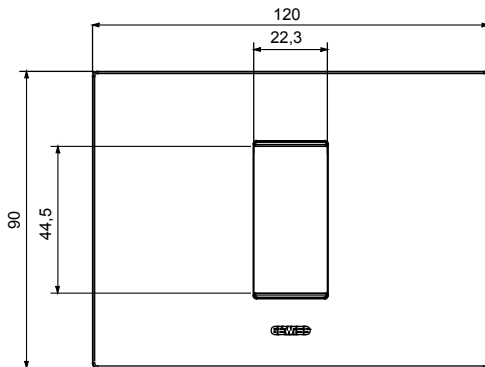

Serie van ChoruSmart huishoudelijke platen, gemaakt in een brede verscheidenheid aan vormen, kleuren, materialen en afwerkingen. Ze omvat vijf verschillende vormen (ONE, GEO, EGO, LUX, ICE en ICE Touch) voor rechthoekige dozen met een capaciteit tot 12 modules en drie verschillende vormen (ONE International, GEO International en LUX International) geschikt voor ronde/vierkante dozen, zowel enkelvoudig als gecombineerd in horizontale en verticale configuraties, met een capaciteit van 2 tot 2+2+2+2 modules. Alle platen van de ChoruSmart huishoudelijke serie gebruiken dezelfde steunen, zonder de behoefte aan aanvullende adapters. De serie omvat ook blanco platen, waterdichte IP55-platen en contourplaten.

Familie	EGO	Omschrijving	1 module
Kleur	Staal	Materiaal	Technopolymeer
Afwerking	Dekkende afwerking	Voor ondersteuning codes	GW16802, GW16803, GW16803N
Gloeidraadtest	650 °C	Thermodruk met kogel	70 °C
Standaard	EN 60669-1	Electrocod	0110

### DIMENSIONAL