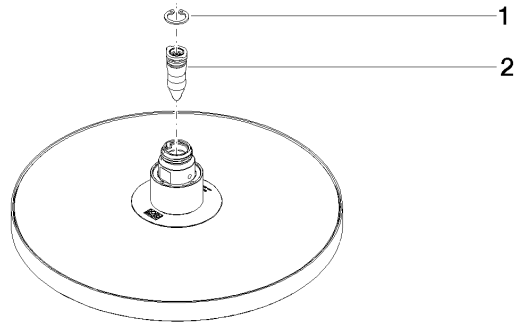

Regenbrause rund Ø 220 mm - Chrom gebürstet

04 12 05 092 00

Regenbrause rund Ø 220 mm - Chrom gebürstet

04 12 05 092 00

Regenbrause rund Ø 220 mm - Chrom gebürstet

04 12 05 092 00

Regenbrause rund Ø 220 mm - Chrom gebürstet

04 12 05 092 00

Regenbrause rund Ø 220 mm - Chrom gebürstet

04 12 05 092 00

Ersatzteilstückliste

Nr.	Artikelnummer	Benennung	Verbaumenge	Lieferzeit
	09 16 01 014 90	Ring Sicherungsring Ø 15 x 1 mm -	2	2