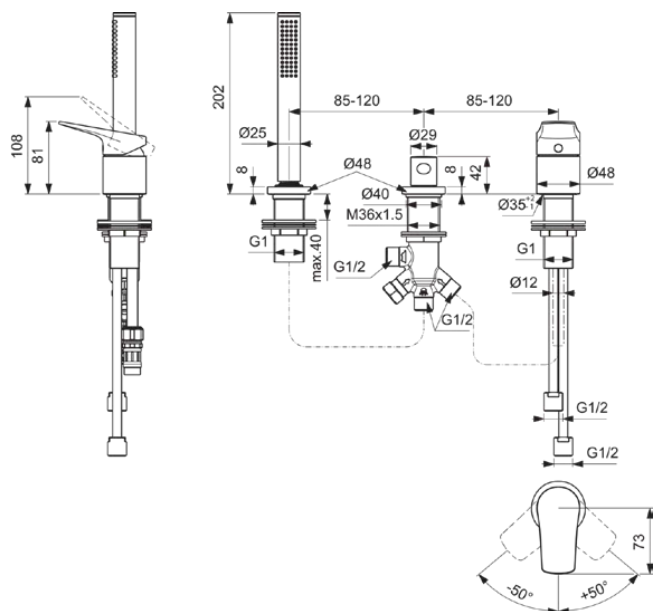

## BD670GN

LDV | Bad/douchemengkraan voor badrandmontage 202 mm in Silver Storm afwerking, 25.0 l/min (3 bar) | Click technologie, FirmaFlow, PVD technologie

### Algemene informatie

Productcategorie:	Bad/douchemengkranen
Producttype:	Bad/douchemengkraan voor badrandmontage
Merk:	Ideal Standard
Collectie:	LDV
Ontwerper:	Palomba Serafini Associati
Colour:	GN - Silver Storm
Afwerking van het oppervlak:	satijn
Hoogte (mm):	202
Bevestigingswijze:	Schachtconstructie
Nettogewicht (kg):	3.16
EAN-code:	3800861127888