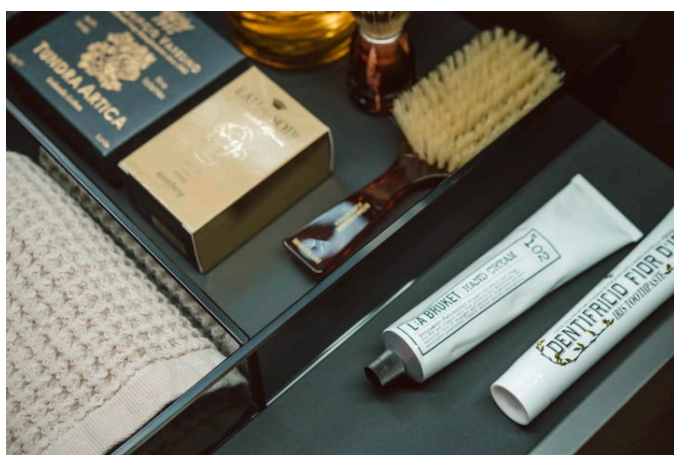

## COMPATIBLE AVEC

Vasque à poser G/D, oval,  
avec cache-bonde en  
céramique

**H818974...1121**

Organisateur de tiroir

**H4925920970001**