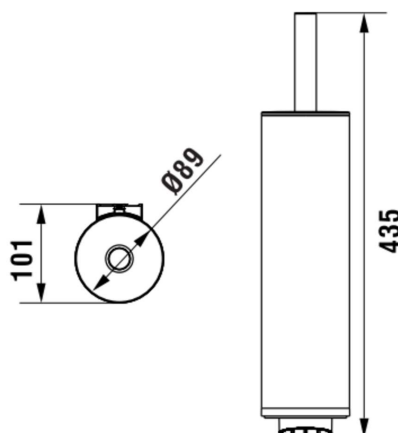

NIXIE

Porte-brosse toilette avec brosse

COULEUR ET FINITION

268 Blanc mat

Commodity Code/Import Code Number for Foreign Trad : 96039091

Poids net / kg : 1,2

DESSINS TECHNIQUES

NIXIE