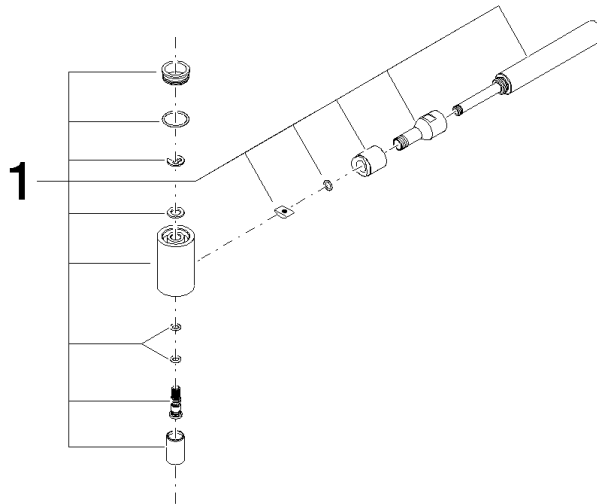

Auslauf 35 x 205 x 57 mm - Platin

90 19 87 001 00

Auslauf 35 x 205 x 57 mm - Platin

90 19 87 001 00

Auslauf 35 x 205 x 57 mm - Platin

90 19 87 001 00

Auslauf 35 x 205 x 57 mm - Platin

90 19 87 001 00

Auslauf 35 x 205 x 57 mm - Platin

90 19 87 001 00

Ersatzteilstückliste