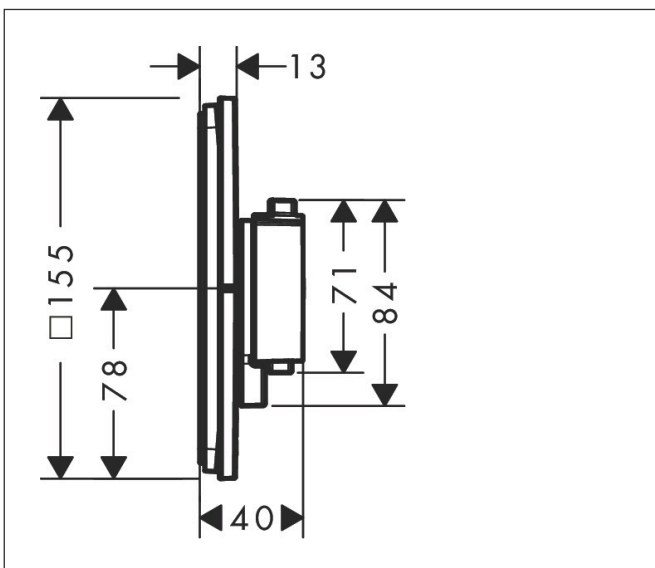

Merk	hansgrohe
Artikelnaam	ShowrSelect Comfort E thermostaat inbouw voor 1 functie en extra uitgang
Art.nr.	15575700
Oppervlakte	Mat wit
Netto prijs	958,00 EUR

Product foto

Kenmerken

- comfortabel in-/uitschakelen van douches met grote Select-knop
- waterhoeveelheidsregeling met stop-functie
- thermostaatkardoes, start-/stopkraan
- maximale doorstroomhoeveelheid bij 1 bar: 18,5 l/min
- maximale doorstroomhoeveelheid bij 3 bar: 32,8 l/min
- doorstroomhoeveelheid bovenste uitloop: 23 l/min
- waterdoorstroom onderuitgang: 23 l/min
- rozet kan worden uitgelijnd met +/- 3°
- eenvoudige installatie dankzij voorgemonteerd functieblok van het inbouwdeel
- Veiligheidsblokkering bij 40°C
- temperatuurbegrenzing instelbaar
- de thermostaat biedt de mogelijkheid tot thermische desinfectie
- materiaal knop: metaal
- materiaal grepen: metaal
- aansluiting: inbouwdeel iBox universal 2 (# 01500180)
- thermostaat wordt geleverd met knoppen Rain klein, Rain groot, handdouche, Waterval, bad

Maat tekeningen

Technologie

Certificaat

Merk	hansgrohe
Artikelnaam	ShowSelect Comfort E thermostaat inbouw voor 1 functie en extra uitgang
Art.nr.	15575700
Oppervlakte	Mat wit
Netto prijs	958,00 EUR

Benodigde onderdelen