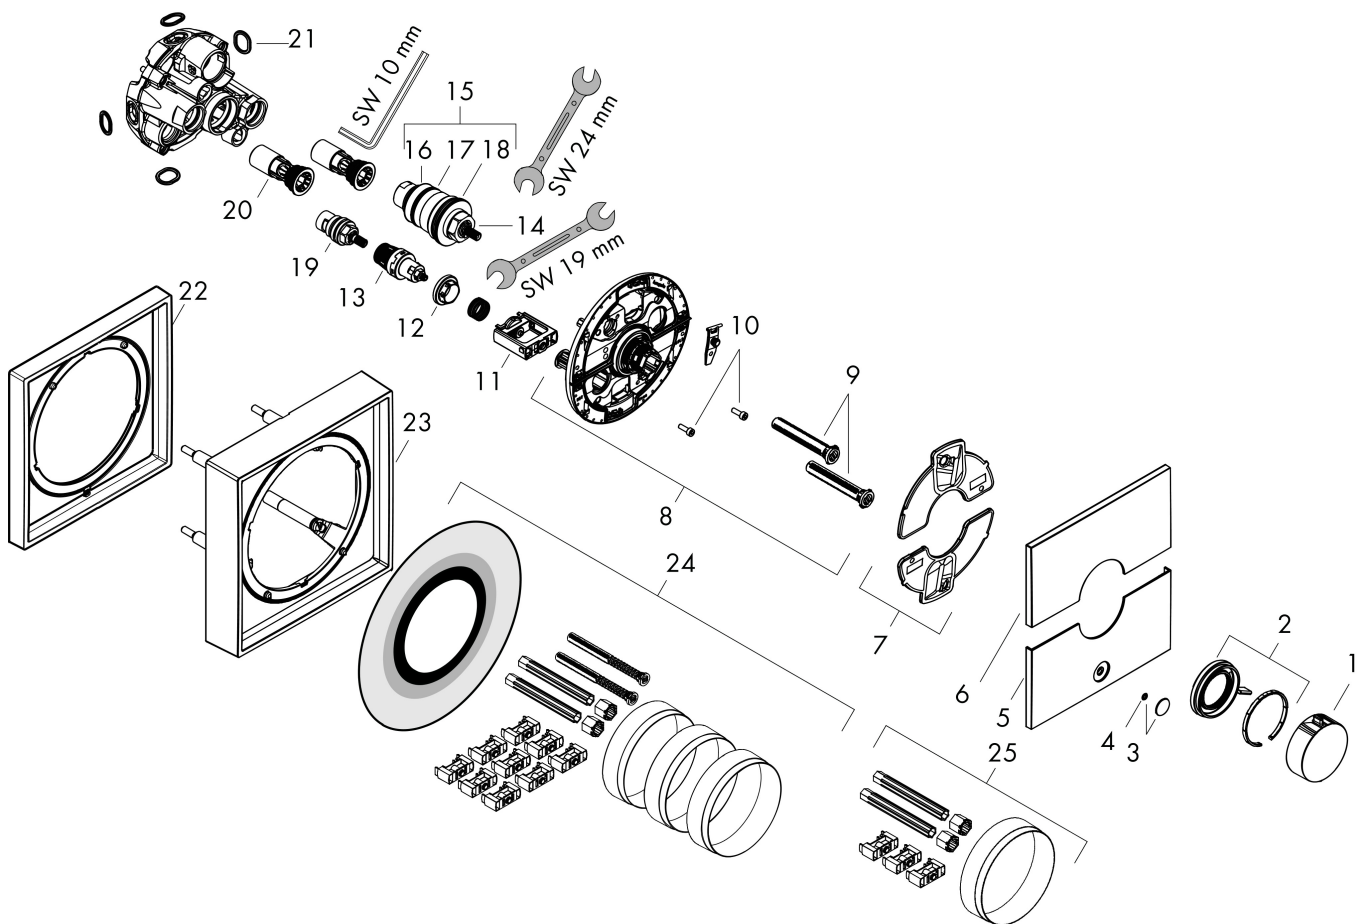

Merk	hansgrohe
Artikelnaam	ShowrSelect Comfort E thermostaat inbouw voor 1 functie en extra uitgang
Art.nr.	15575700
Oppervlakte	Mat wit
Netto prijs	958,00 EUR

Product foto

Kenmerken

- comfortabel in-/uitschakelen van douches met grote Select-knop
- waterhoeveelheidsregeling met stop-functie
- thermostaatkardoes, start-/stopkraan
- maximale doorstroomhoeveelheid bij 1 bar: 18,5 l/min
- maximale doorstroomhoeveelheid bij 3 bar: 32,8 l/min
- doorstroomhoeveelheid bovenste uitloop: 23 l/min
- waterdoorstroom onderuitgang: 23 l/min
- rozet kan worden uitgelijnd met +/- 3°
- eenvoudige installatie dankzij voorgemonteerd functieblok van het inbouwdeel
- Veiligheidsblokkering bij 40°C
- temperatuurbegrenzing instelbaar
- de thermostaat biedt de mogelijkheid tot thermische desinfectie
- materiaal knop: metaal
- materiaal grepen: metaal
- aansluiting: inbouwdeel iBox universal 2 (# 01500180)
- thermostaat wordt geleverd met knoppen Rain klein, Rain groot, handdouche, Waterval, bad

Product foto	Artikelnaam	Art.nr.	Prijs
	hansgrohe iBox universal 2 Inbouwdeel	01500180	125,00

Merk hansgrohe
 Artikelnaam **ShowSelect Comfort E** thermostaat inbouw voor 1 functie en extra uitgang
 Art.nr. 15575700
 Oppervlakte Mat wit
 Netto prijs 958,00 EUR

Stroomschema

Merk	hansgrohe
Artikelnaam	ShowerSelect Comfort E thermostaat inbouw voor 1 functie en extra uitgang
Art.nr.	15575700
Oppervlakte	Mat wit
Netto prijs	958,00 EUR

Explosietekening voor bouwjaar: >09/23