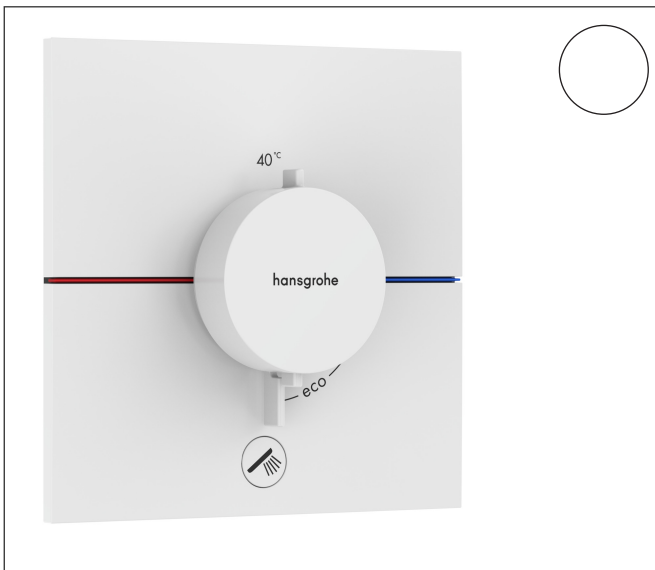

Merk	hansgrohe
Artikelnaam	ShowrSelect Comfort E thermostaat inbouw voor 1 functie en extra uitgang
Art.nr.	15575700
Oppervlakte	Mat wit
Netto prijs	958,00 EUR

Product foto

Kenmerken

- comfortabel in-/uitschakelen van douches met grote Select-knop
- waterhoeveelheidsregeling met stop-functie
- thermostaatkardoes, start-/stopkraan
- maximale doorstroomhoeveelheid bij 1 bar: 18,5 l/min
- maximale doorstroomhoeveelheid bij 3 bar: 32,8 l/min
- doorstroomhoeveelheid bovenste uitloop: 23 l/min
- waterdoorstroom onderuitgang: 23 l/min
- rozet kan worden uitgelijnd met +/- 3°
- eenvoudige installatie dankzij voorgemonteerd functieblok van het inbouwdeel
- Veiligheidsblokkering bij 40°C
- temperatuurbegrenzing instelbaar
- de thermostaat biedt de mogelijkheid tot thermische desinfectie
- materiaal knop: metaal
- materiaal grepen: metaal
- aansluiting: inbouwdeel iBox universal 2 (# 01500180)
- thermostaat wordt geleverd met knoppen Rain klein, Rain groot, handdouche, Waterval, bad

Maat tekeningen

Technologie

Certificaat

Merk	hansgrohe
Artikelnaam	ShowSelect Comfort E thermostaat inbouw voor 1 functie en extra uitgang
Art.nr.	15575700
Oppervlakte	Mat wit
Netto prijs	958,00 EUR

Benodigde onderdelen

Product foto	Artikelnaam	Art.nr.	Prijs
	hansgrohe iBox universal 2 Inbouwdeel	01500180	125,00

Merk hansgrohe
 Artikelnaam **ShowSelect Comfort E** thermostaat inbouw voor 1 functie en extra uitgang
 Art.nr. 15575700
 Oppervlakte Mat wit
 Netto prijs 958,00 EUR