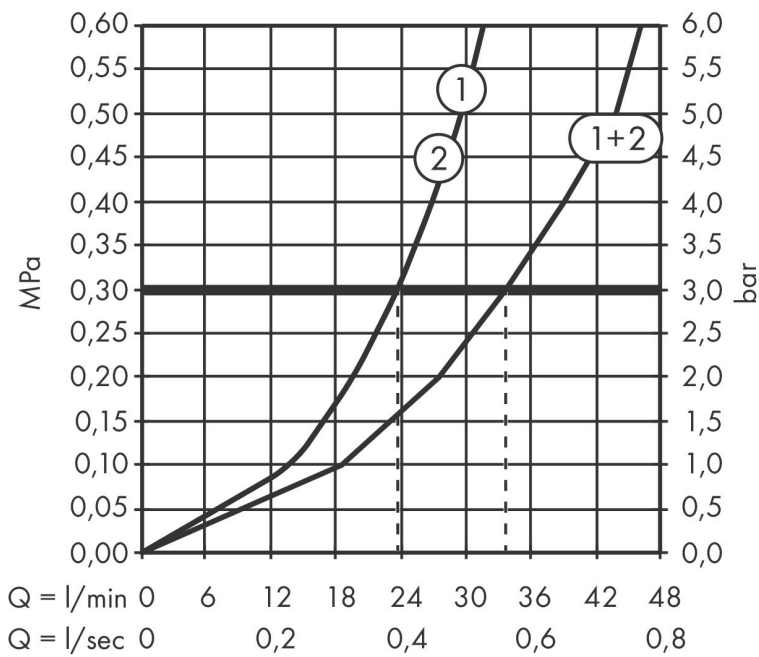

Merk hansgrohe
Artikelnaam **ShowSelect Comfort E** thermostaat inbouw voor 1 functie en extra uitgang
Art.nr. 15575700
Oppervlakte Mat wit
Netto prijs 958,00 EUR

Stroomschema