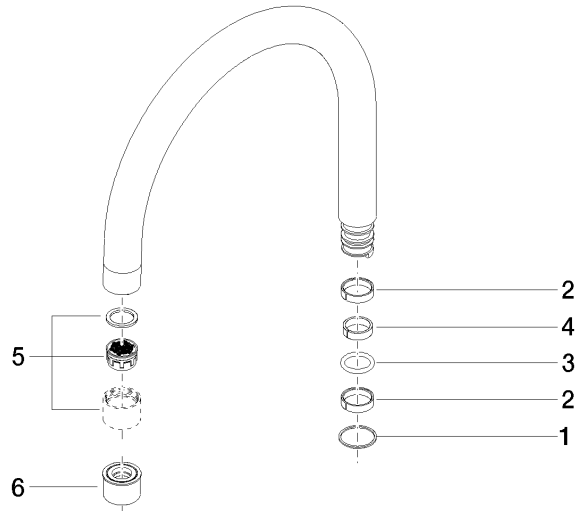

Auslauf für Wanne Stand 27-30 l/min. - Weiß matt

90 28 22 218 00

Auslauf für Wanne Stand 27-30 l/min. - Weiß matt

90 28 22 218 00

Auslauf für Wanne Stand 27-30 l/min. - Weiß matt

90 28 22 218 00

Auslauf für Wanne Stand 27-30 l/min. - Weiß matt

90 28 22 218 00

Auslauf für Wanne Stand 27-30 l/min. - Weiß matt

90 28 22 218 00

Ersatzteilstückliste

Nr.	Artikelnummer	Benennung	Verbaumenge	Lieferzeit
	09 28 10 119 90	Ring Ø 25 x 1 mm -	7	2