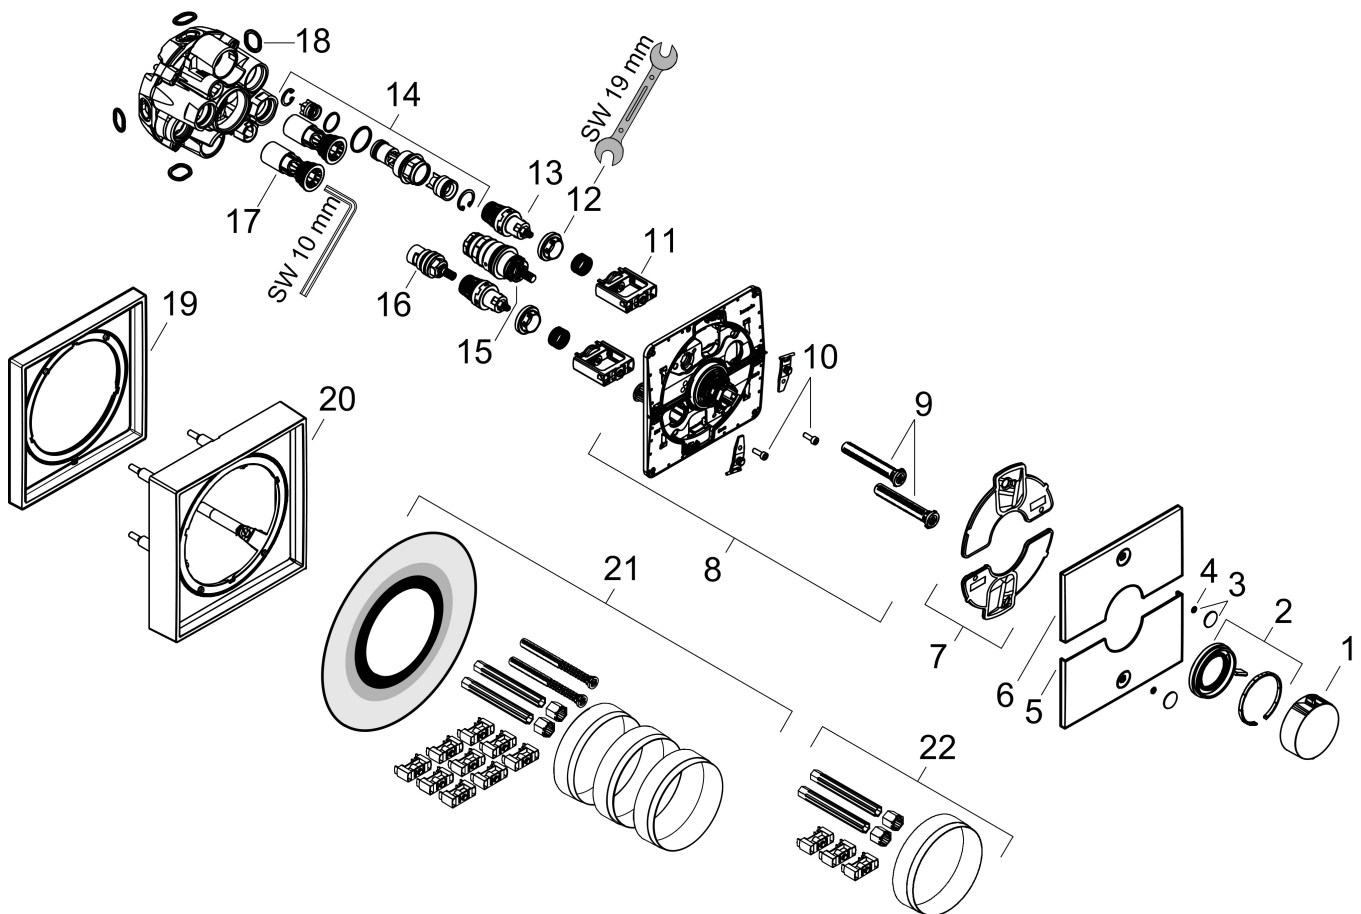

Merk	hansgrohe
Artikelnaam	ShowSelect Comfort E thermostaat inbouw voor 2 functies met geïntegreerde zekerheidscombinatie volgens EN1717
Art.nr.	15578000
Oppervlakte	chrom
Netto prijs	853,00 EUR

Explosietekening voor bouwjaar: >09/23