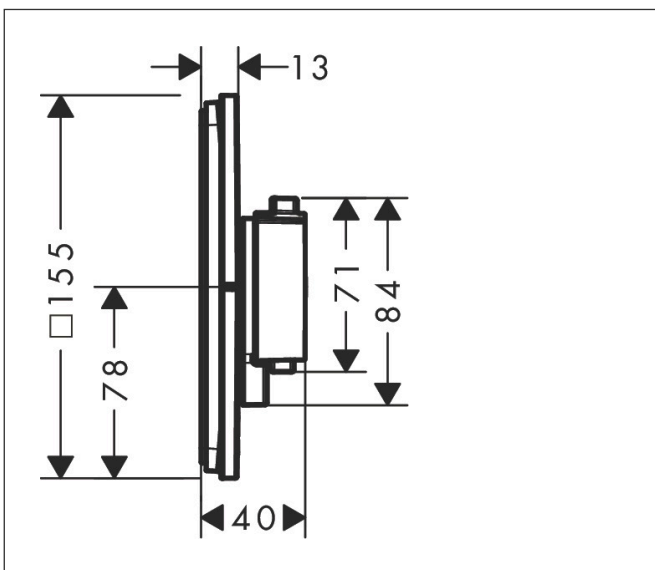

Merk	hansgrohe
Artikelnaam	ShowrSelect Comfort E thermostaat inbouw voor 2 functies met geïntegreerde zekerheidscombinatie volgens EN1717
Art.nr.	15578000
Oppervlakte	chrom
Netto prijs	853,00 EUR

Product foto

Maat tekeningen

Kenmerken

- gelijktijdig gebruik van verschillende functies
- comfortabel in-/uitschakelen van douches met grote Select-knop
- waterhoeveelheidsregeling met stop-functie
- thermostaatkardoes, start-/stopkraan
- maximale doorstroomhoeveelheid bij 1 bar: 14 l/min
- maximale doorstroomhoeveelheid bij 3 bar: 26 l/min
- doorstroomhoeveelheid bovenste uitloop: 23 l/min
- waterdoorstroom onderuitgang: 23 l/min
- vlak rozet voor meer ruimte in de douche
- rozet kan worden uitgelijnd met +/- 3°
- eenvoudige installatie dankzij voormonteerd functieblok
- grepen altijd op dezelfde hoogte ongeacht de installatiediepte van het inbouwdeel
- Veiligheidsblokkering bij 40°C
- temperatuurbegrenzing instelbaar
- de thermostaat biedt de mogelijkheid tot thermische desinfectie
- met geïntegreerde veiligheidscombinatie EN 1717
- materiaal knop: metaal
- materiaal grepen: metaal
- aansluiting: inbouwdeel iBox universal 2 (# 01500180)
- thermostaat wordt geleverd met knoppen Rain klein, Rain groot, handdouche, Waterval, bad