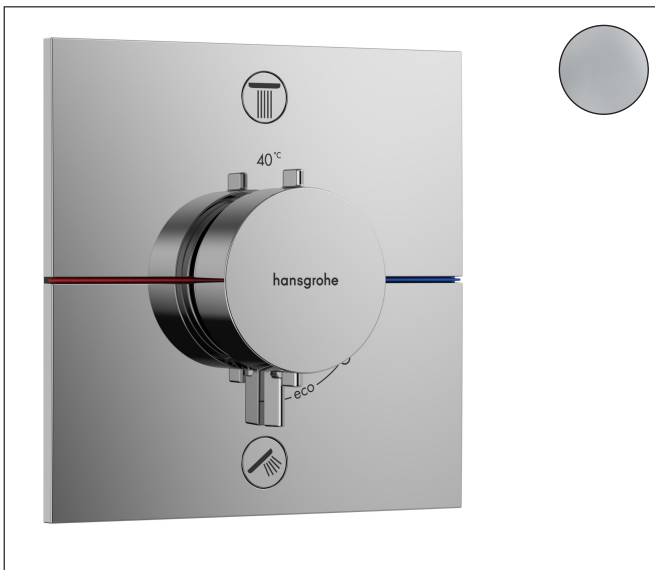

Merk	hansgrohe
Artikelnaam	ShowrSelect Comfort E thermostaat inbouw voor 2 functies met geïntegreerde zekerheidscombinatie volgens EN1717
Art.nr.	15578000
Oppervlakte	chrom
Netto prijs	853,00 EUR

Product foto

Maat tekeningen

Kenmerken

- gelijktijdig gebruik van verschillende functies
- comfortabel in-/uitschakelen van douches met grote Select-knop
- waterhoeveelheidsregeling met stop-functie
- thermostaatkardoes, start-/stopkraan
- maximale doorstroomhoeveelheid bij 1 bar: 14 l/min
- maximale doorstroomhoeveelheid bij 3 bar: 26 l/min
- doorstroomhoeveelheid bovenste uitloop: 23 l/min
- waterdoorstroom onderuitgang: 23 l/min
- vlak rozet voor meer ruimte in de douche
- rozet kan worden uitgelijnd met +/- 3°
- eenvoudige installatie dankzij voormonteerd functieblok
- grepen altijd op dezelfde hoogte ongeacht de installatiediepte van het inbouwdeel
- Veiligheidsblokkering bij 40°C
- temperatuurbegrenzing instelbaar
- de thermostaat biedt de mogelijkheid tot thermische desinfectie
- met geïntegreerde veiligheidscombinatie EN 1717
- materiaal knop: metaal
- materiaal grepen: metaal
- aansluiting: inbouwdeel iBox universal 2 (# 01500180)
- thermostaat wordt geleverd met knoppen Rain klein, Rain groot, handdouche, Waterval, bad

Technologie

Certificaat

Merk	hansgrohe
Artikelnaam	ShowerSelect Comfort E thermostaat inbouw voor 2 functies met geïntegreerde zekerheidscombinatie volgens EN1717
Art.nr.	15578000
Oppervlakte	chromo
Netto prijs	853,00 EUR

Benodigde onderdelen

Product foto	Artikelnaam	Art.nr.	Prijs
	hansgrohe iBox universal 2 Inbouwdeel	01500180	125,00

Merk hansgrohe
 Artikelnaam **ShowSelect Comfort E** thermostaat inbouw voor 2 functies met geïntegreerde
 zekerheidscombinatie volgens EN1717
 Art.nr. 15578000
 Oppervlakte chroom
 Netto prijs 853,00 EUR