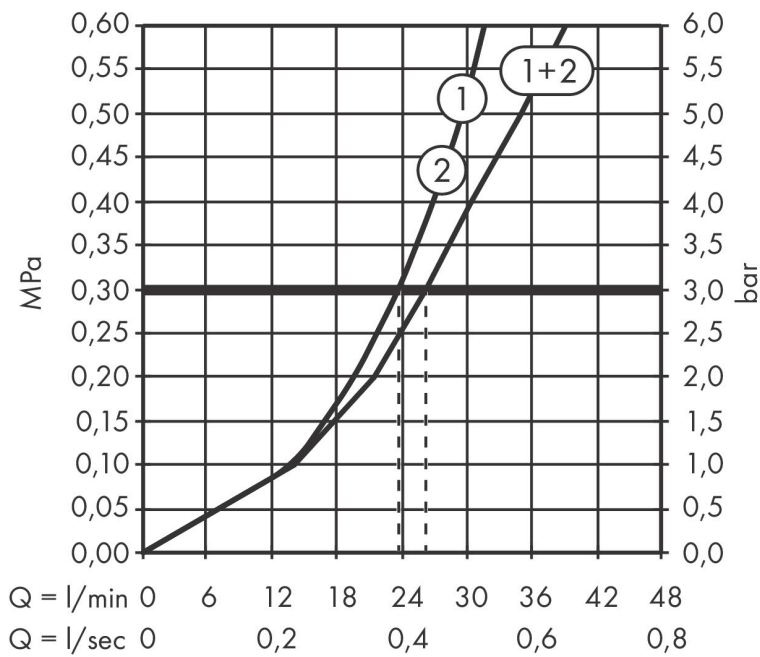

Merk hansgrohe
Artikelnaam **ShowSelect Comfort E** thermostaat inbouw voor 2 functies met geïntegreerde
zekerheidscombinatie volgens EN1717
Art.nr. 15578000
Oppervlakte chroom
Netto prijs 853,00 EUR

Stroomschema