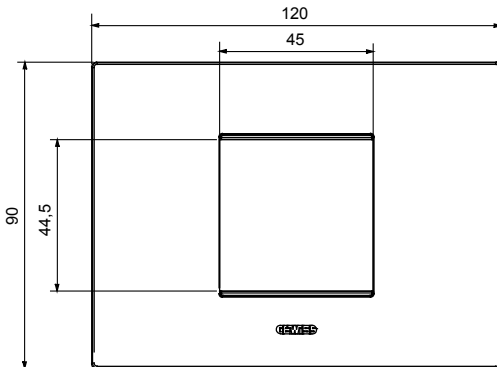

Serie van ChoruSmart huishoudelijke platen, gemaakt in een brede verscheidenheid aan vormen, kleuren, materialen en afwerkingen. Ze omvat vijf verschillende vormen (ONE, GEO, EGO, LUX, ICE en ICE Touch) voor rechthoekige dozen met een capaciteit tot 12 modules en drie verschillende vormen (ONE International, GEO International en LUX International) geschikt voor ronde/vierkante dozen, zowel enkelvoudig als gecombineerd in horizontale en verticale configuraties, met een capaciteit van 2 tot 2+2+2+2 modules. Alle platen van de ChoruSmart huishoudelijke serie gebruiken dezelfde steunen, zonder de behoefte aan aanvullende adapters. De serie omvat ook blanco platen, waterdichte IP55-platen en contourplaten.

Familie	EGO	Omschrijving	2 modules
Kleur	Licht brons	Materiaal	Technopolymeer
Afwerking	Dekkende afwerking	Voor ondersteuning codes	GW16802, GW16803, GW16803N
Gloeidraadtest	650 °C	Thermodruk met kogel	70 °C
Standaard	EN 60669-1	Electrocod	0110

### DIMENSIONAL