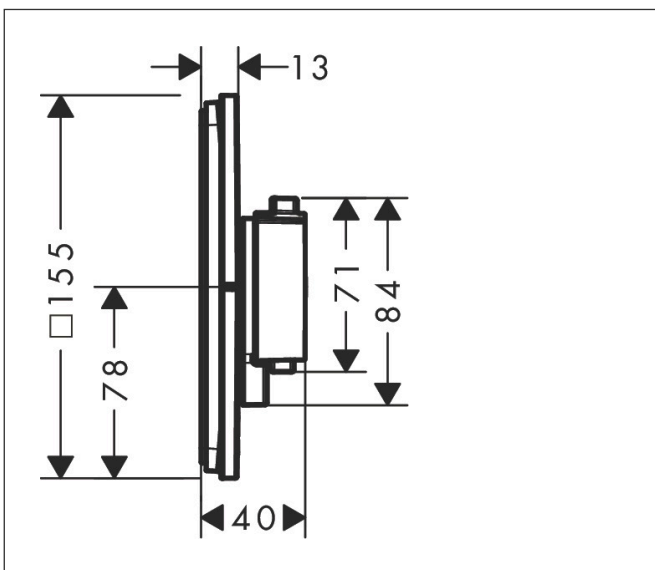

## Maat tekeningen

## Kenmerken

- gelijktijdig gebruik van verschillende functies
- comfortabel in-/uitschakelen van douches met grote Select-knop
- waterhoeveelheidsregeling met stop-functie
- thermostaatkardoes, start-/stopkraan
- maximale doorstroomhoeveelheid bij 1 bar: 14 l/min
- maximale doorstroomhoeveelheid bij 3 bar: 26 l/min
- doorstroomhoeveelheid bovenste uitloop: 23 l/min
- waterdoorstroom onderuitgang: 23 l/min
- vlak rozet voor meer ruimte in de douche
- rozet kan worden uitgelijnd met +/- 3°
- eenvoudige installatie dankzij voormonteerd functieblok
- grepen altijd op dezelfde hoogte ongeacht de installatiediepte van het inbouwdeel
- Veiligheidsblokkering bij 40°C
- temperatuurbegrenzing instelbaar
- de thermostaat biedt de mogelijkheid tot thermische desinfectie
- met geïntegreerde veiligheidscombinatie EN 1717
- materiaal knop: metaal
- materiaal grepen: metaal
- aansluiting: inbouwdeel iBox universal 2 (# 01500180)
- thermostaat wordt geleverd met knoppen Rain klein, Rain groot, handdouche, Waterval, bad