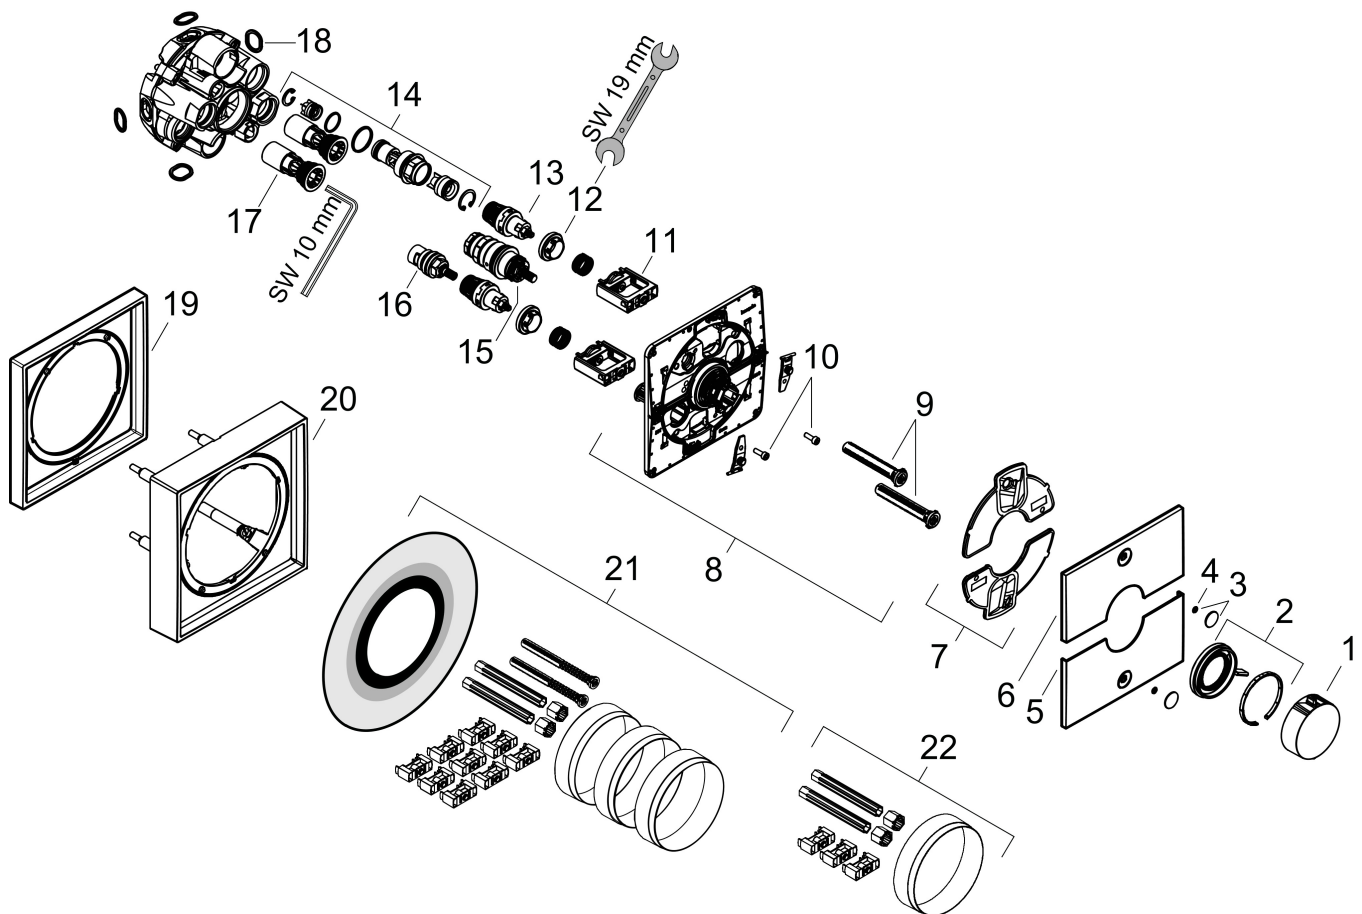

Merk	hansgrohe
Artikelnaam	ShowSelect Comfort E thermostaat inbouw voor 2 functies met geïntegreerde zekerheidscombinatie volgens EN1717
Art.nr.	15578140
Oppervlakte	Brushed Bronze
Netto prijs	1.280,00 EUR

Explosietekening voor bouwjaar: >09/23