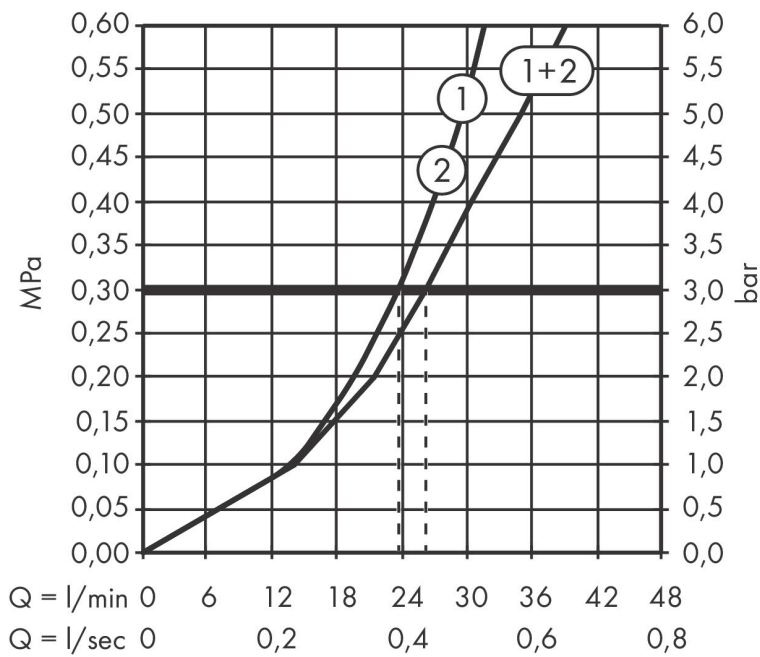

Merk hansgrohe
Artikelnaam **ShowSelect Comfort E** thermostaat inbouw voor 2 functies met geïntegreerde
zekerheidscombinatie volgens EN1717
Art.nr. 15578140
Oppervlakte Brushed Bronze
Netto prijs 1.280,00 EUR

Stroomschema