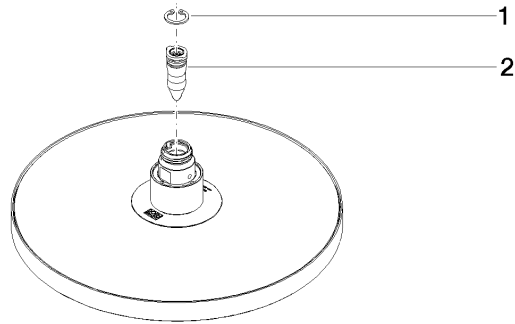

Regenbrause rund Ø 220 mm - Cyprum

04 12 05 092 00

Regenbrause rund Ø 220 mm - Cyprum

04 12 05 092 00

Regenbrause rund Ø 220 mm - Cyprum

04 12 05 092 00

Regenbrause rund Ø 220 mm - Cyprum

04 12 05 092 00

Regenbrause rund Ø 220 mm - Cyprum

04 12 05 092 00

Ersatzteilstückliste

Nr.	Artikelnummer	Benennung	Verbaumenge	Lieferzeit
	09 16 01 014 90	Ring Sicherungsring Ø 15 x 1 mm -	2	2