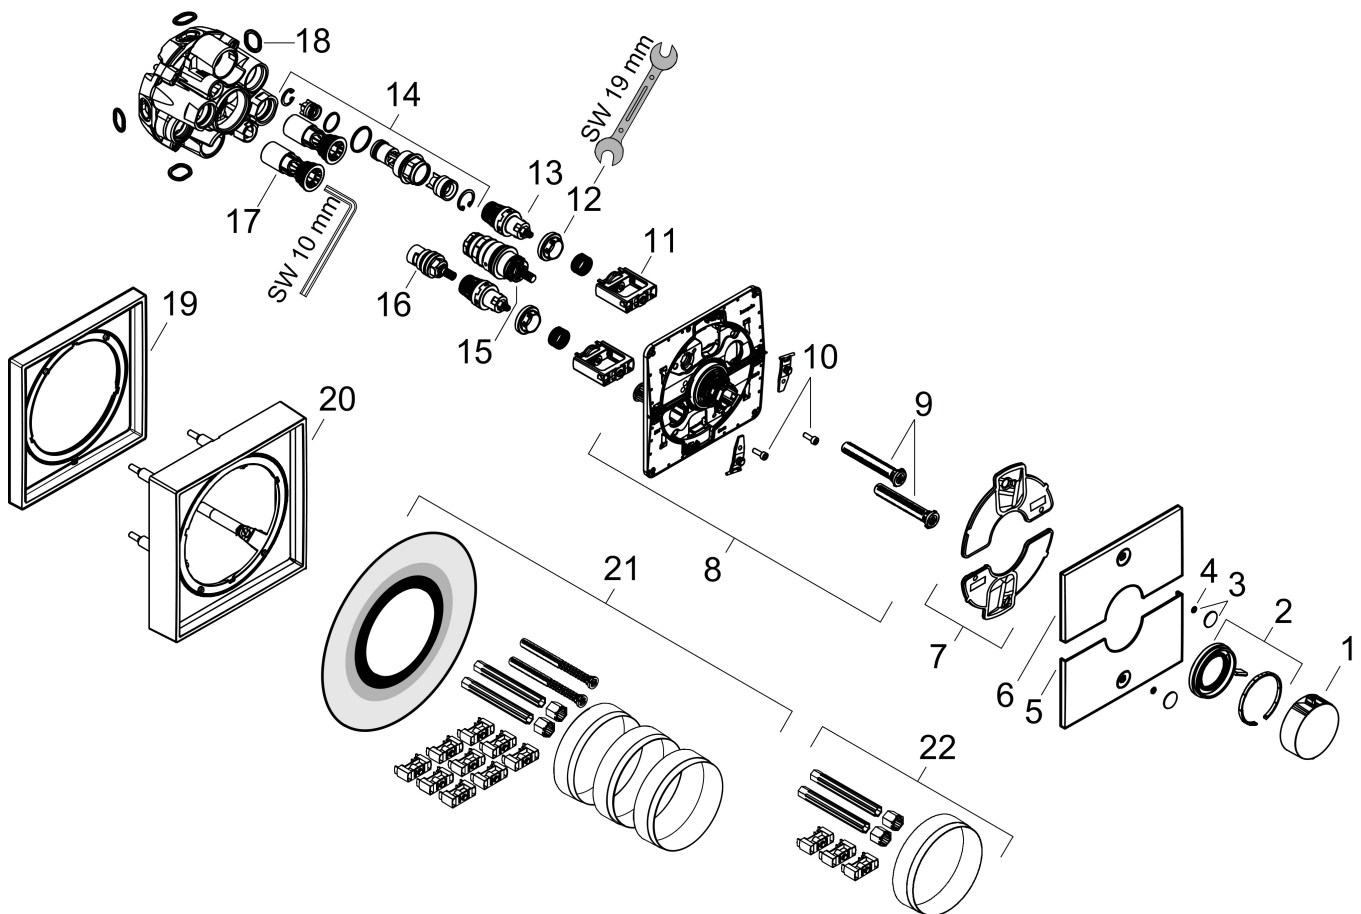

Merk	hansgrohe
Artikelnaam	ShowSelect Comfort E thermostaat inbouw voor 2 functies met geïntegreerde zekerheidscombinatie volgens EN1717
Art.nr.	15578340
Oppervlakte	Brushed Black Chrome
Netto prijs	1.280,00 EUR

Explosietekening voor bouwjaar: >09/23