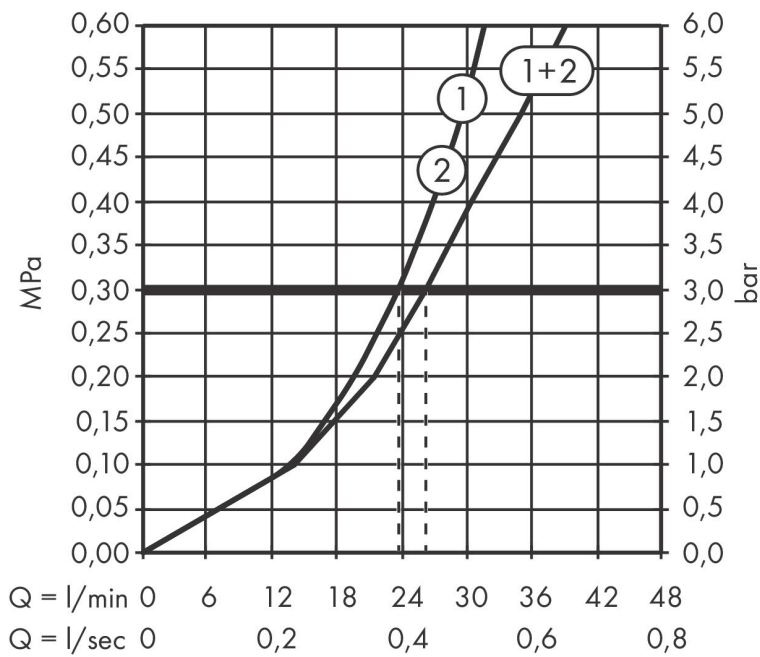

Merk hansgrohe
Artikelnaam **ShowSelect Comfort E** thermostaat inbouw voor 2 functies met geïntegreerde
zekerheidscombinatie volgens EN1717
Art.nr. 15578340
Oppervlakte Brushed Black Chrome
Netto prijs 1.280,00 EUR

Stroomschema