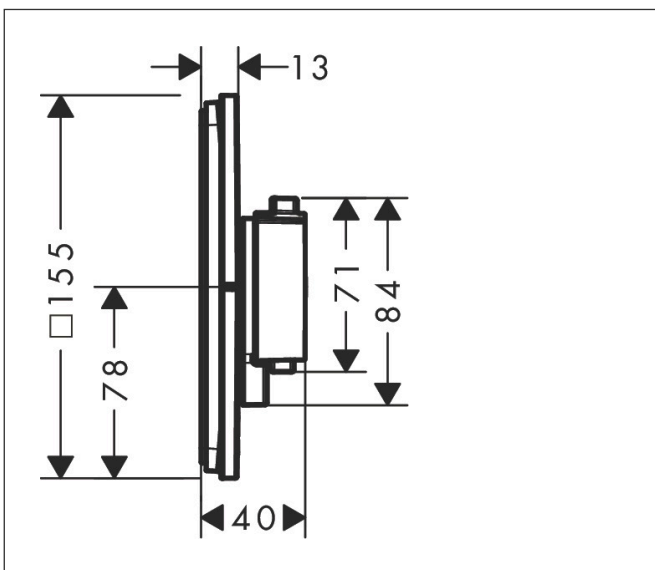

| | |
|-------------|---|
| Merk | hansgrohe |
| Artikelnaam | ShowrSelect Comfort E thermostaat inbouw voor 2 functies met geïntegreerde zekerheidscombinatie volgens EN1717 |
| Art.nr. | 15578340 |
| Oppervlakte | Brushed Black Chrome |
| Netto prijs | 1.280,00 EUR |

Product foto

Maat tekeningen

Kenmerken

- gelijktijdig gebruik van verschillende functies
- comfortabel in-/uitschakelen van douches met grote Select-knop
- waterhoeveelheidsregeling met stop-functie
- thermostaatkardoes, start-/stopkraan
- maximale doorstroomhoeveelheid bij 1 bar: 14 l/min
- maximale doorstroomhoeveelheid bij 3 bar: 26 l/min
- doorstroomhoeveelheid bovenste uitloop: 23 l/min
- waterdoorstroom onderuitgang: 23 l/min
- vlak rozet voor meer ruimte in de douche
- rozet kan worden uitgelijnd met +/- 3°
- eenvoudige installatie dankzij voormonteerd functieblok
- grepen altijd op dezelfde hoogte ongeacht de installatiediepte van het inbouwdeel
- Veiligheidsblokkering bij 40°C
- temperatuurbegrenzing instelbaar
- de thermostaat biedt de mogelijkheid tot thermische desinfectie
- met geïntegreerde veiligheidscombinatie EN 1717
- materiaal knop: metaal
- materiaal grepen: metaal
- aansluiting: inbouwdeel iBox universal 2 (# 01500180)
- thermostaat wordt geleverd met knoppen Rain klein, Rain groot, handdouche, Waterval, bad

Technologie

Certificaat

| | |
|-------------|---|
| Merk | hansgrohe |
| Artikelnaam | ShowerSelect Comfort E thermostaat inbouw voor 2 functies met geïntegreerde zekerheidscombinatie volgens EN1717 |
| Art.nr. | 15578340 |
| Oppervlakte | Brushed Black Chrome |
| Netto prijs | 1.280,00 EUR |

Stroomschema

| | |
|-------------|--|
| Merk | hansgrohe |
| Artikelnaam | ShowSelect Comfort E thermostaat inbouw voor 2 functies met geïntegreerde zekerheidscombinatie volgens EN1717 |
| Art.nr. | 15578340 |
| Oppervlakte | Brushed Black Chrome |
| Netto prijs | 1.280,00 EUR |