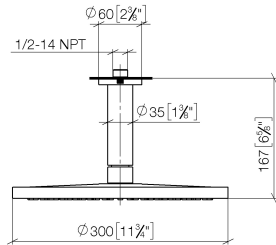

SERIENSPEZIFISCH Regenbrause mit Deckenanbindung 300 mm - Chrom gebürstet

SERIENSPEZIFISC
,,

28 685 970 Produktversion ab 01.04.2025

- Regenbrause Ø 300 mm
- Material Regenbrause: Kunststoff
- PURE RAIN, Durchfluss max. 14 l/min (bei 3 Bar)
- Funktion ab: 10 l/min
- mit Leerlauf-Funktion
- mit Antikalk-System

Technische Daten:

- Rosette Ø 60 mm
- Anschluss 1/2"

Hinweise:

	Chrom gebürstet	28 685 970-93
	Chrom	28 685 970-00
	Dark Chrome	28 685 970-19
	Light Gold (PVD)	28 685 970-26
	Light Gold gebürstet (PVD)	28 685 970-27
	Schwarz matt	28 685 970-33
	Gold gebürstet (PVD)	28 685 970-37
	Bronze gebürstet (PVD)	28 685 970-42
	Dark Platinum gebürstet	28 685 970-99

28 685 970 Produktversion ab 01.04.2025
mm [inches]

Durchflussdiagramm

28 685 970 Produktversion ab 01.04.2025

Ersatzteile für die
anderen
Oberflächenvarianten
finden Sie hier:
Chrom

Ersatzteilstückliste

Nr.	Artikelnummer	Benennung	Verbaumenge	Lieferzeit
8	90 12 05 101 00-93	Regenbrause rund Ø 300 mm - Chrom gebürstet	1,00	20
4	09 23 01 039 90	Siebdichtung Ø 19 x 5,5 mm -	1,00	2
3	09 11 03 080-93	Anschluss Ø 35 x 135 mm - Chrom gebürstet	1,00	20
6	09 23 01 101 90	Durchflussbegrenzer pink 14 l/min. -	1,00	2
9	90 30 09 069 00 90	Montageschlüssel -	1,00	2
1	09 27 22 040-93	Rosette Ø 60 x Ø 35 x 9 mm - Chrom gebürstet	1,00	20
5	09 16 01 014 90	Ring Sicherungsring Ø 15 x 1 mm -	1,00	2
7	04 18 40 276 00 90	Rohrbelüfter ohne Durchflussbegrenzer Ø 14 x 37,5 mm, ohne Begrenzung -	1,00	2
2	09 14 10 141 90	O-Ring NBR 70 34,59 x 2,62 mm -	1,00	2