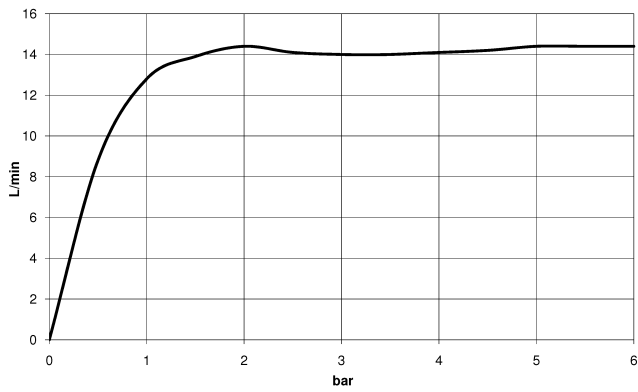

SERIENSPEZIFISCH Regenbrause mit Deckenanbindung 300 mm - Chrom gebürstet

SERIENSPEZIFISC
,,

28 685 970 Produktversion ab 01.04.2025

- Regenbrause Ø 300 mm
- Material Regenbrause: Kunststoff
- PURE RAIN, Durchfluss max. 14 l/min (bei 3 Bar)
- Funktion ab: 10 l/min
- mit Leerlauf-Funktion
- mit Antikalk-System

Technische Daten:

- Rosette Ø 60 mm
- Anschluss 1/2"

Hinweise:

	Chrom gebürstet	28 685 970-93
	Chrom	28 685 970-00
	Dark Chrome	28 685 970-19
	Light Gold (PVD)	28 685 970-26
	Light Gold gebürstet (PVD)	28 685 970-27
	Schwarz matt	28 685 970-33
	Gold gebürstet (PVD)	28 685 970-37
	Bronze gebürstet (PVD)	28 685 970-42
	Dark Platinum gebürstet	28 685 970-99

28 685 970 Produktversion ab 01.04.2025
mm [inches]

Durchflussdiagramm

28 685 970 Produktversion ab 01.04.2025

Ersatzteile für die
anderen
Oberflächenvarianten
finden Sie hier:
Chrom

Ersatzteilstückliste

Nr.	Artikelnummer	Benennung	Verbaumenge	Lieferzeit
8	90 12 05 101 00-93	Regenbrause rund Ø 300 mm - Chrom gebürstet	1,00	20
4	09 23 01 039 90	Siebdichtung Ø 19 x 5,5 mm -	1,00	2
3	09 11 03 080-93	Anschluss Ø 35 x 135 mm - Chrom gebürstet	1,00	20
6	09 23 01 101 90	Durchflussbegrenzer pink 14 l/min. -	1,00	2
9	90 30 09 069 00 90	Montageschlüssel -	1,00	2
1	09 27 22 040-93	Rosette Ø 60 x Ø 35 x 9 mm - Chrom gebürstet	1,00	20
5	09 16 01 014 90	Ring Sicherungsring Ø 15 x 1 mm -	1,00	2
7	04 18 40 276 00 90	Rohrbelüfter ohne Durchflussbegrenzer Ø 14 x 37,5 mm, ohne Begrenzung -	1,00	2
2	09 14 10 141 90	O-Ring NBR 70 34,59 x 2,62 mm -	1,00	2