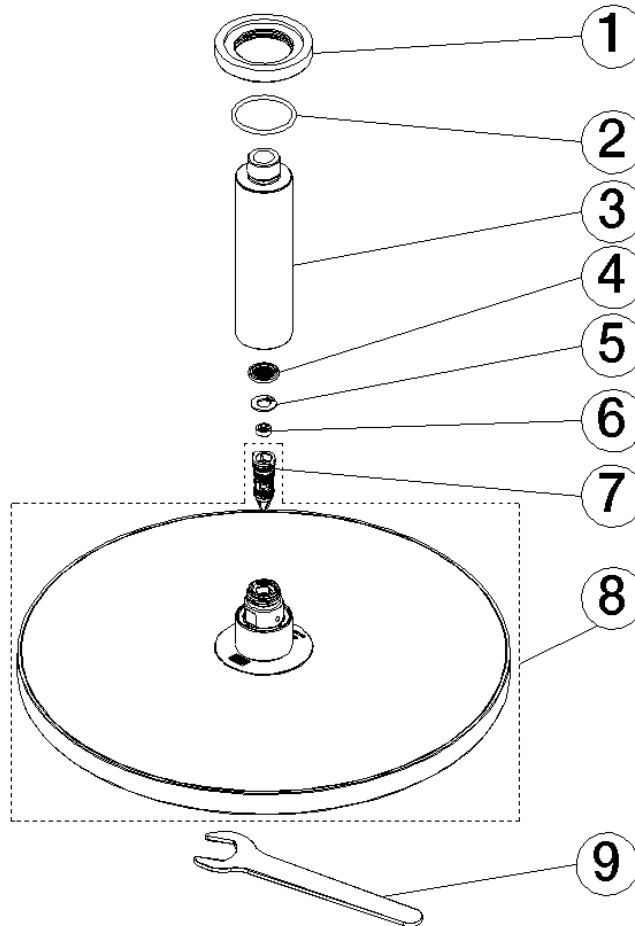

SERIENSPEZIFISCH Regenbrause mit Deckenanbindung 300 mm - Chrom gebürstet

SERIENSPEZIFISC
,,

28 685 970 Produktversion ab 01.04.2025

- Regenbrause Ø 300 mm
- Material Regenbrause: Kunststoff
- PURE RAIN, Durchfluss max. 14 l/min (bei 3 Bar)
- Funktion ab: 10 l/min
- mit Leerlauf-Funktion
- mit Antikalk-System

Technische Daten:

- Rosette Ø 60 mm
- Anschluss 1/2"

Hinweise:

	Chrom gebürstet	28 685 970-93
	Chrom	28 685 970-00
	Dark Chrome	28 685 970-19
	Light Gold (PVD)	28 685 970-26
	Light Gold gebürstet (PVD)	28 685 970-27
	Schwarz matt	28 685 970-33
	Gold gebürstet (PVD)	28 685 970-37
	Bronze gebürstet (PVD)	28 685 970-42
	Dark Platinum gebürstet	28 685 970-99

28 685 970 Produktversion ab 01.04.2025
mm [inches]

Durchflussdiagramm

28 685 970 Produktversion ab 01.04.2025

Ersatzteile für die
anderen
Oberflächenvarianten
finden Sie hier:
Chrom

Ersatzteilstückliste

Nr.	Artikelnummer	Benennung	Verbaumenge	Lieferzeit
8	90 12 05 101 00-93	Regenbrause rund Ø 300 mm - Chrom gebürstet	1,00	20
4	09 23 01 039 90	Siebdichtung Ø 19 x 5,5 mm -	1,00	2
3	09 11 03 080-93	Anschluss Ø 35 x 135 mm - Chrom gebürstet	1,00	20
6	09 23 01 101 90	Durchflussbegrenzer pink 14 l/min. -	1,00	2
9	90 30 09 069 00 90	Montageschlüssel -	1,00	2
1	09 27 22 040-93	Rosette Ø 60 x Ø 35 x 9 mm - Chrom gebürstet	1,00	20
5	09 16 01 014 90	Ring Sicherungsring Ø 15 x 1 mm -	1,00	2
7	04 18 40 276 00 90	Rohrbelüfter ohne Durchflussbegrenzer Ø 14 x 37,5 mm, ohne Begrenzung -	1,00	2
2	09 14 10 141 90	O-Ring NBR 70 34,59 x 2,62 mm -	1,00	2