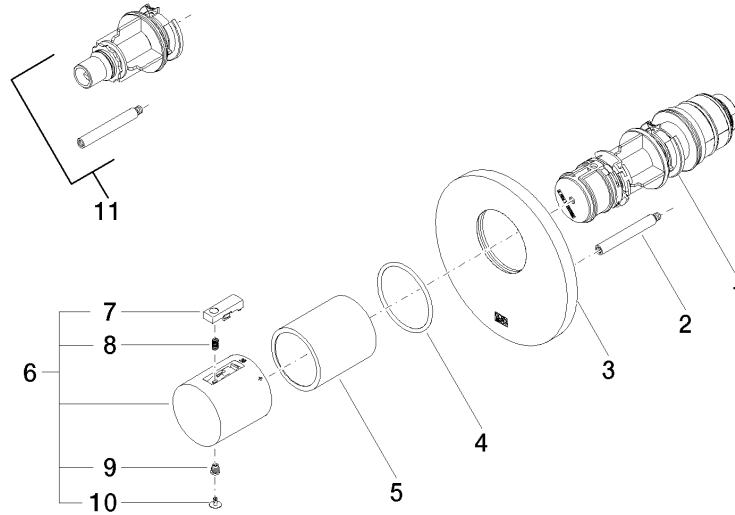

Benötigtes Zubehör

xTOOL UP-Thermostatmodul ohne Mengenregulierung - 35 503 970 90
 •Max. Einbautiefe 110 mm
 •Min. Einbautiefe 85 mm

Empfohlenes Zubehör

xGRID Befestigungssatz für die Integration in den Trockenbau - 12 340 970 90

Benötigtes Zubehör

xGRID Montageschiene 555 mm - 12 360 970 90

36 503 979
mm [inches]

Durchflussdiagramm

Codes & Standards

DIN 4109

EN 1111

ISO 3822

Scottish Water
Byelaws

UK Water Supply
Regulations

Ü-Zeichen

xTOOL UP-Thermostat ohne Mengenregulierung 3/4" - Champagne gebürstet
(22kt Gold)

META

36 503 979

Zertifikate

DVGW_DW-
6512DN0

LGA_29

WRAS_2011

36 503 979

Produktversion ab 1/1/2022

xTOOL UP-Thermostat ohne Mengenregulierung 3/4" - Champagne gebürstet
(22kt Gold)

META

36 503 979

Ersatzteilstückliste