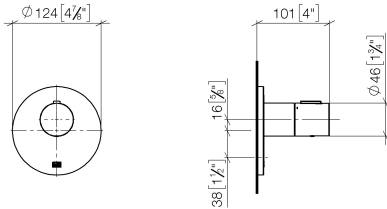

**xTOOL UP-Thermostat ohne Mengenregulierung 3/4" - Champagne gebürstet
(22kt Gold)**

META

36 503 979

- Abdeckplatte Ø 124 mm
- Skalengriff mit Sicherheitssperre bei 38°C
- Thermostat-Kartusche

	Champagne gebürstet (22kt Gold)	36 503 979-46
	Chrom	36 503 979-00
	Platin gebürstet	36 503 979-06
	Platin	36 503 979-08
	Messing (23kt Gold)	36 503 979-09
	Dark Chrome	36 503 979-19
	Light Gold	36 503 979-26
	Light Gold gebürstet	36 503 979-27
	Messing gebürstet (23kt Gold)	36 503 979-28
	Schwarz matt	36 503 979-33
	Bronze gebürstet	36 503 979-42
	Champagne (22kt Gold)	36 503 979-47
	Chrom gebürstet	36 503 979-93
	Dark Platinum gebürstet	36 503 979-99

Benötigtes Zubehör

xTOOL UP-Thermostatmodul ohne Mengenregulierung - 35 503 970 90
 •Max. Einbautiefe 110 mm
 •Min. Einbautiefe 85 mm

Empfohlenes Zubehör

xGRID Befestigungssatz für die Integration in den Trockenbau - 12 340 970 90

Benötigtes Zubehör

xGRID Montageschiene 555 mm - 12 360 970 90

36 503 979
mm [inches]

Durchflussdiagramm

Codes & Standards

DIN 4109

EN 1111

ISO 3822