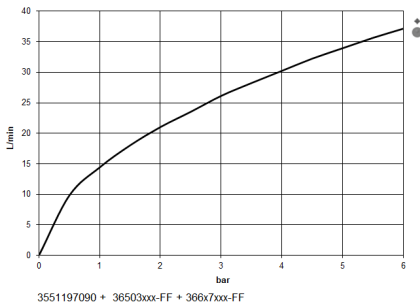

Benötigtes Zubehör

xGRID Montageschiene 555 mm - 12 360 970 90

36 503 979
mm [inches]

Durchflussdiagramm

Codes & Standards

DIN 4109

EN 1111

ISO 3822

Scottish Water
Byelaws

UK Water Supply
Regulations

Ü-Zeichen

xTOOL UP-Thermostat ohne Mengenregulierung 3/4" - Champagne gebürstet
(22kt Gold)

META

36 503 979

Zertifikate

DVGW_DW-
6512DN0