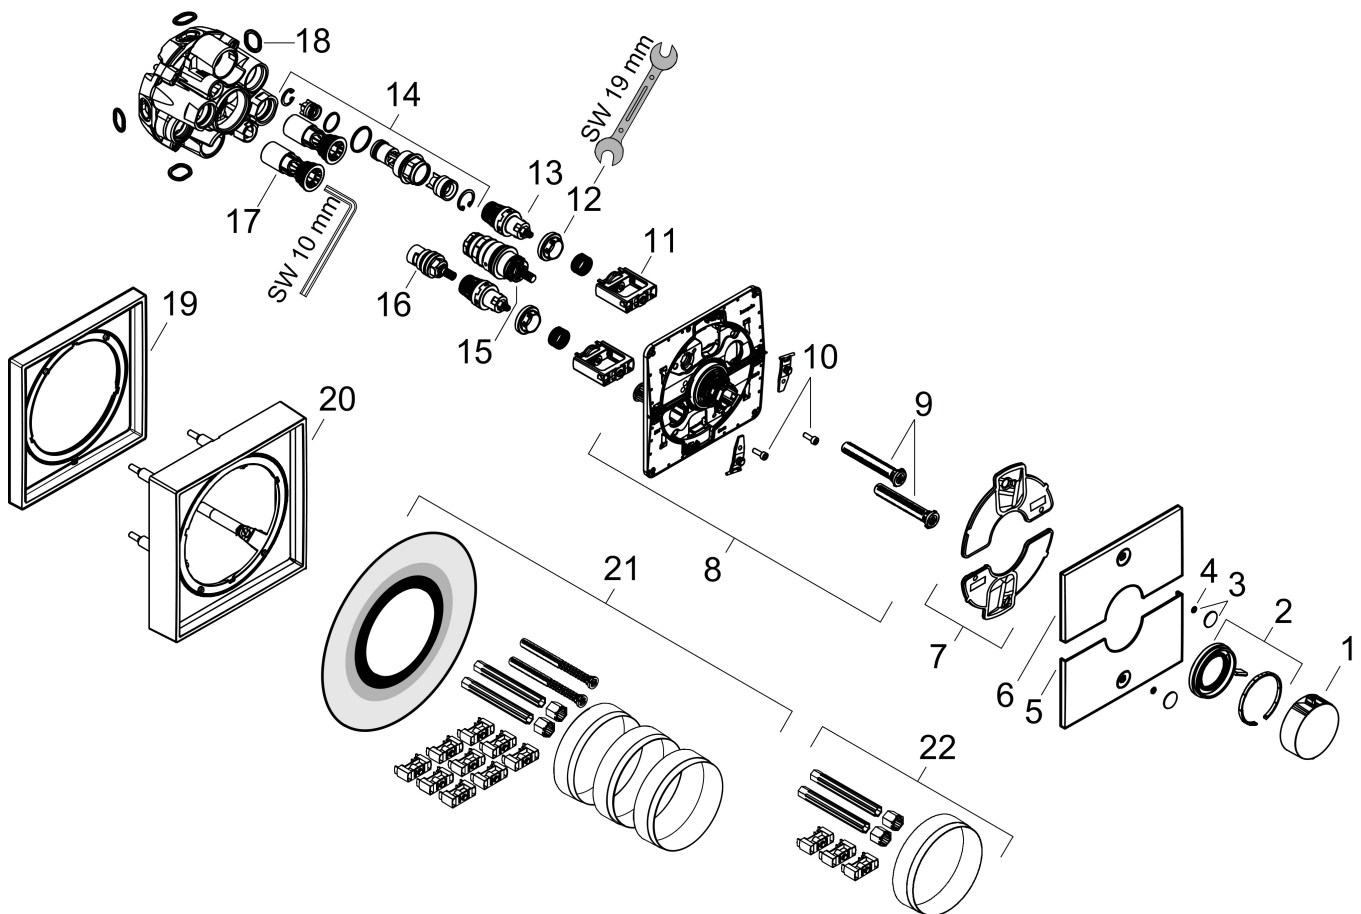

Merk	hansgrohe
Artikelnaam	ShowSelect Comfort E thermostaat inbouw voor 2 functies met geïntegreerde zekerheidscombinatie volgens EN1717
Art.nr.	15578670
Oppervlakte	Mat zwart
Netto prijs	1.194,00 EUR

Explosietekening voor bouwjaar: >09/23