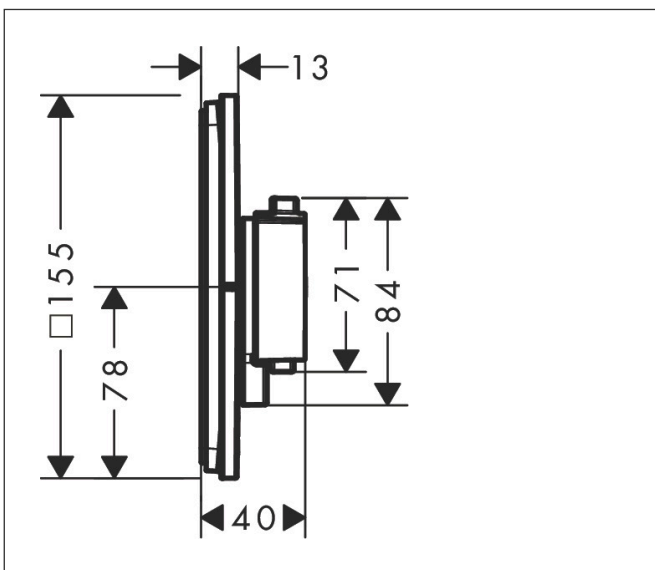

Merk	hansgrohe
Artikelnaam	ShowerSelect Comfort E thermostaat inbouw voor 2 functies met geïntegreerde zekerheidscombinatie volgens EN1717
Art.nr.	15578670
Oppervlakte	Mat zwart
Netto prijs	1.194,00 EUR

Product foto

Maat tekeningen

Kenmerken

- gelijktijdig gebruik van verschillende functies
- comfortabel in-/uitschakelen van douches met grote Select-knop
- waterhoeveelheidsregeling met stop-functie
- thermostaatkardoes, start-/stopkraan
- maximale doorstroomhoeveelheid bij 1 bar: 14 l/min
- maximale doorstroomhoeveelheid bij 3 bar: 26 l/min
- doorstroomhoeveelheid bovenste uitloop: 23 l/min
- waterdoorstroom onderuitgang: 23 l/min
- vlak rozet voor meer ruimte in de douche
- rozet kan worden uitgelijnd met +/- 3°
- eenvoudige installatie dankzij voormonteerd functieblok
- grepen altijd op dezelfde hoogte ongeacht de installatiediepte van het inbouwdeel
- Veiligheidsblokkering bij 40°C
- temperatuurbegrenzing instelbaar
- de thermostaat biedt de mogelijkheid tot thermische desinfectie
- met geïntegreerde veiligheidscombinatie EN 1717
- materiaal knop: metaal
- materiaal grepen: metaal
- aansluiting: inbouwdeel iBox universal 2 (# 01500180)
- thermostaat wordt geleverd met knoppen Rain klein, Rain groot, handdouche, Waterval, bad

Technologie

Certificaat

Merk	hansgrohe
Artikelnaam	ShowerSelect Comfort E thermostaat inbouw voor 2 functies met geïntegreerde zekerheidscombinatie volgens EN1717
Art.nr.	15578670
Oppervlakte	Mat zwart
Netto prijs	1.194,00 EUR