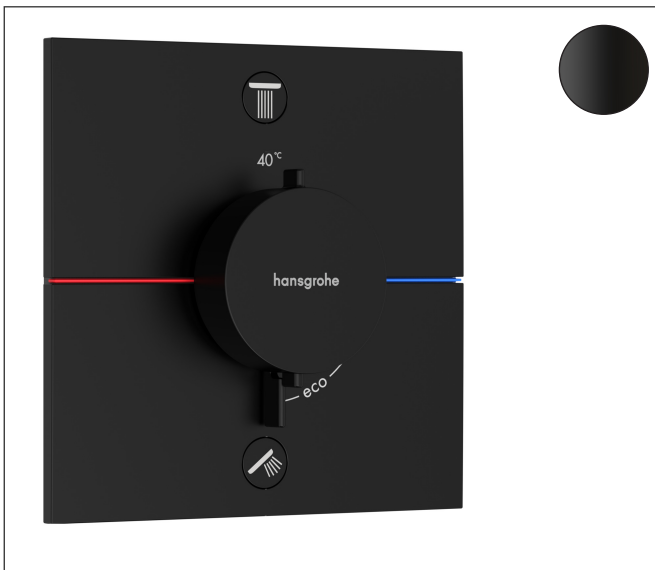

Merk	hansgrohe
Artikelnaam	ShowerSelect Comfort E thermostaat inbouw voor 2 functies met geïntegreerde zekerheidscombinatie volgens EN1717
Art.nr.	15578670
Oppervlakte	Mat zwart
Netto prijs	1.194,00 EUR

Product foto

Maat tekeningen

Kenmerken

- gelijktijdig gebruik van verschillende functies
- comfortabel in-/uitschakelen van douches met grote Select-knop
- waterhoeveelheidsregeling met stop-functie
- thermostaatkardoes, start-/stopkraan
- maximale doorstroomhoeveelheid bij 1 bar: 14 l/min
- maximale doorstroomhoeveelheid bij 3 bar: 26 l/min
- doorstroomhoeveelheid bovenste uitloop: 23 l/min
- waterdoorstroom onderuitgang: 23 l/min
- vlak rozet voor meer ruimte in de douche
- rozet kan worden uitgelijnd met +/- 3°
- eenvoudige installatie dankzij voormonteerd functieblok
- grepen altijd op dezelfde hoogte ongeacht de installatiediepte van het inbouwdeel
- Veiligheidsblokkering bij 40°C
- temperatuurbegrenzing instelbaar
- de thermostaat biedt de mogelijkheid tot thermische desinfectie
- met geïntegreerde veiligheidscombinatie EN 1717
- materiaal knop: metaal
- materiaal grepen: metaal
- aansluiting: inbouwdeel iBox universal 2 (# 01500180)
- thermostaat wordt geleverd met knoppen Rain klein, Rain groot, handdouche, Waterval, bad

Technologie

Certificaat

Merk	hansgrohe
Artikelnaam	ShowerSelect Comfort E thermostaat inbouw voor 2 functies met geïntegreerde zekerheidscombinatie volgens EN1717
Art.nr.	15578670
Oppervlakte	Mat zwart
Netto prijs	1.194,00 EUR

Stroomschema

Merk	hansgrohe
Artikelnaam	ShowSelect Comfort E thermostaat inbouw voor 2 functies met geïntegreerde zekerheidscombinatie volgens EN1717
Art.nr.	15578670
Oppervlakte	Mat zwart
Netto prijs	1.194,00 EUR