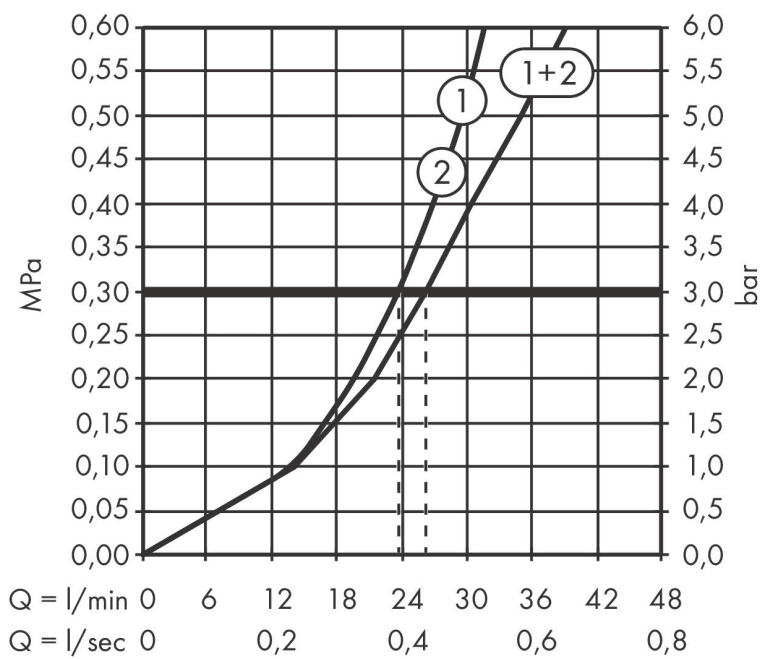

Merk hansgrohe
Artikelnaam **ShowSelect Comfort E** thermostaat inbouw voor 2 functies met geïntegreerde
zekerheidscombinatie volgens EN1717
Art.nr. 15578670
Oppervlakte Mat zwart
Netto prijs 1.194,00 EUR

Stroomschema