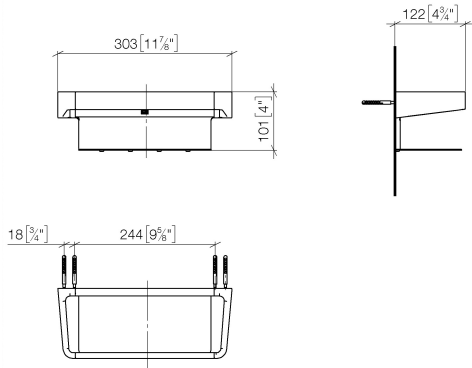

83 433 976 Produktversion ab 01.04.2024

- Breite 303 mm
- Ausladung 122 mm

	Dark Platinum gebürstet	83 433 976-99
	Chrom	83 433 976-00
	Platin gebürstet	83 433 976-06
	Dark Chrome	83 433 976-19
	Light Gold gebürstet (PVD)	83 433 976-27
	Gold gebürstet (PVD)	83 433 976-37
	Chrom gebürstet	83 433 976-93

83 433 976 Produktversion ab 01.04.2024

mm [inches]

83 433 976 Produktversion ab 01.04.2024

Ersatzteile für die
anderen
Oberflächenvarianten
finden Sie hier:
Chrom

Ersatzteilstückliste

Nr.	Artikelnummer	Benennung	Verbaumenge	Lieferzeit
1	90 30 30 230 00 90	Befestigungssatz -	2,00	2