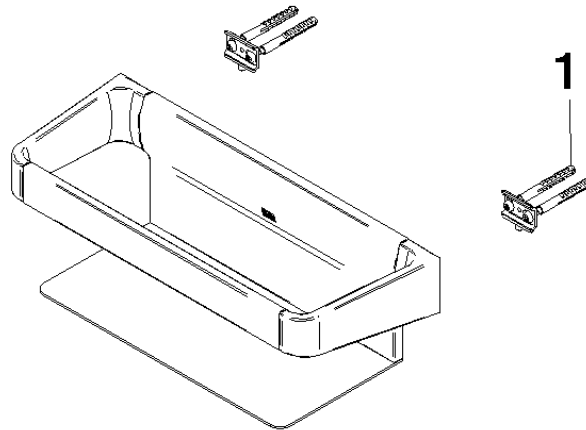

83 433 976 Produktversion ab 01.04.2024

- Breite 303 mm
- Ausladung 122 mm

	Dark Platinum gebürstet	83 433 976-99
	Chrom	83 433 976-00
	Platin gebürstet	83 433 976-06
	Dark Chrome	83 433 976-19
	Light Gold gebürstet (PVD)	83 433 976-27
	Gold gebürstet (PVD)	83 433 976-37
	Chrom gebürstet	83 433 976-93

83 433 976 Produktversion ab 01.04.2024

mm [inches]

83 433 976 Produktversion ab 01.04.2024

Ersatzteile für die
anderen
Oberflächenvarianten
finden Sie hier:
Chrom

Ersatzteilstückliste

Nr.	Artikelnummer	Benennung	Verbaumenge	Lieferzeit
1	90 30 30 230 00 90	Befestigungssatz -	2,00	2