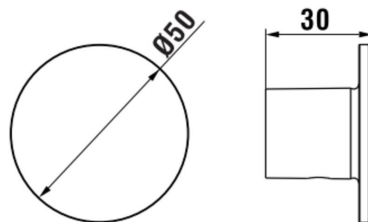

NIXIE

Patère large

COULEUR ET FINITION

■ 004 Chromé

Commodity Code/Import Code Number for  
Foreign Trad : 83025000

Poids net / kg : 0,15

## DESSINS TECHNIQUES

NIXIE