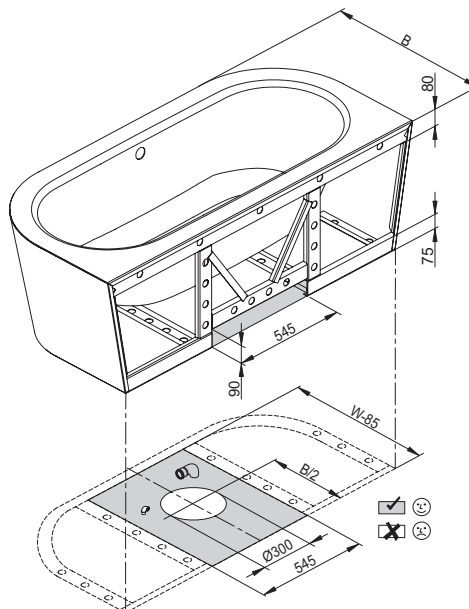

BetteStarlet I Silhouette

BETTE

Informatie

Indien dit bad met afvoergarnituur besteld wordt, dan wordt deze fabrieksmatig voormonteerd geleverd. Bij de Trio-garnituur is een kunststof Sanfix slang voor de watertoevoer voormonteerd. In de levering inbegrepen is een flexibele slang voor aansluiting van de afvoer.

De afvoergarnituur BetteSensory is niet voormonteerd.

Bij combinatie met een whirlpooitvoering is luchttoevoer onder het bad vereist.

Leveringsomvang

Inclusief geluiddempende matten.

Aansluitmaat voor af- en overloopgarnituur

Afmeting

Bestelnr.	Maat in mm	A	B	I	K	R	U	V	W	Inhoud*
8300 CWVVK	1650 × 750 × 420	1650	750	1170	455	375	540	1450	650	92 Liter
8310 CWVVK	1750 × 800 × 420	1750	800	1270	505	400	590	1550	700	122 Liter
8320 CWVVK	1850 × 850 × 420	1850	850	1370	555	425	640	1650	750	155 Liter
8325 CWVVK	1950 × 950 × 420	1950	950	1470	625	475	735	1750	845	205 Liter