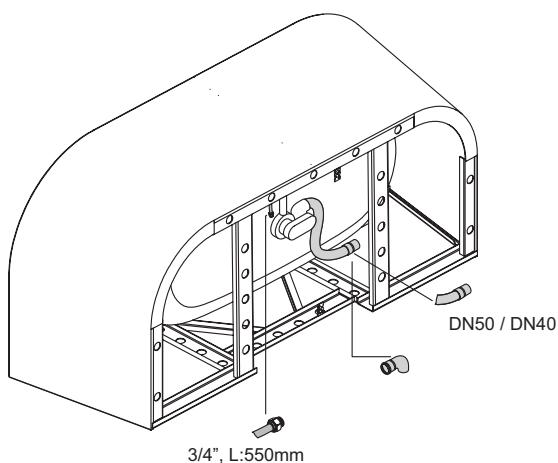

BetteStarlet I Silhouette

BETTE

Informatie

Indien dit bad met afvoergarnituur besteld wordt, dan wordt deze fabrieksmatig voormonteerd geleverd. Bij de Trio-garnituur is een kunststof Sanfix slang voor de watertoevoer voormonteerd. In de levering inbegrepen is een flexibele slang voor aansluiting van de afvoer.

De afvoergarnituur BetteSensory is niet voormonteerd.

Bij combinatie met een whirlpooitvoering is luchttoevoer onder het bad vereist.

Leveringsomvang

Inclusief geluiddempende matten.

Aansluitmaat voor af- en overloopgarnituur

Afmeting

Bestelnr.	Maat in mm	A	B	I	K	R	U	V	W	Inhoud*
8300 CWVVK	1650 × 750 × 420	1650	750	1170	455	375	540	1450	650	92 Liter
8310 CWVVK	1750 × 800 × 420	1750	800	1270	505	400	590	1550	700	122 Liter
8320 CWVVK	1850 × 850 × 420	1850	850	1370	555	425	640	1650	750	155 Liter
8325 CWVVK	1950 × 950 × 420	1950	950	1470	625	475	735	1750	845	205 Liter