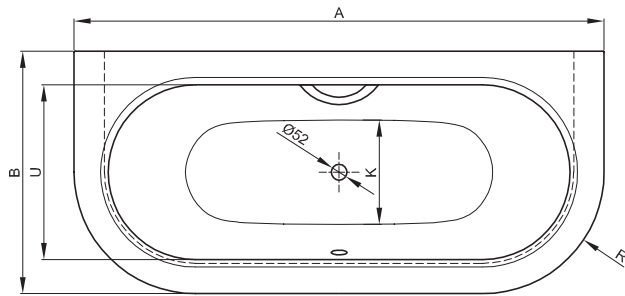

BetteStarlet I Silhouette

BETTE

Informatie

Indien dit bad met afvoergarnituur besteld wordt, dan wordt deze fabrieksmatig voormonteerd geleverd. Bij de Trio-garnituur is een kunststof Sanfix slang voor de watertoevoer voormonteerd. In de levering inbegrepen is een flexibele slang voor aansluiting van de afvoer.

De afvoergarnituur BetteSensory is niet voormonteerd.

Bij combinatie met een whirlpooitvoering is luchttoevoer onder het bad vereist.

Leveringsomvang

Inclusief geluiddempende matten.

Aansluitmaat voor af- en overloopgarnituur

Afmeting

Bestelnr.	Maat in mm	A	B	I	K	R	U	V	W	Inhoud*
8300 CWVVK	1650 × 750 × 420	1650	750	1170	455	375	540	1450	650	92 Liter
8310 CWVVK	1750 × 800 × 420	1750	800	1270	505	400	590	1550	700	122 Liter
8320 CWVVK	1850 × 850 × 420	1850	850	1370	555	425	640	1650	750	155 Liter
8325 CWVVK	1950 × 950 × 420	1950	950	1470	625	475	735	1750	845	205 Liter

*Inhoud: waterinhoud minus 70 liter waterverplaatsing. Productiewijzigingen en toleranties voorbehouden.