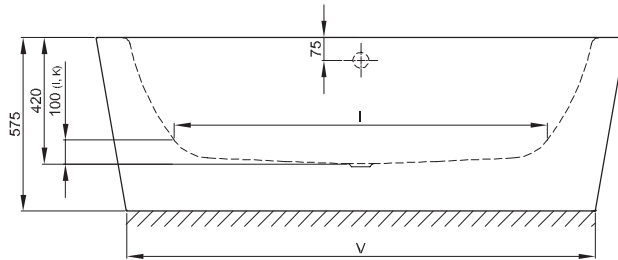

BetteStarlet I Silhouette

BETTE

Informatie

Indien dit bad met afvoergarnituur besteld wordt, dan wordt deze fabrieksmatig voormonteerd geleverd. Bij de Trio-garnituur is een kunststof Sanfix slang voor de watertoevoer voormonteerd. In de levering inbegrepen is een flexibele slang voor aansluiting van de afvoer.

De afvoergarnituur BetteSensory is niet voormonteerd.

Bij combinatie met een whirlpooitvoering is luchttoevoer onder het bad vereist.

Leveringsomvang

Inclusief geluiddempende matten.

Aansluitmaat voor af- en overloopgarnituur

Afmeting

Bestelnr.	Maat in mm	A	B	I	K	R	U	V	W	Inhoud*
8300 CWVVK	1650 × 750 × 420	1650	750	1170	455	375	540	1450	650	92 Liter
8310 CWVVK	1750 × 800 × 420	1750	800	1270	505	400	590	1550	700	122 Liter
8320 CWVVK	1850 × 850 × 420	1850	850	1370	555	425	640	1650	750	155 Liter
8325 CWVVK	1950 × 950 × 420	1950	950	1470	625	475	735	1750	845	205 Liter