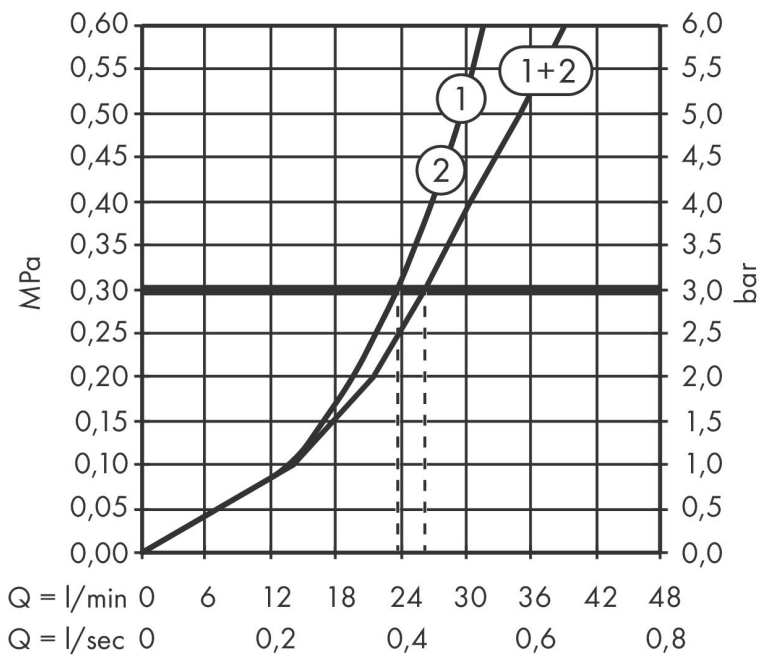

Merk hansgrohe
Artikelnaam **ShowSelect Comfort E** thermostaat inbouw voor 2 functies met geïntegreerde
zekerheidscombinatie volgens EN1717
Art.nr. 15578700
Oppervlakte Mat wit
Netto prijs 1.194,00 EUR

Stroomschema