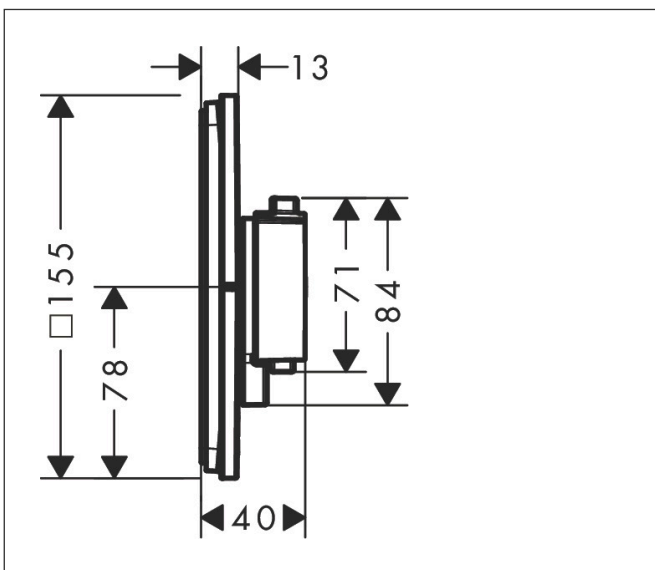

Merk	hansgrohe
Artikelnaam	ShowerSelect Comfort E thermostaat inbouw voor 2 functies met geïntegreerde zekerheidscombinatie volgens EN1717
Art.nr.	15578700
Oppervlakte	Mat wit
Netto prijs	1.194,00 EUR

Product foto

Maat tekeningen

Kenmerken

- gelijktijdig gebruik van verschillende functies
- comfortabel in-/uitschakelen van douches met grote Select-knop
- waterhoeveelheidsregeling met stop-functie
- thermostaatkardoes, start-/stopkraan
- maximale doorstroomhoeveelheid bij 1 bar: 14 l/min
- maximale doorstroomhoeveelheid bij 3 bar: 26 l/min
- doorstroomhoeveelheid bovenste uitloop: 23 l/min
- waterdoorstroom onderuitgang: 23 l/min
- vlak rozet voor meer ruimte in de douche
- rozet kan worden uitgelijnd met +/- 3°
- eenvoudige installatie dankzij voorgeïntegreerd functieblok
- grepen altijd op dezelfde hoogte ongeacht de installatiediepte van het inbouwdeel
- Veiligheidsblokkering bij 40°C
- temperatuurbegrenzing instelbaar
- de thermostaat biedt de mogelijkheid tot thermische desinfectie
- met geïntegreerde veiligheidscombinatie EN 1717
- materiaal knop: metaal
- materiaal grepen: metaal
- aansluiting: inbouwdeel iBox universal 2 (# 01500180)
- thermostaat wordt geleverd met knoppen Rain klein, Rain groot, handdouche, Waterval, bad

Technologie

Certificaat

Merk	hansgrohe
Artikelnaam	ShowerSelect Comfort E thermostaat inbouw voor 2 functies met geïntegreerde zekerheidscombinatie volgens EN1717
Art.nr.	15578700
Oppervlakte	Mat wit
Netto prijs	1.194,00 EUR