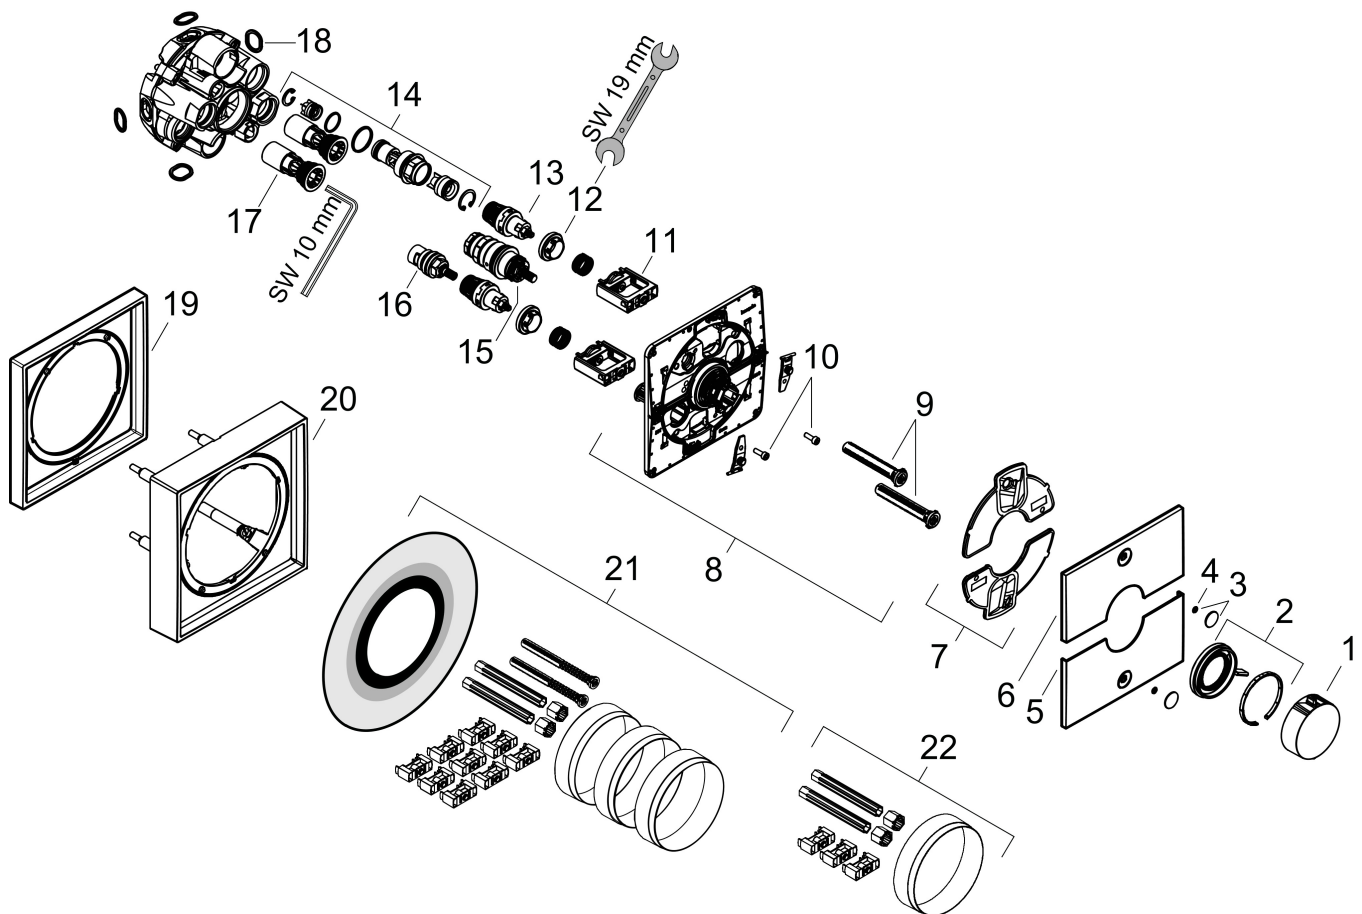

Merk	hansgrohe
Artikelnaam	ShowSelect Comfort E thermostaat inbouw voor 2 functies met geïntegreerde zekerheidscombinatie volgens EN1717
Art.nr.	15578700
Oppervlakte	Mat wit
Netto prijs	1.194,00 EUR

Explosietekening voor bouwjaar: >09/23