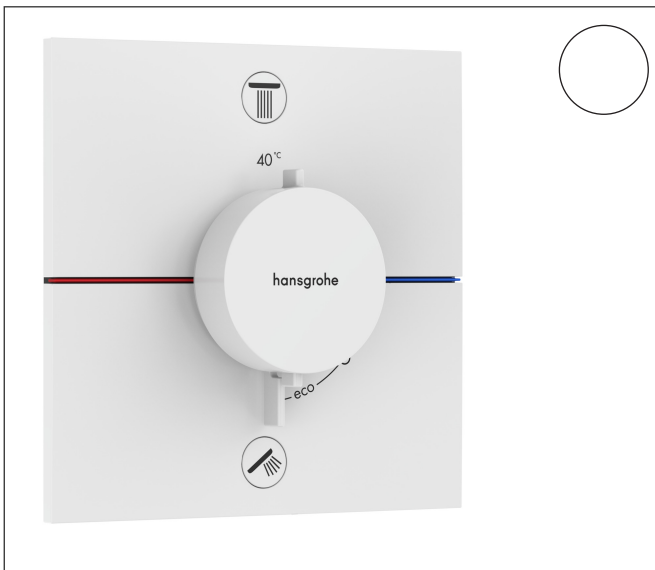

Merk	hansgrohe
Artikelnaam	ShowerSelect Comfort E thermostaat inbouw voor 2 functies met geïntegreerde zekerheidscombinatie volgens EN1717
Art.nr.	15578700
Oppervlakte	Mat wit
Netto prijs	1.194,00 EUR

Product foto

Maat tekeningen

Kenmerken

- gelijktijdig gebruik van verschillende functies
- comfortabel in-/uitschakelen van douches met grote Select-knop
- waterhoeveelheidsregeling met stop-functie
- thermostaatkardoes, start-/stopkraan
- maximale doorstroomhoeveelheid bij 1 bar: 14 l/min
- maximale doorstroomhoeveelheid bij 3 bar: 26 l/min
- doorstroomhoeveelheid bovenste uitloop: 23 l/min
- waterdoorstroom onderuitgang: 23 l/min
- vlak rozet voor meer ruimte in de douche
- rozet kan worden uitgelijnd met +/- 3°
- eenvoudige installatie dankzij voorgeïntegreerd functieblok
- grepen altijd op dezelfde hoogte ongeacht de installatiediepte van het inbouwdeel
- Veiligheidsblokkering bij 40°C
- temperatuurbegrenzing instelbaar
- de thermostaat biedt de mogelijkheid tot thermische desinfectie
- met geïntegreerde veiligheidscombinatie EN 1717
- materiaal knop: metaal
- materiaal grepen: metaal
- aansluiting: inbouwdeel iBox universal 2 (# 01500180)
- thermostaat wordt geleverd met knoppen Rain klein, Rain groot, handdouche, Waterval, bad

Technologie

Certificaat

Merk	hansgrohe
Artikelnaam	ShowerSelect Comfort E thermostaat inbouw voor 2 functies met geïntegreerde zekerheidscombinatie volgens EN1717
Art.nr.	15578700
Oppervlakte	Mat wit
Netto prijs	1.194,00 EUR

Stroomschema

Merk	hansgrohe
Artikelnaam	ShowSelect Comfort E thermostaat inbouw voor 2 functies met geïntegreerde zekerheidscombinatie volgens EN1717
Art.nr.	15578700
Oppervlakte	Mat wit
Netto prijs	1.194,00 EUR