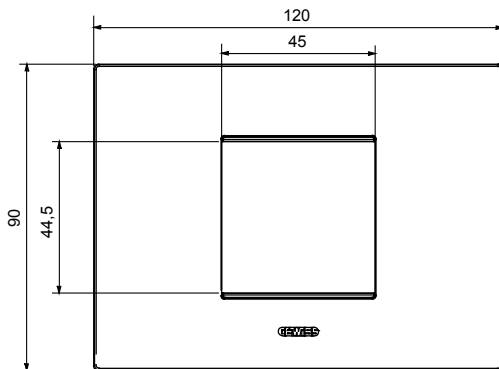

Serie van ChoruSmart huishoudelijke platen, gemaakt in een brede verscheidenheid aan vormen, kleuren, materialen en afwerkingen. Ze omvat vijf verschillende vormen (ONE, GEO, EGO, LUX, ICE en ICE Touch) voor rechthoekige dozen met een capaciteit tot 12 modules en drie verschillende vormen (ONE International, GEO International en LUX International) geschikt voor ronde/vierkante dozen, zowel enkelvoudig als gecombineerd in horizontale en verticale configuraties, met een capaciteit van 2 tot 2+2+2+2 modules. Alle platen van de ChoruSmart huishoudelijke serie gebruiken dezelfde steunen, zonder de behoefte aan aanvullende adapters. De serie omvat ook blanco platen, waterdichte IP55-platen en contourplaten.

Familie	EGO	Omschrijving	2 modules
Kleur	Bruinschakering	Materiaal	Technopolymeer
Afwerking	Dekkende afwerking	Voor ondersteuning codes	GW16802, GW16803, GW16803N
Gloeidraadtest	650 °C	Thermodruk met kogel	70 °C
Standaard	EN 60669-1	Electrocod	0110

### DIMENSIONAL