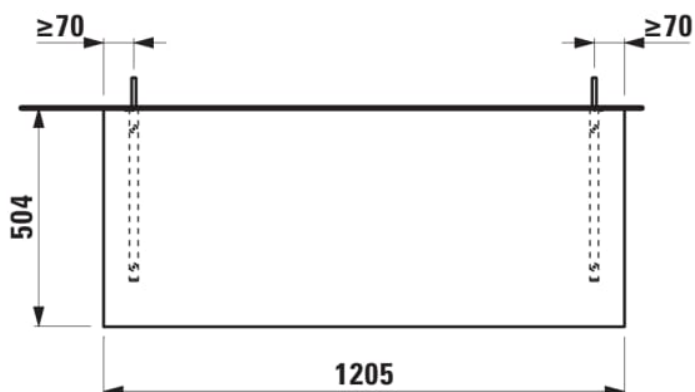

## ARUN

Plan de travail lavabo 1205x505, épaisseur 80mm, avec 2 supports de montage

### COULEUR ET FINITION

■ 770 Sélection grès cérame : Ardesia Bianca/Ardesia Nera/Piasentina Grigio/Botticino Crema

Commodity Code/Import Code Number for Foreign Trad : 94036090  
Matériau : MDF

Poids net / kg : 16,5  
Type de lavabo : Vasque

### DESSINS TECHNIQUES