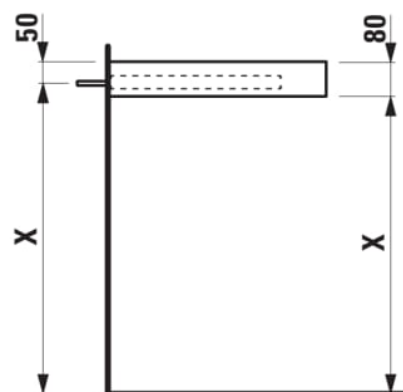

## ARUN

Plan de travail lavabo 1205x505, épaisseur 80mm, avec 2 supports de montage

### COULEUR ET FINITION

■ 770 Sélection grès cérame : Ardesia Bianca/Ardesia Nera/Piasentina Grigio/Botticino Crema

Commodity Code/Import Code Number for Foreign Trad : 94036090  
Matériau : MDF

Poids net / kg : 16,5  
Type de lavabo : Vasque

### DESSINS TECHNIQUES