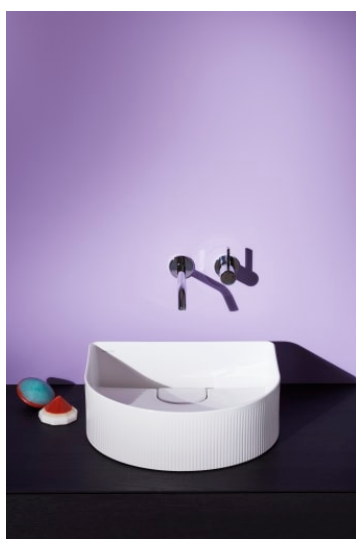

Meuble sous lavabo, 1 tiroir, avec découpe gauche, trou pré-percé pour la robinetterie, pour lavabos 812340, 812341, 812342, 812343

H405426034...1

Meuble sous lavabo, 1 tiroir, avec découpe à droite, trou pré-percé pour la robinetterie, compatible avec lavabos 812340, 812341, 812342, 812343

H405427034...1

Meuble sous lavabo, 1 tiroir, avec découpe à gauche et à droite, trou pré-percé pour la robinetterie, pour lavabos 812340, 812341, 812342, 812343

H405428034...1