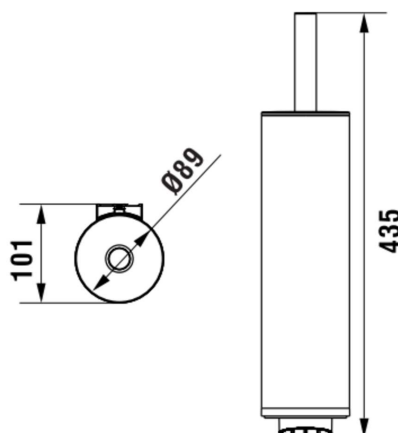

NIXIE

Porte-brosse toilette avec brosse

COULEUR ET FINITION

■ 004 Chromé

Commodity Code/Import Code Number for Foreign Trad : 96039091

Poids net / kg : 1,2

DESSINS TECHNIQUES

NIXIE