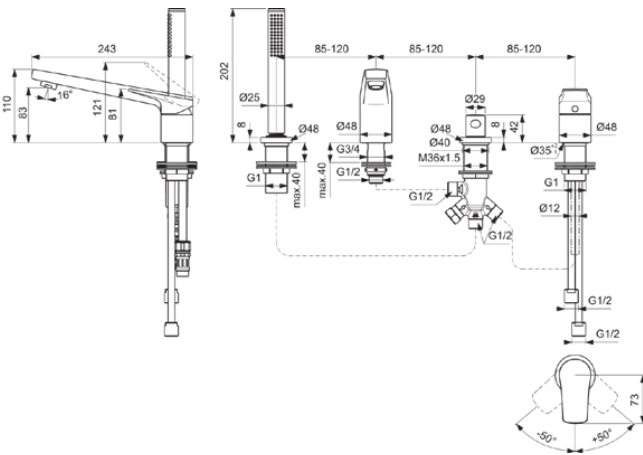

## BD671A2

LDV | Bad/douchemengkraan voor badrandmontage 303x243x202 mm, 120 mm sprong uitloop in brushed gold afwerking, 8.0 l/min (3 bar) | Click technologie, FirmaFlow, PVD technologie

### Algemene informatie

Productcategorie:	Bad/douchemengkranen
Producttype:	Bad/douchemengkraan voor badrandmontage
Merk:	Ideal Standard
Collectie:	LDV
Ontwerper:	Palomba Serafini Associati
Colour:	A2 - Brushed Gold
Afwerking van het oppervlak:	satijn
Hoogte (mm):	202
Breedte (mm):	303
Lengte / sprong (mm):	243
Bevestigingswijze:	Schachtconstructie
Nettogewicht (kg):	4.49
EAN-code:	3800861127192