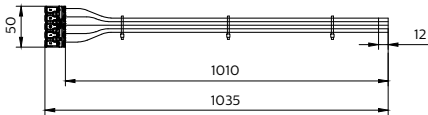

CoreLine Waterdicht WT120C

IK-classificatie	-
Accessoirekleur	-
Nettogewicht (per stuk)	0,016 kg
Keurmerken en classificaties	
CE-markering	Ja
Conform EU RoHS-richtlijn	Ja
Productgegevens	
Productnaam voor bestelling	WT120Z TW-5x2.5-L1200 10pcs
Volledige productnaam	WT120Z TW-5x2.5-L1200 10pcs

Full EOC	872016975518599
Bestelcode	8720169755185
Materiaalnr. (12NC)	911401816887
Lokale code	8720169755185
Numerator - Aantal per pak	10
EAN/UPC - product/behuizing	8720169755185
Numerator - Dozen per buitendoos	1
EAN/UPC - Case	8720169754515

Maatschets

WT120Z
TW-5x2.5-L1200