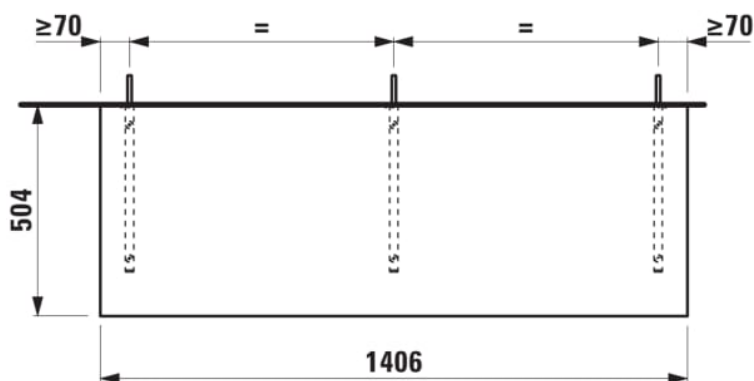

DESSINS TECHNIQUES