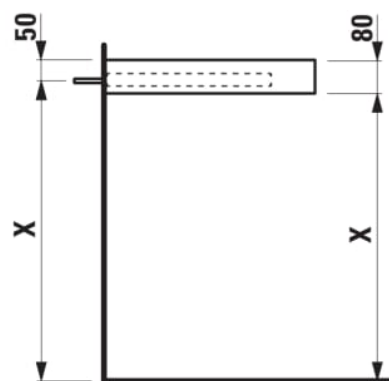

DESSINS TECHNIQUES