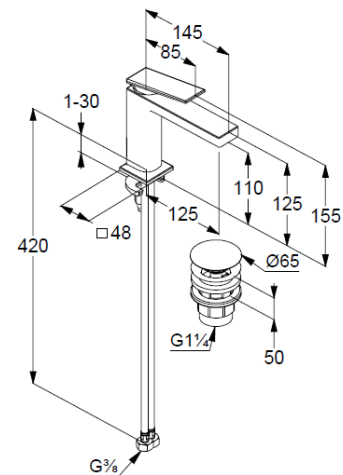

Technische Daten/ Technical Data

KLUDI DECUS, SmartStart
Waschtisch-Einhandmischer 110
DN 15

Artikel- Nr.: 54289N275

Oberfläche:
N2 Brushed Gunmetal PVD

Artikeltext
Hersteller KLUDI GmbH & Co. KG
Typ: KLUDI DECUS, SmartStart
Waschtisch-Einhandmischer 110
Artikel- Nr.: 54289N275

Waschtisch-Armatur
Einhebelmischer
1-Loch Montage
geschlossener Hebel, Metall
Strahlregler, S-Pointer M18,5 PCA
Keramik-Kartusche mit Heißwasserbegrenzung
Mittelstellung Kaltwasser
Durchflussmenge bei 3 bar 4,5 l/min.
flexible Druckschläuche G3/8 DVGW zugelassen
Schnell-Montagesystem
Push open Ablaufgarnitur G1 1/4
für Waschtische mit Überlauf
EU-Taxonomie: max. 6 l/min. -
wesentlicher Beitrag (SC) möglich

Produktabbildung/ Product picture

Maßzeichnung/ Dimensional drawing

Durchfluss/ Flow rate