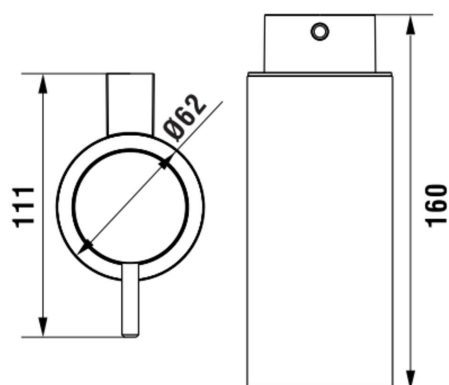

#### COULEUR ET FINITION

■ 004 Chromé

Commodity Code/Import Code Number for Foreign Trad : 73239300

Poids net / kg : 0,4

#### DESSINS TECHNIQUES

NIXIE