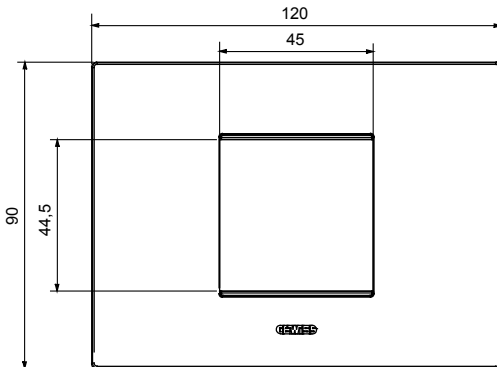

Serie van ChoruSmart huishoudelijke platen, gemaakt in een brede verscheidenheid aan vormen, kleuren, materialen en afwerkingen. Ze omvat vijf verschillende vormen (ONE, GEO, EGO, LUX, ICE en ICE Touch) voor rechthoekige dozen met een capaciteit tot 12 modules en drie verschillende vormen (ONE International, GEO International en LUX International) geschikt voor ronde/vierkante dozen, zowel enkelvoudig als gecombineerd in horizontale en verticale configuraties, met een capaciteit van 2 tot 2+2+2+2 modules. Alle platen van de ChoruSmart huishoudelijke serie gebruiken dezelfde steunen, zonder de behoefte aan aanvullende adapters. De serie omvat ook blanco platen, waterdichte IP55-platen en contourplaten.

Familie	EGO	Omschrijving	2 modules
Kleur	Koper	Materiaal	Technopolymeer
Afwerking	Dekkende afwerking	Voor ondersteuning codes	GW16802, GW16803, GW16803N
Gloeidraadtest	650 °C	Thermodruk met kogel	70 °C
Standaard	EN 60669-1	Electrocod	0110

DIMENSIONAL

TECHNICAL SYMBOLOGY

STANDARDS/APPROVALS