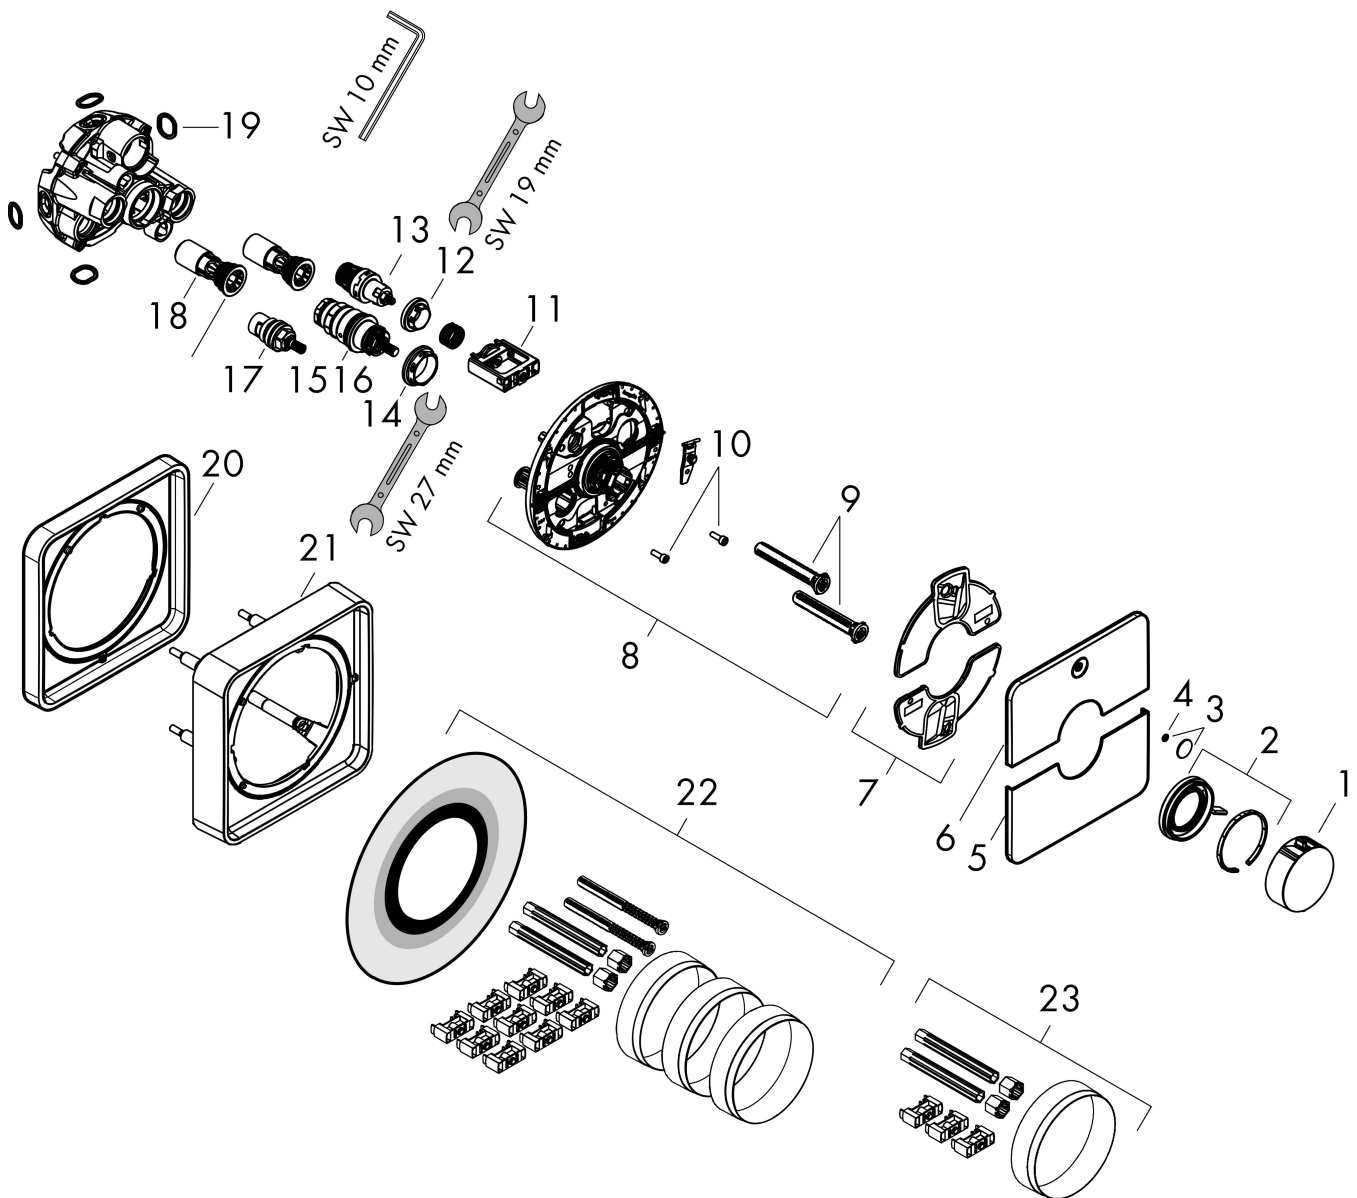

Merk	hansgrohe
Artikelnaam	ShowerSelect Comfort Q thermostaat inbouw voor 1 functie
Art.nr.	15581000
Oppervlakte	chrom
Netto prijs	684,00 EUR

Explosietekening voor bouwjaar: >09/23