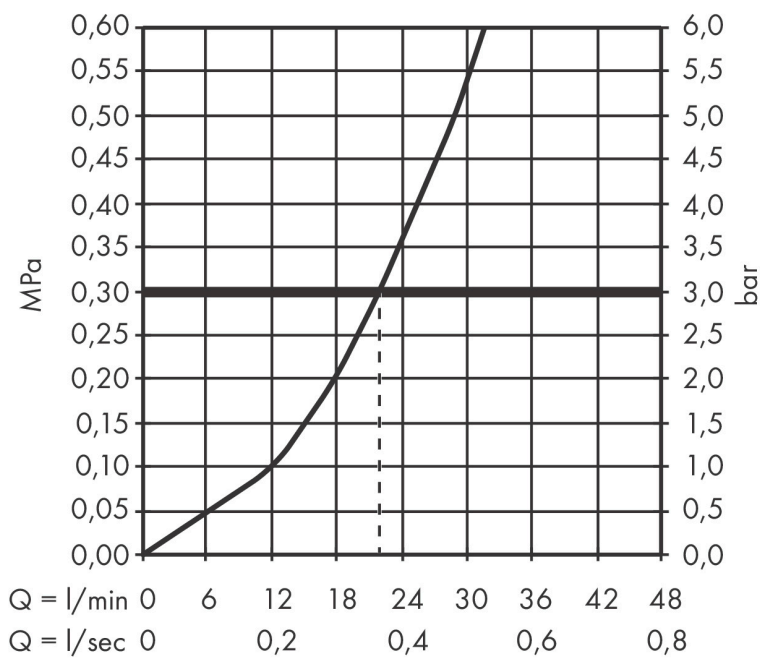

Merk	hansgrohe
Artikelnaam	ShowerSelect Comfort Q thermostaat inbouw voor 1 functie
Art.nr.	15581000
Oppervlakte	chrom
Netto prijs	684,00 EUR

Product foto

Kenmerken

- comfortabel in-/uitschakelen van douches met grote Select-knop
- waterhoeveelheidsregeling met stop-functie
- thermostaatkardoes, start-/stopkraan
- maximale doorstroomhoeveelheid bij 1 bar: 10,8 l/min
- maximale doorstroomhoeveelheid bij 3 bar: 20,3 l/min
- vlak rozet voor meer ruimte in de douche
- rozet kan worden uitgelijnd met +/- 3°
- eenvoudige installatie dankzij voorgesmonteerd functieblok
- grepen altijd op dezelfde hoogte ongeacht de installatiediepte van het inbouwdeel
- Veiligheidsblokkering bij 40°C
- temperatuurbegrenzing instelbaar
- de thermostaat biedt de mogelijkheid tot thermische desinfectie
- materiaal knop: metaal
- materiaal grepen: metaal
- aansluiting: inbouwdeel iBox universal 2 (# 01500180)
- thermostaat wordt geleverd met Aan/UIT-knop

Maat tekeningen

Technologie

Certificaat

Merk	hansgrohe
Artikelnaam	ShowSelect Comfort Q thermostaat inbouw voor 1 functie
Art.nr.	15581000
Oppervlakte	chrom
Netto prijs	684,00 EUR

Benodigde onderdelen

Product foto	Artikelnaam	Art.nr.	Prijs
	hansgrohe iBox universal 2 Inbouwdeel	01500180	125,00

Merk hansgrohe
 Artikelnaam **ShowSelect Comfort Q** thermostaat inbouw voor 1 functie
 Art.nr. 15581000
 Oppervlakte chroom
 Netto prijs 684,00 EUR

Stroomschema

Merk	hansgrohe
Artikelnaam	ShowerSelect Comfort Q thermostaat inbouw voor 1 functie
Art.nr.	15581000
Oppervlakte	chrom
Netto prijs	684,00 EUR