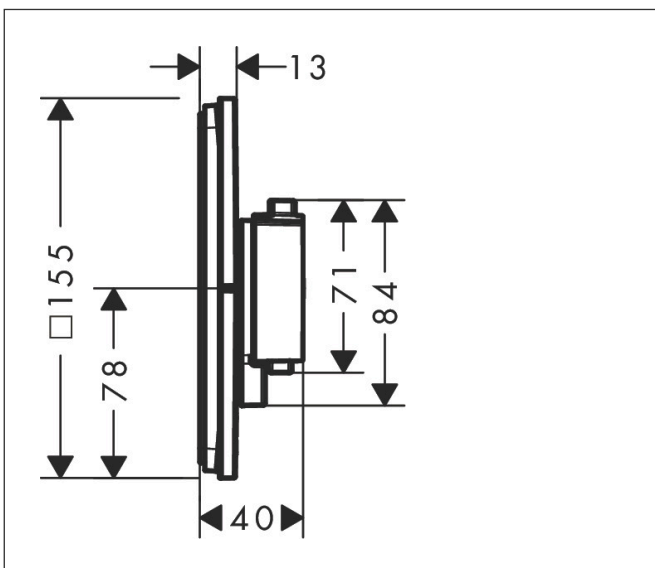

Merk	hansgrohe
Artikelnaam	ShowerSelect Comfort Q thermostaat inbouw voor 1 functie
Art.nr.	15581000
Oppervlakte	chrom
Netto prijs	684,00 EUR

Product foto

Kenmerken

- comfortabel in-/uitschakelen van douches met grote Select-knop
- waterhoeveelheidsregeling met stop-functie
- thermostaatkardoes, start-/stopkraan
- maximale doorstroomhoeveelheid bij 1 bar: 10,8 l/min
- maximale doorstroomhoeveelheid bij 3 bar: 20,3 l/min
- vlak rozet voor meer ruimte in de douche
- rozet kan worden uitgelijnd met +/- 3°
- eenvoudige installatie dankzij voorgesmonteerd functieblok
- grepen altijd op dezelfde hoogte ongeacht de installatiediepte van het inbouwdeel
- Veiligheidsblokkering bij 40°C
- temperatuurbegrenzing instelbaar
- de thermostaat biedt de mogelijkheid tot thermische desinfectie
- materiaal knop: metaal
- materiaal grepen: metaal
- aansluiting: inbouwdeel iBox universal 2 (# 01500180)
- thermostaat wordt geleverd met Aan/UIT-knop

Maat tekeningen

Technologie

Certificaat

Merk	hansgrohe
Artikelnaam	ShowSelect Comfort Q thermostaat inbouw voor 1 functie
Art.nr.	15581000
Oppervlakte	chrom
Netto prijs	684,00 EUR

Benodigde onderdelen

Product foto	Artikelnaam	Art.nr.	Prijs
	hansgrohe iBox universal 2 Inbouwdeel	01500180	125,00

Merk hansgrohe
 Artikelnaam **ShowSelect Comfort Q** thermostaat inbouw voor 1 functie
 Art.nr. 15581000
 Oppervlakte chroom
 Netto prijs 684,00 EUR

Stroomschema

Merk	hansgrohe
Artikelnaam	ShowerSelect Comfort Q thermostaat inbouw voor 1 functie
Art.nr.	15581000
Oppervlakte	chrom
Netto prijs	684,00 EUR

Explosietekening voor bouwjaar: >09/23

Merk	hansgrohe
Artikelnaam	ShowSelect Comfort Q thermostaat inbouw voor 1 functie
Art.nr.	15581000
Oppervlakte	chrom
Netto prijs	684,00 EUR

Onderdelen voor bouwjaar: >09/23