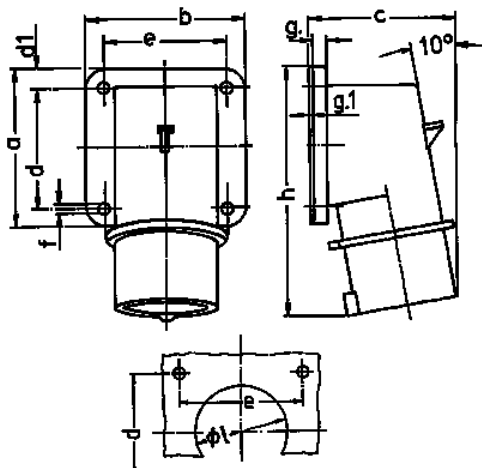

## Toestelcontactstop

Bestelnr. 373

- schroefklemmen

## Technische informatie

Ampère	16 A
Polen	4 p
Voltage	400 V
Uurstand	6 h
Hertz	50-60 Hz
Aansluittechniek	schroefklemmen
Contacten	standaard
Beschermingsgraad	IP 44
Gewicht	170 g
Certificeringen	EAC, CQC

## Tekeningen

Tekening	Amp. Polen	16		32		
		4	5	3	4	5
<b>2 MB 73</b>						
<b>Maten in mm</b>	<b>a</b>	85	85	75	75	75
	<b>b</b>	85	85	90	90	90
	<b>c</b>	75	79	87	87	90
	<b>d</b>	64	64	45	45	45
	<b>d1</b>	10	10	13	13	13
	<b>e</b>	64	64	78	78	78
	<b>f</b>	5,5	5,5	5,5	5,5	5,5
	<b>g.</b>	6	6	6	6	6
	<b>g.1</b>	2	2	2	2	2
	<b>h</b>	129	129	137	137	138
	<b>i</b>	50	50	55	55	55
<b>Kabelaansluiting</b>		1	1	2,5	2,5	2,5
<b>van/tot mm²</b>		-2,5	-2,5	-6	-6	-6