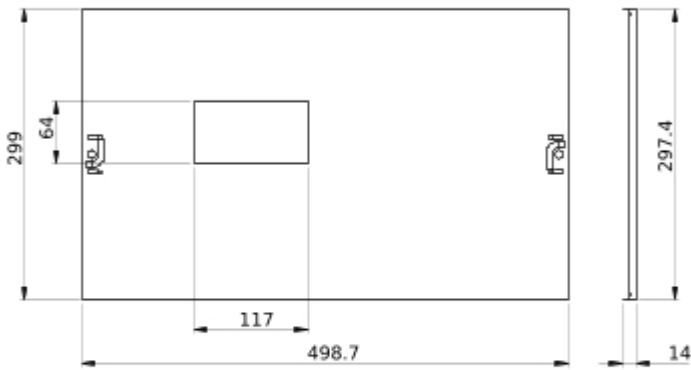

Complementair

beschrijving behuizing/ cel	Vloerstaande kast + goot - breedte 600 + 300 mm Kast voor wandmontage + goot - breedte 600 + 300 mm
aansluitpositie	Rechtstreekse verbinding
aantal verticale modules	6
standards	IEC 61439-1 IEC 61439-2
product certifications	ASTA
materiaal	Staal
beschermende behandeling	Elektroforesebehandeling en warm gepolymeriseerd polyester epoxypoeder
oppervlakte afwerking	Mat Getextureerde
kleur	Wit (RAL 9003)
breedte	500 mm
hoogte	300 mm
gewicht product	1,18 kg

Dimensions

- All dimensions are approximate and are in r
- Also see technical documentation.