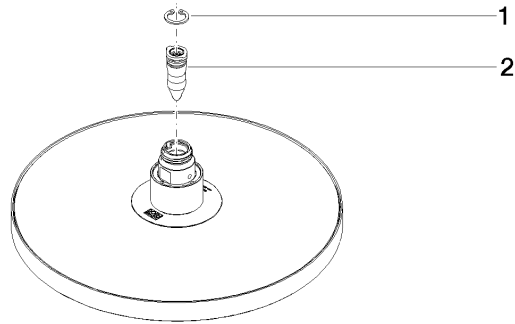

Regenbrause rund Ø 220 mm - Schwarz matt

04 12 05 092 00

Regenbrause rund Ø 220 mm - Schwarz matt

04 12 05 092 00

Regenbrause rund Ø 220 mm - Schwarz matt

04 12 05 092 00

Regenbrause rund Ø 220 mm - Schwarz matt

04 12 05 092 00

Regenbrause rund Ø 220 mm - Schwarz matt

04 12 05 092 00

Ersatzteilstückliste

Nr.	Artikelnummer	Benennung	Verbaumenge	Lieferzeit
	09 16 01 014 90	Ring Sicherungsring Ø 15 x 1 mm -	2	2