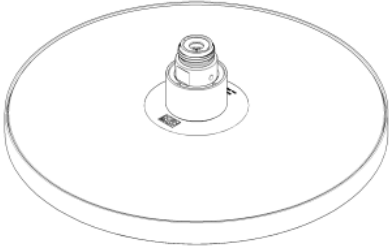

Regenbrause rund Ø 220 mm - Schwarz matt

04 12 05 092 00

Regenbrause rund Ø 220 mm - Schwarz matt

04 12 05 092 00

Regenbrause rund Ø 220 mm - Schwarz matt

04 12 05 092 00

Regenbrause rund Ø 220 mm - Schwarz matt

04 12 05 092 00

Regenbrause rund Ø 220 mm - Schwarz matt

04 12 05 092 00

Ersatzteilstückliste

Nr.	Artikelnummer	Benennung	Verbaumenge	Lieferzeit
	09 16 01 014 90	Ring Sicherungsring Ø 15 x 1 mm -	2	2