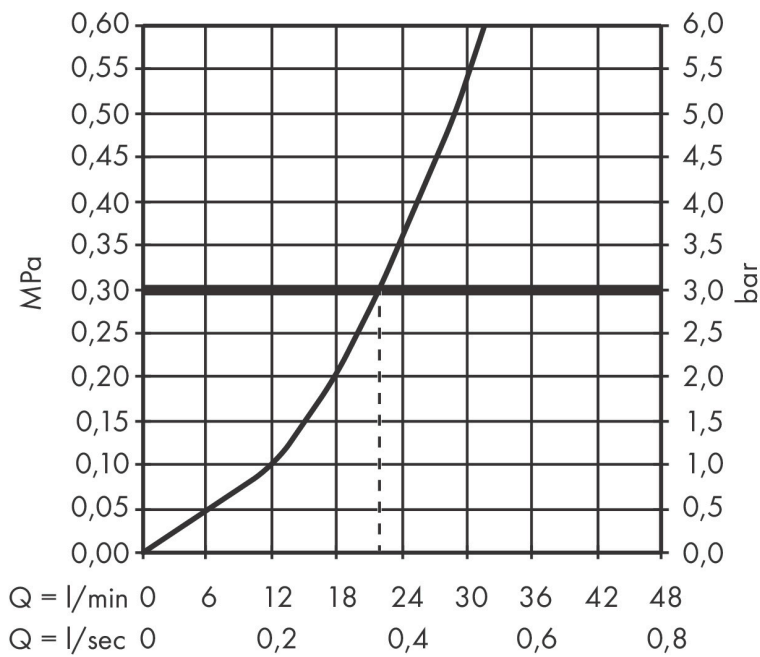

Merk hansgrohe
Artikelnaam **ShowSelect Comfort Q** thermostaat inbouw voor 1 functie
Art.nr. 15581140
Oppervlakte Brushed Bronze
Netto prijs 1.026,00 EUR

Stroomschema