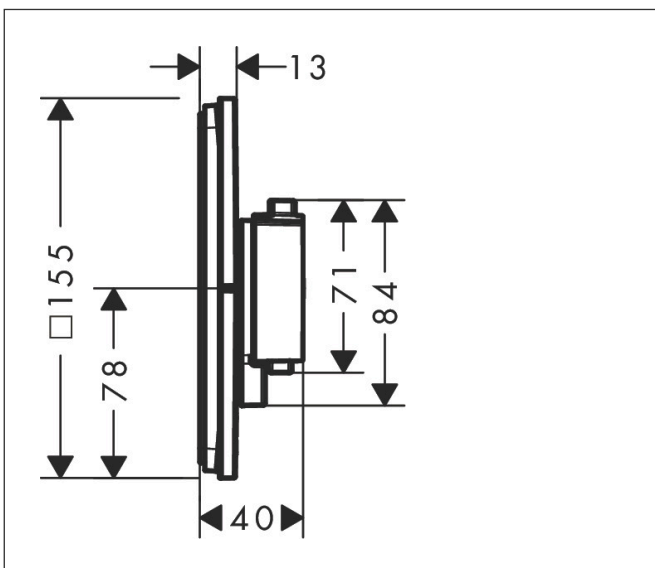

Merk	hansgrohe
Artikelnaam	ShowrSelect Comfort Q thermostaat inbouw voor 1 functie
Art.nr.	15581140
Oppervlakte	Brushed Bronze
Netto prijs	1.026,00 EUR

Product foto

Kenmerken

- comfortabel in-/uitschakelen van douches met grote Select-knop
- waterhoeveelheidsregeling met stop-functie
- thermostaatkardoes, start-/stopkraan
- maximale doorstroomhoeveelheid bij 1 bar: 10,8 l/min
- maximale doorstroomhoeveelheid bij 3 bar: 20,3 l/min
- vlak rozet voor meer ruimte in de douche
- rozet kan worden uitgelijnd met +/- 3°
- eenvoudige installatie dankzij voorgemonteerd functieblok
- grepen altijd op dezelfde hoogte ongeacht de installatiediepte van het inbouwdeel
- Veiligheidsblokkering bij 40°C
- temperatuurbegrenzing instelbaar
- de thermostaat biedt de mogelijkheid tot thermische desinfectie
- materiaal knop: metaal
- materiaal grepen: metaal
- aansluiting: inbouwdeel iBox universal 2 (# 01500180)
- thermostaat wordt geleverd met Aan/Uit-knop

Maat tekeningen

Technologie

Certificaat

Merk hansgrohe
 Artikelnaam **ShowSelect Comfort Q** thermostaat inbouw voor 1 functie
 Art.nr. 15581140
 Oppervlakte Brushed Bronze
 Netto prijs 1.026,00 EUR

Benodigde onderdelen

Product foto	Artikelnaam	Art.nr.	Prijs
	hansgrohe iBox universal 2 Inbouwdeel	01500180	125,00

Merk hansgrohe
 Artikelnaam **ShowSelect Comfort Q** thermostaat inbouw voor 1 functie
 Art.nr. 15581140
 Oppervlakte Brushed Bronze
 Netto prijs 1.026,00 EUR

Stroomschema

Merk	hansgrohe
Artikelnaam	ShowerSelect Comfort Q thermostaat inbouw voor 1 functie
Art.nr.	15581140
Oppervlakte	Brushed Bronze
Netto prijs	1.026,00 EUR

Explosietekening voor bouwjaar: >09/23