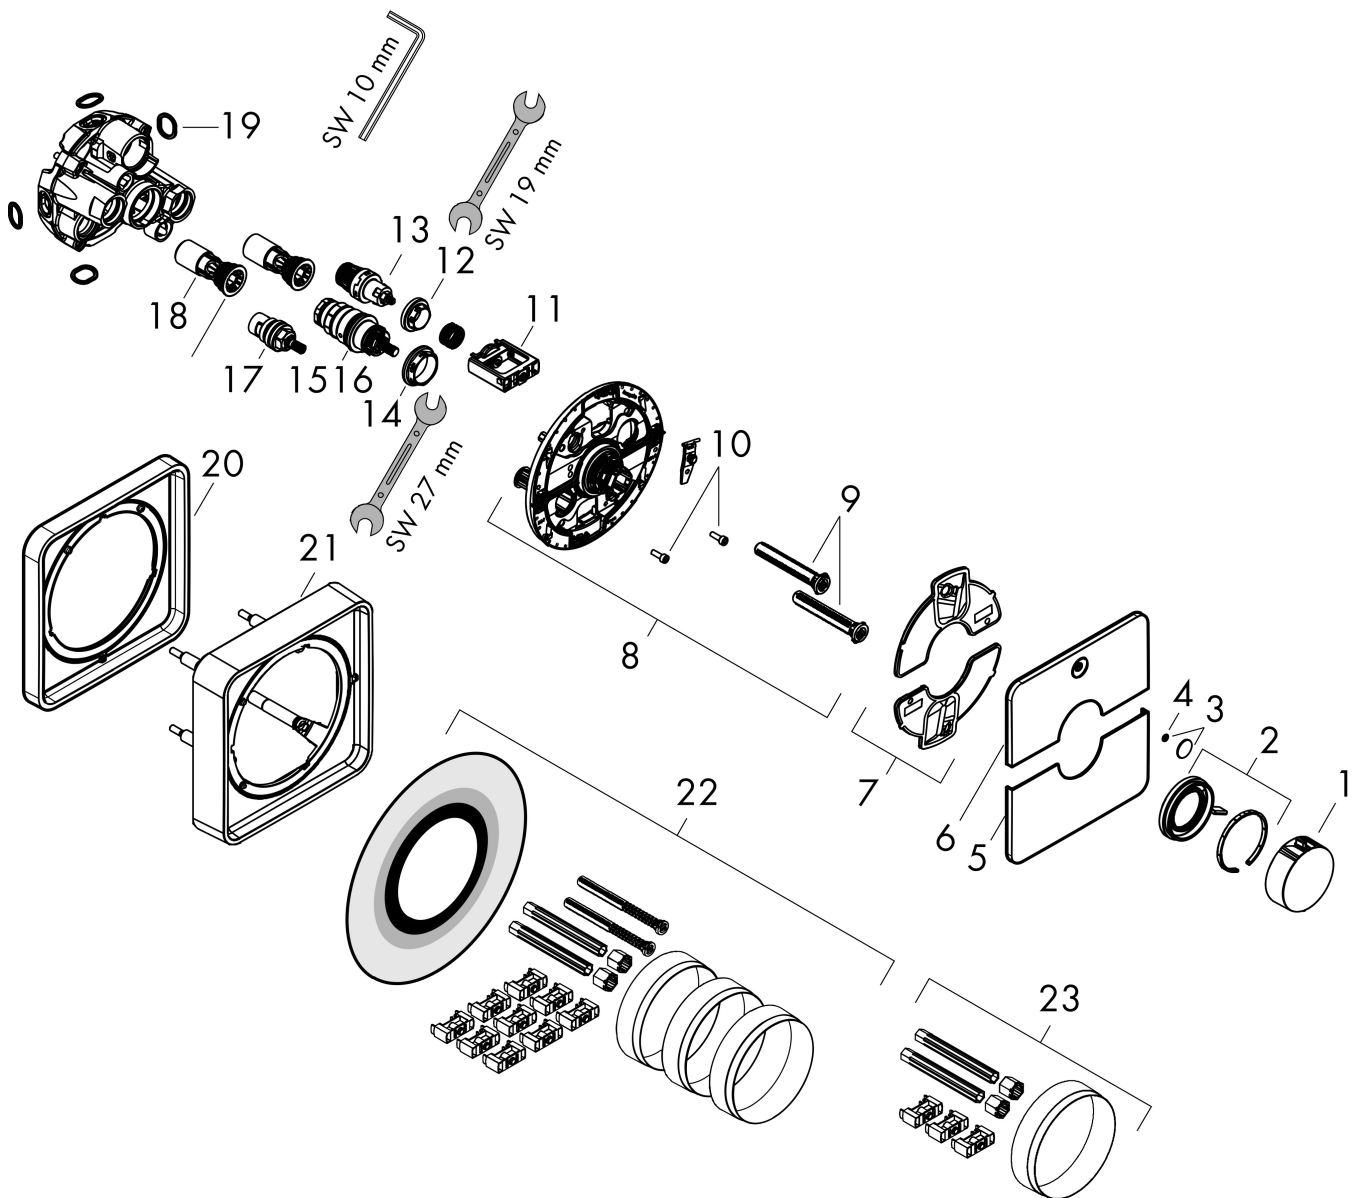

Merk	hansgrohe
Artikelnaam	ShowrSelect Comfort Q thermostaat inbouw voor 1 functie
Art.nr.	15581140
Oppervlakte	Brushed Bronze
Netto prijs	1.026,00 EUR

Product foto

Kenmerken

- comfortabel in-/uitschakelen van douches met grote Select-knop
- waterhoeveelheidsregeling met stop-functie
- thermostaatkardoes, start-/stopkraan
- maximale doorstroomhoeveelheid bij 1 bar: 10,8 l/min
- maximale doorstroomhoeveelheid bij 3 bar: 20,3 l/min
- vlak rozet voor meer ruimte in de douche
- rozet kan worden uitgelijnd met +/- 3°
- eenvoudige installatie dankzij voorgemonteerd functieblok
- grepen altijd op dezelfde hoogte ongeacht de installatiediepte van het inbouwdeel
- Veiligheidsblokkering bij 40°C
- temperatuurbegrenzing instelbaar
- de thermostaat biedt de mogelijkheid tot thermische desinfectie
- materiaal knop: metaal
- materiaal grepen: metaal
- aansluiting: inbouwdeel iBox universal 2 (# 01500180)
- thermostaat wordt geleverd met Aan/Uit-knop

Product foto	Artikelnaam	Art.nr.	Prijs
	hansgrohe iBox universal 2 Inbouwdeel	01500180	125,00

Merk hansgrohe
 Artikelnaam **ShowSelect Comfort Q** thermostaat inbouw voor 1 functie
 Art.nr. 15581140
 Oppervlakte Brushed Bronze
 Netto prijs 1.026,00 EUR

Stroomschema

Merk	hansgrohe
Artikelnaam	ShowerSelect Comfort Q thermostaat inbouw voor 1 functie
Art.nr.	15581140
Oppervlakte	Brushed Bronze
Netto prijs	1.026,00 EUR

Explosietekening voor bouwjaar: >09/23