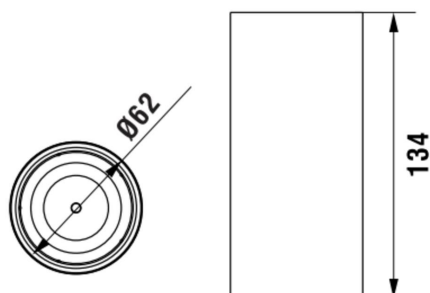

NIXIE

Porte-brosse à dents

COULEUR ET FINITION

268 Blanc mat

Commodity Code/Import Code Number for Foreign Trad : 73249000

Poids net / kg : 0,29

DESSINS TECHNIQUES

NIXIE