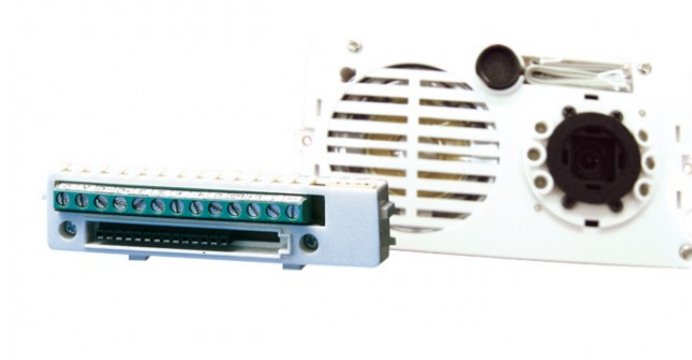

4660

Z/W A/V-UNIT VOOR POWERCOM. SB1

Audio-video unit met simplebus systeem met aansluitblok compleet met pin-hole CCD 1/4' zwart-wit camera, te richten vanaf de voorzijde, en led verlichting. Compleet met luidspreker unit met dubbele versterker, waterdichte luidspreker en electret microfoon, de twee volumes van de microfoon en de luidspreker kunnen aan de voorkant geregeld worden. Aan te brengen in de modulen art 3320/0, 3320/1 en 3320/2. Afmetingen: 102x55x35 mm

**4660****Z/W A/V-UNIT VOOR POWERCOM. SB1****ALGEMENE DATA**

Hoogte (mm) | 55

CAMERAFUNCTIES

Gevoeligheid | 0.50

MILIEU- EN COMPLIANCEKENMERKEN

Temperatuurbereik (°C) | -25 ÷ 55

ALGEMENE KARAKTERISTIEKEN

Maximaal stroomverbruik (mA) | 300

Simplebus 2 audiosysteem | Ja

Type camera | B / W

Video-uitgang | 1Vpp 75PAL

4660

Z/W A/V-UNIT VOOR POWERCOM. SB1

ACCESSOIRES

1216 LIJNAFSLUITBLOKJE VOOR SIMPLEBUS2

Dit afsluitblokje wordt gebruikt om de buslijn aan het einde af te sluiten, volgens de aanwijzingen in de technische manual. Wordt standaard meegeleverd bij de voedingsmixer art. 4888 of art. 4888C